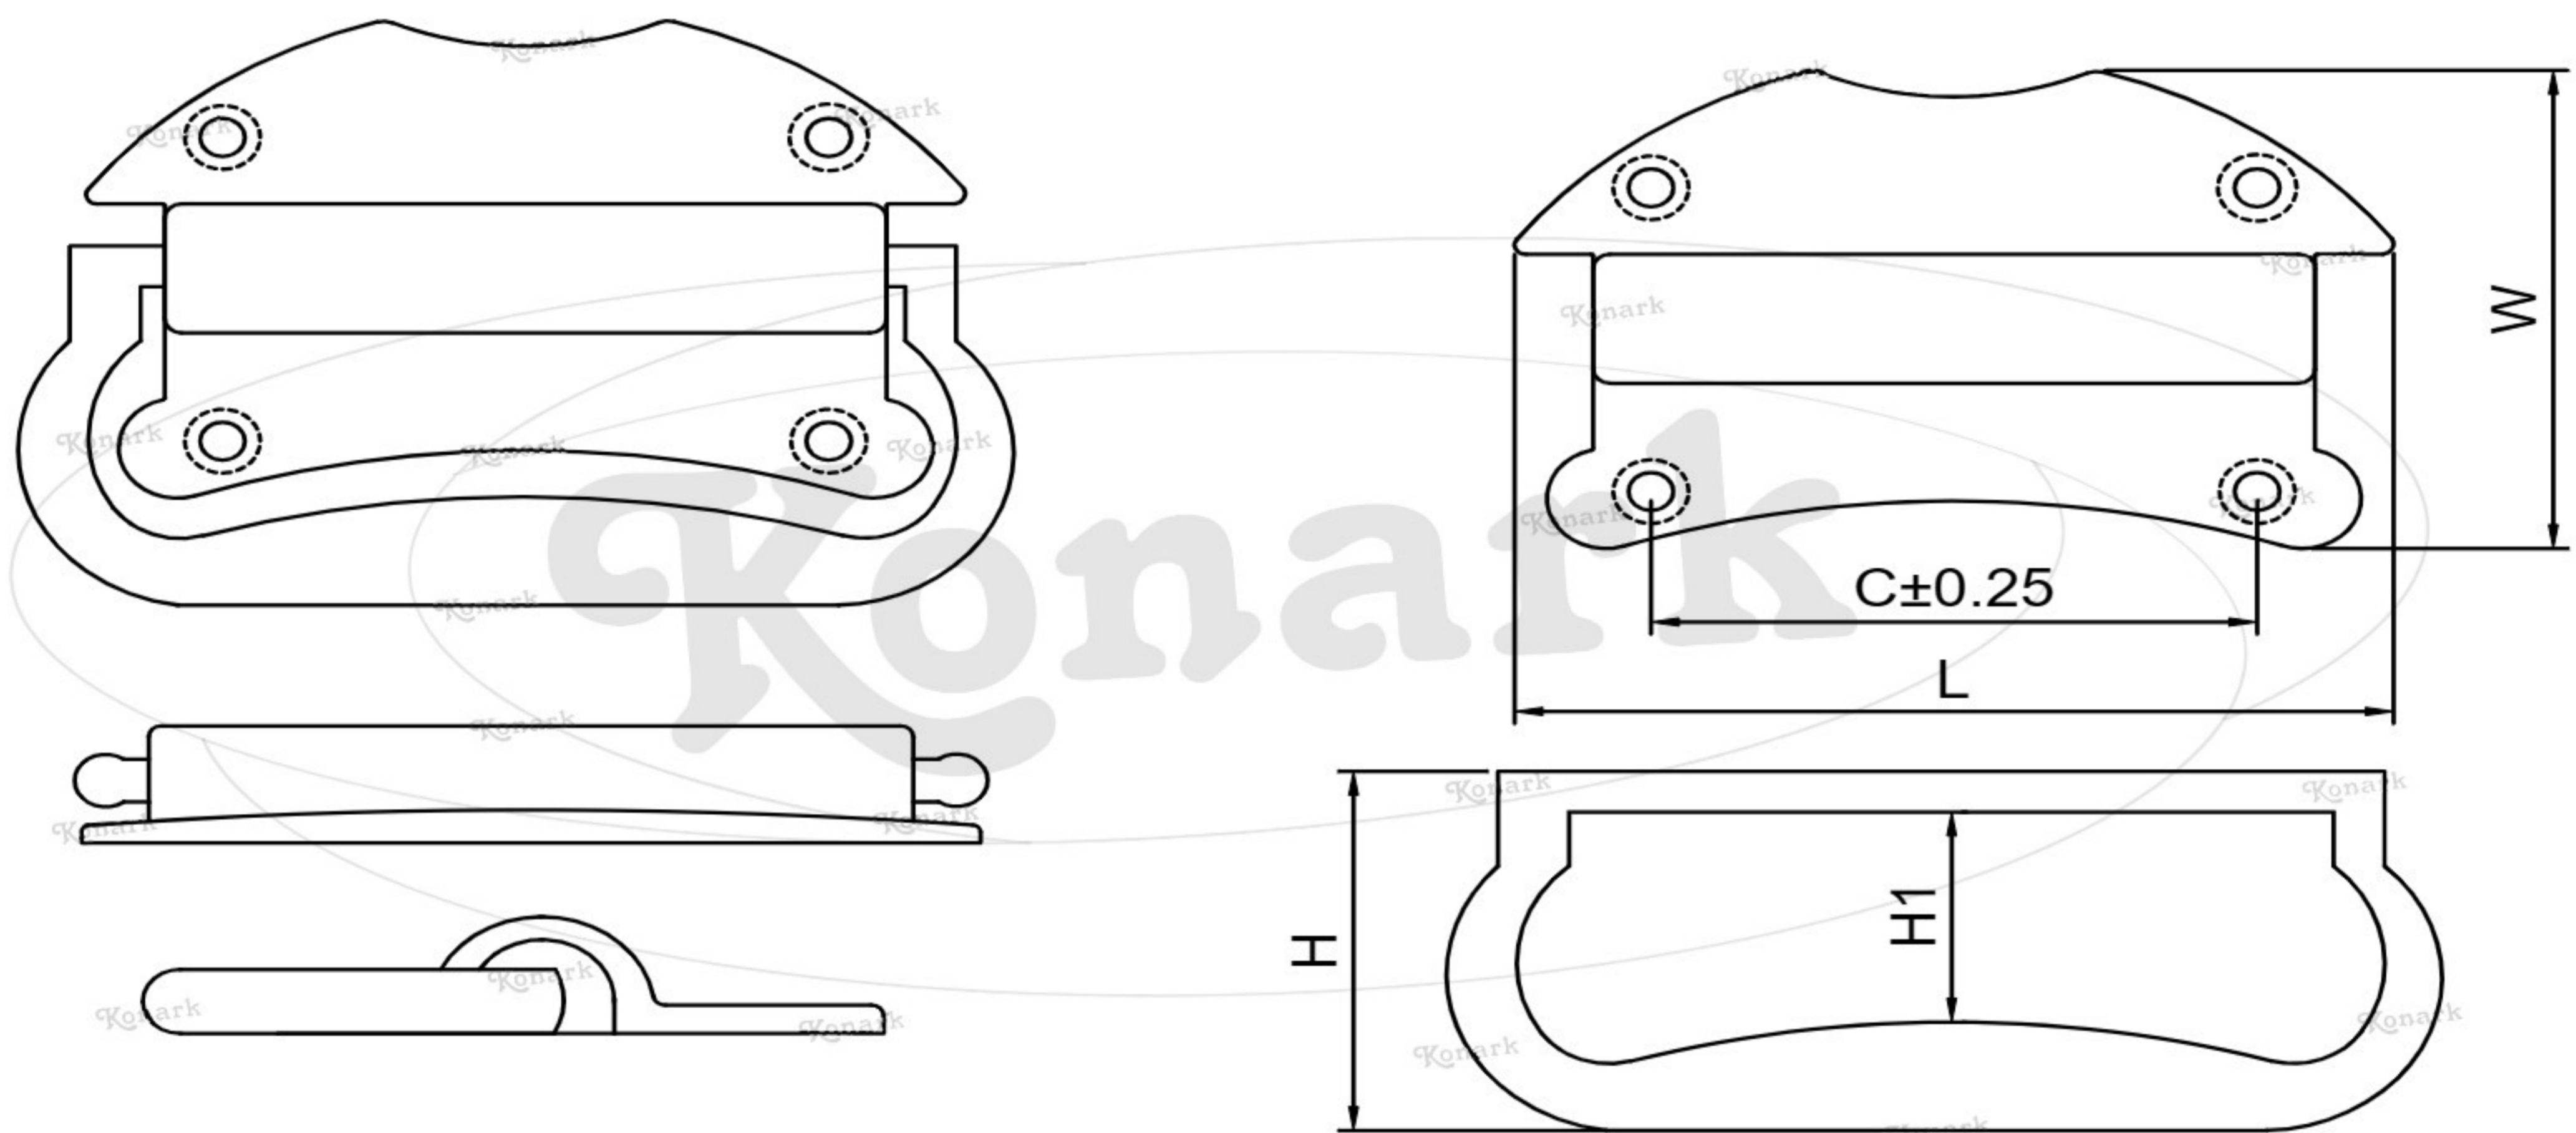

Model : CFK-029

Finish	Size	Product Code	C	L	H	W	H1
MT	32	CFK-029 32	32	54	27	36	17
CP	57	CFK-029 57	57	78	38	50	25
SP							
MC							
BM							
RG							
BA							
CA							