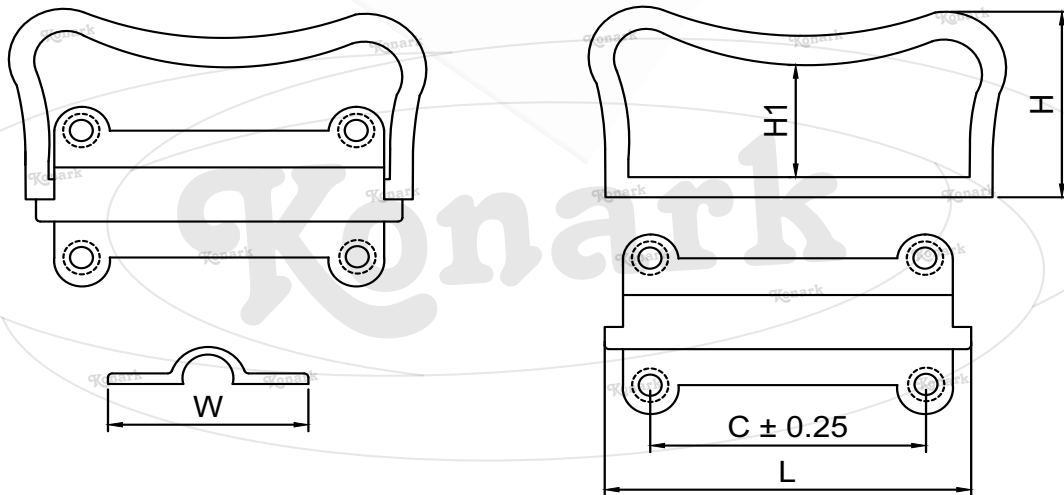

## Model : CFK-003

Finish	Size	Product Code	C	L	H	W	H1
MT CP SP MC BM RG BA CA	48mm	CFK-003 48	48	64	40	35	21