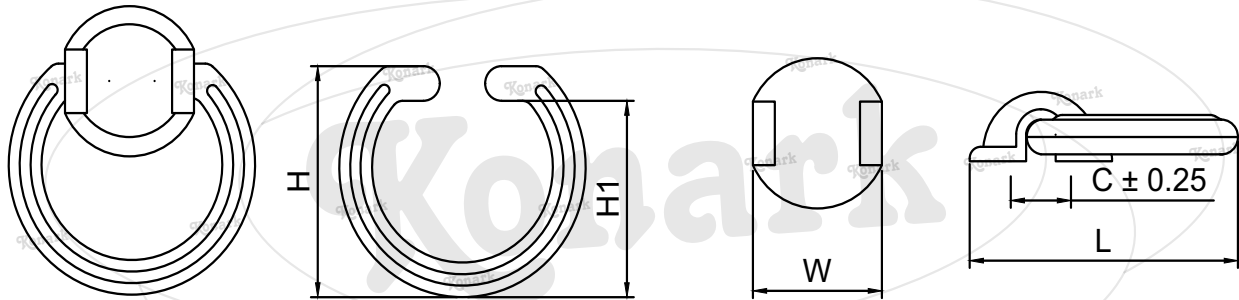

## Model : CFK-004

Finish	Size	Product Code	C	L	H	W	H1
MT CP SP MC BM RG BA CA	11mm	CFK-004 11	11	49	40	23	34