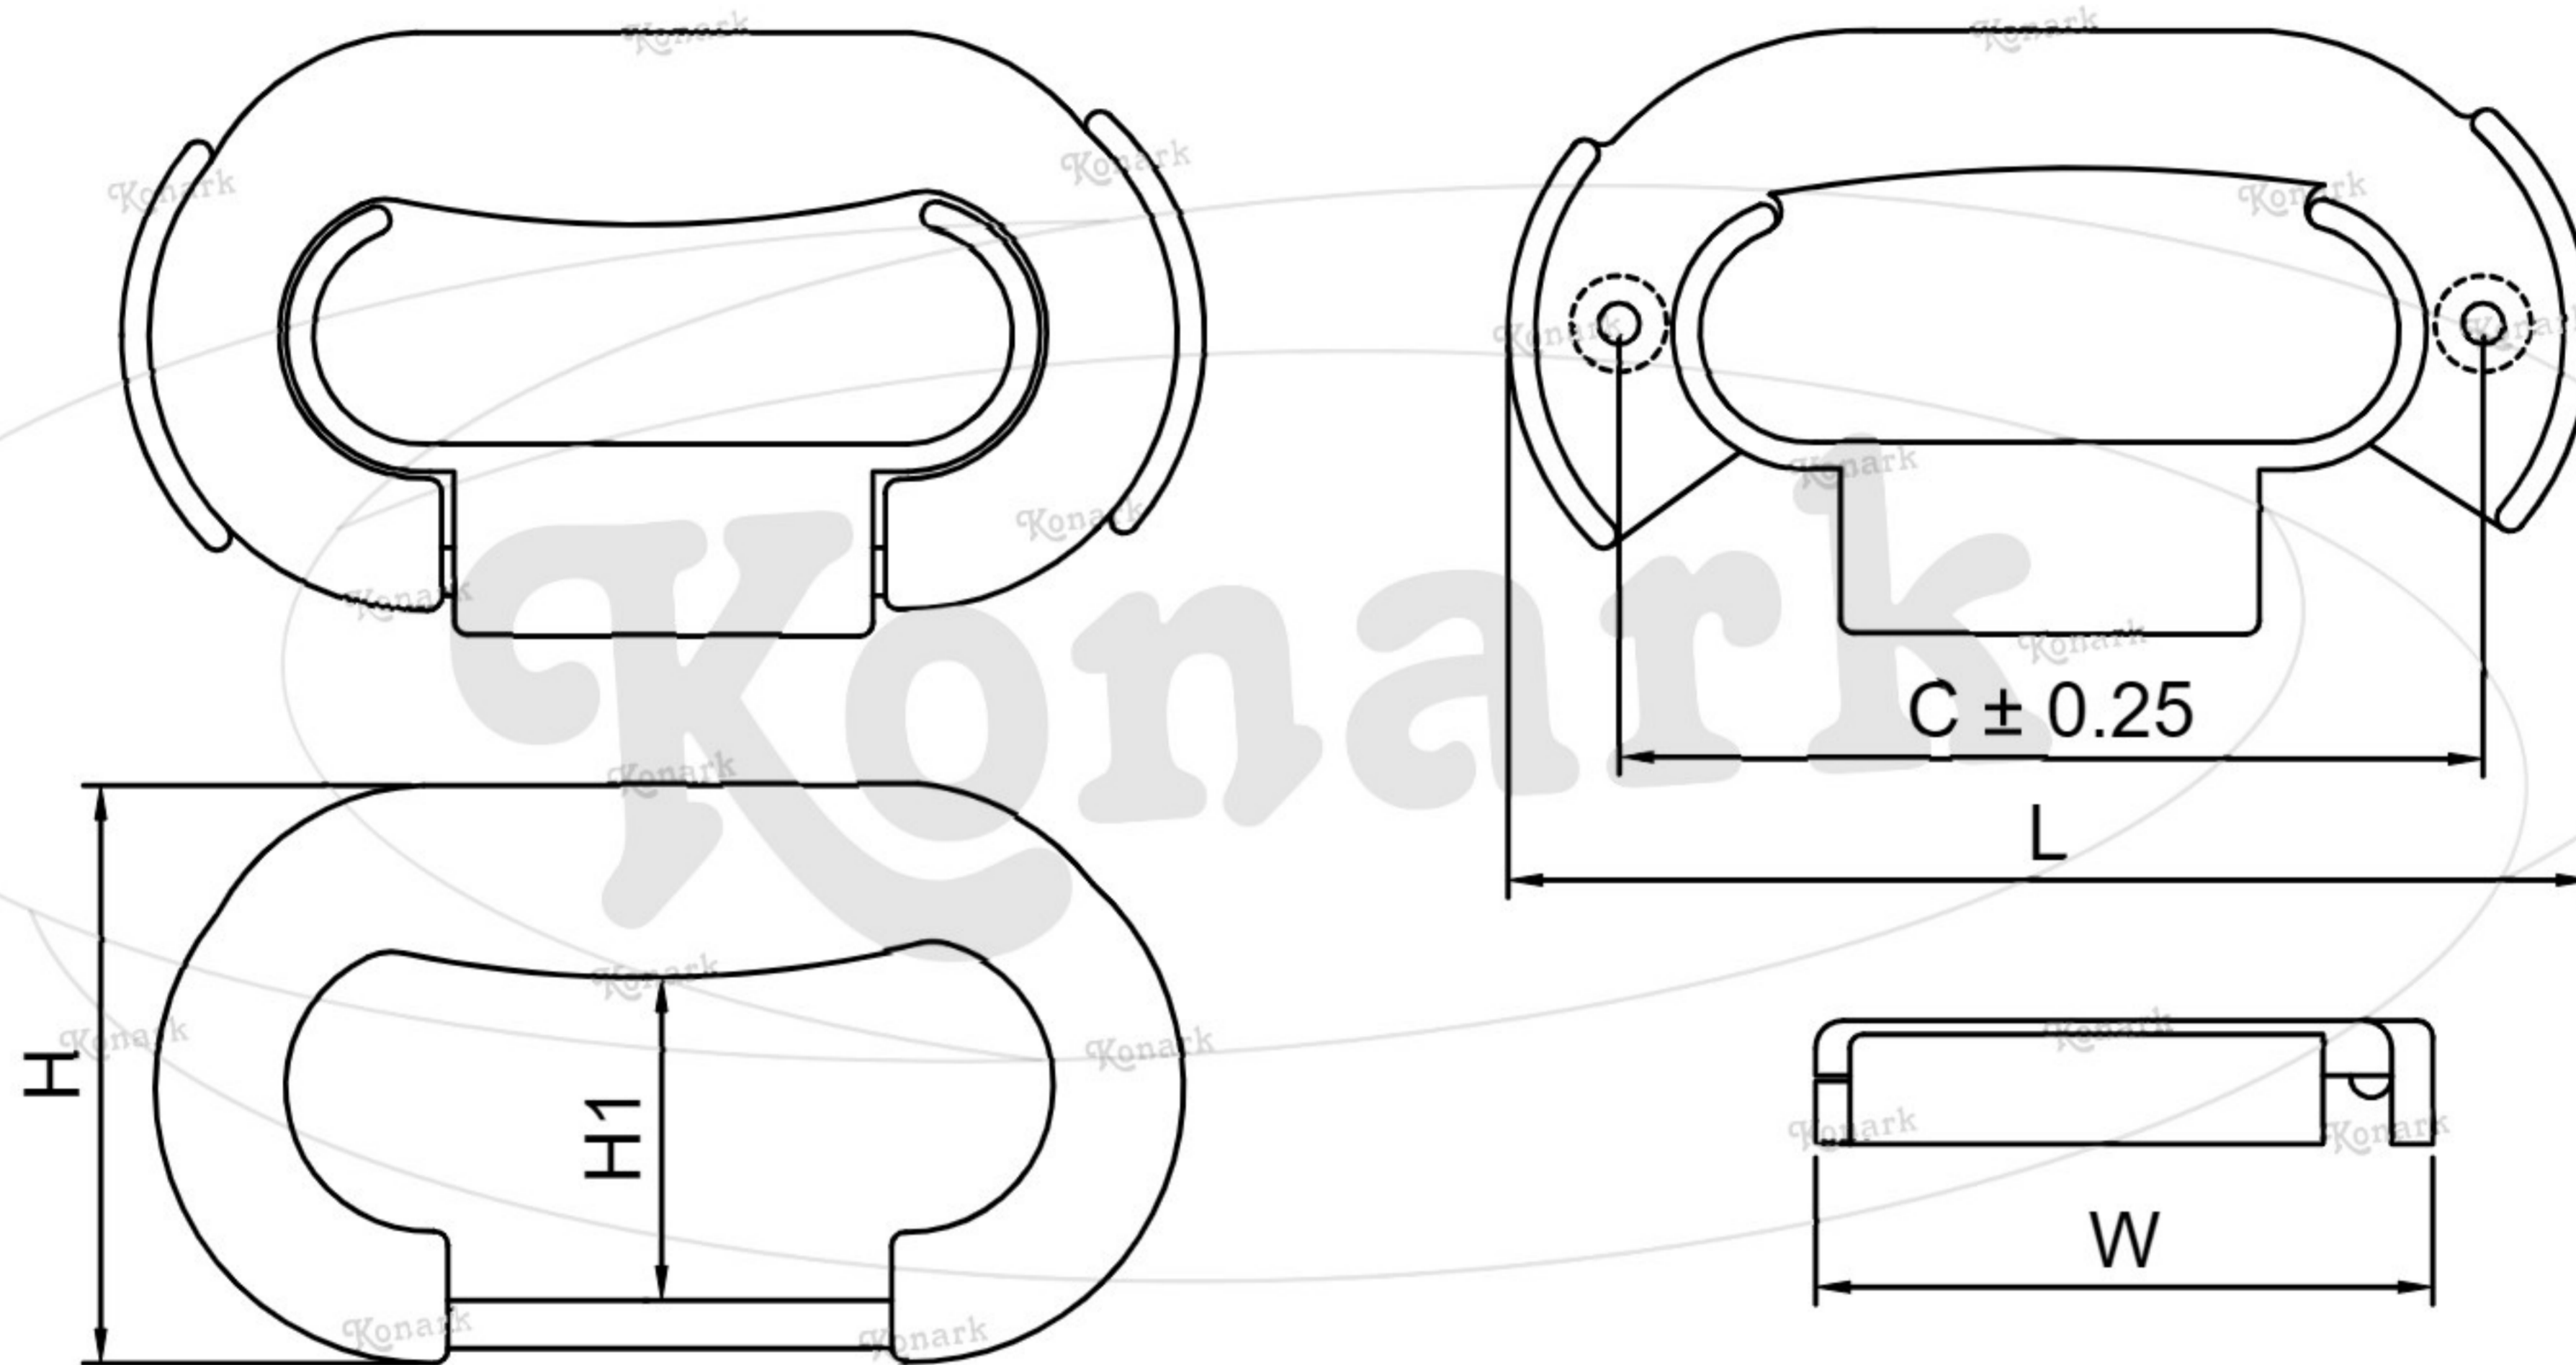

## Model : CFK-016

Finish	Size	Product Code	C	L	H	W	H1
MT CP SP MC BM RG BA CA	63mm	CFK-016 63	63	79	42	45	23