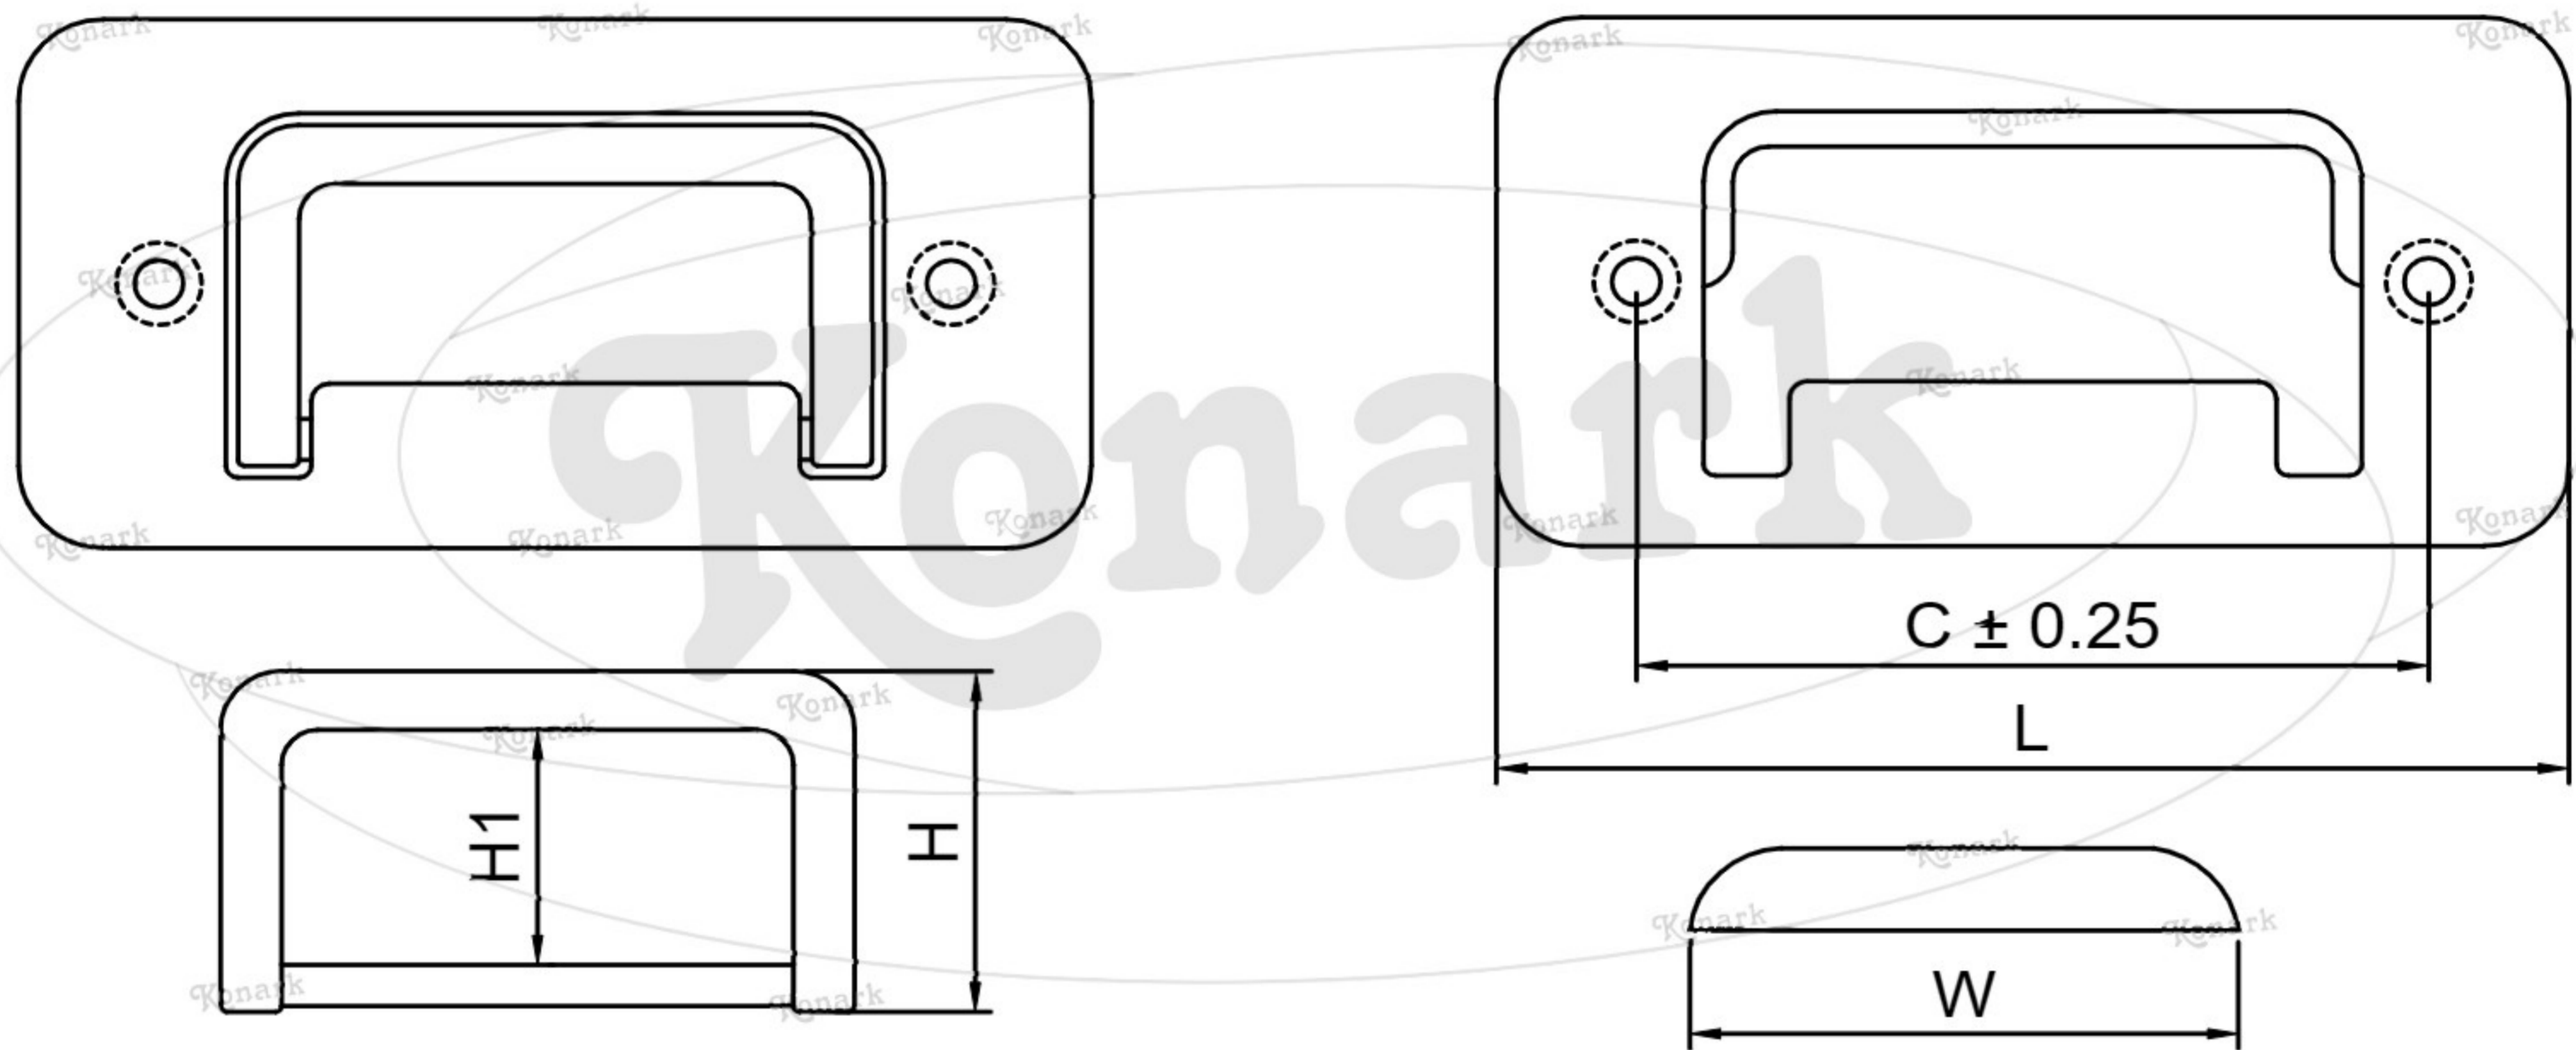

Model : CFK-019

| Finish | Size | Product Code | C | L | H | W | H1 |
|--|-------------|--------------|----|----|----|----|----|
| MT CP SP MC BM RG BA CA | 65mm | CFK-019 65 | 65 | 88 | 29 | 45 | 20 |