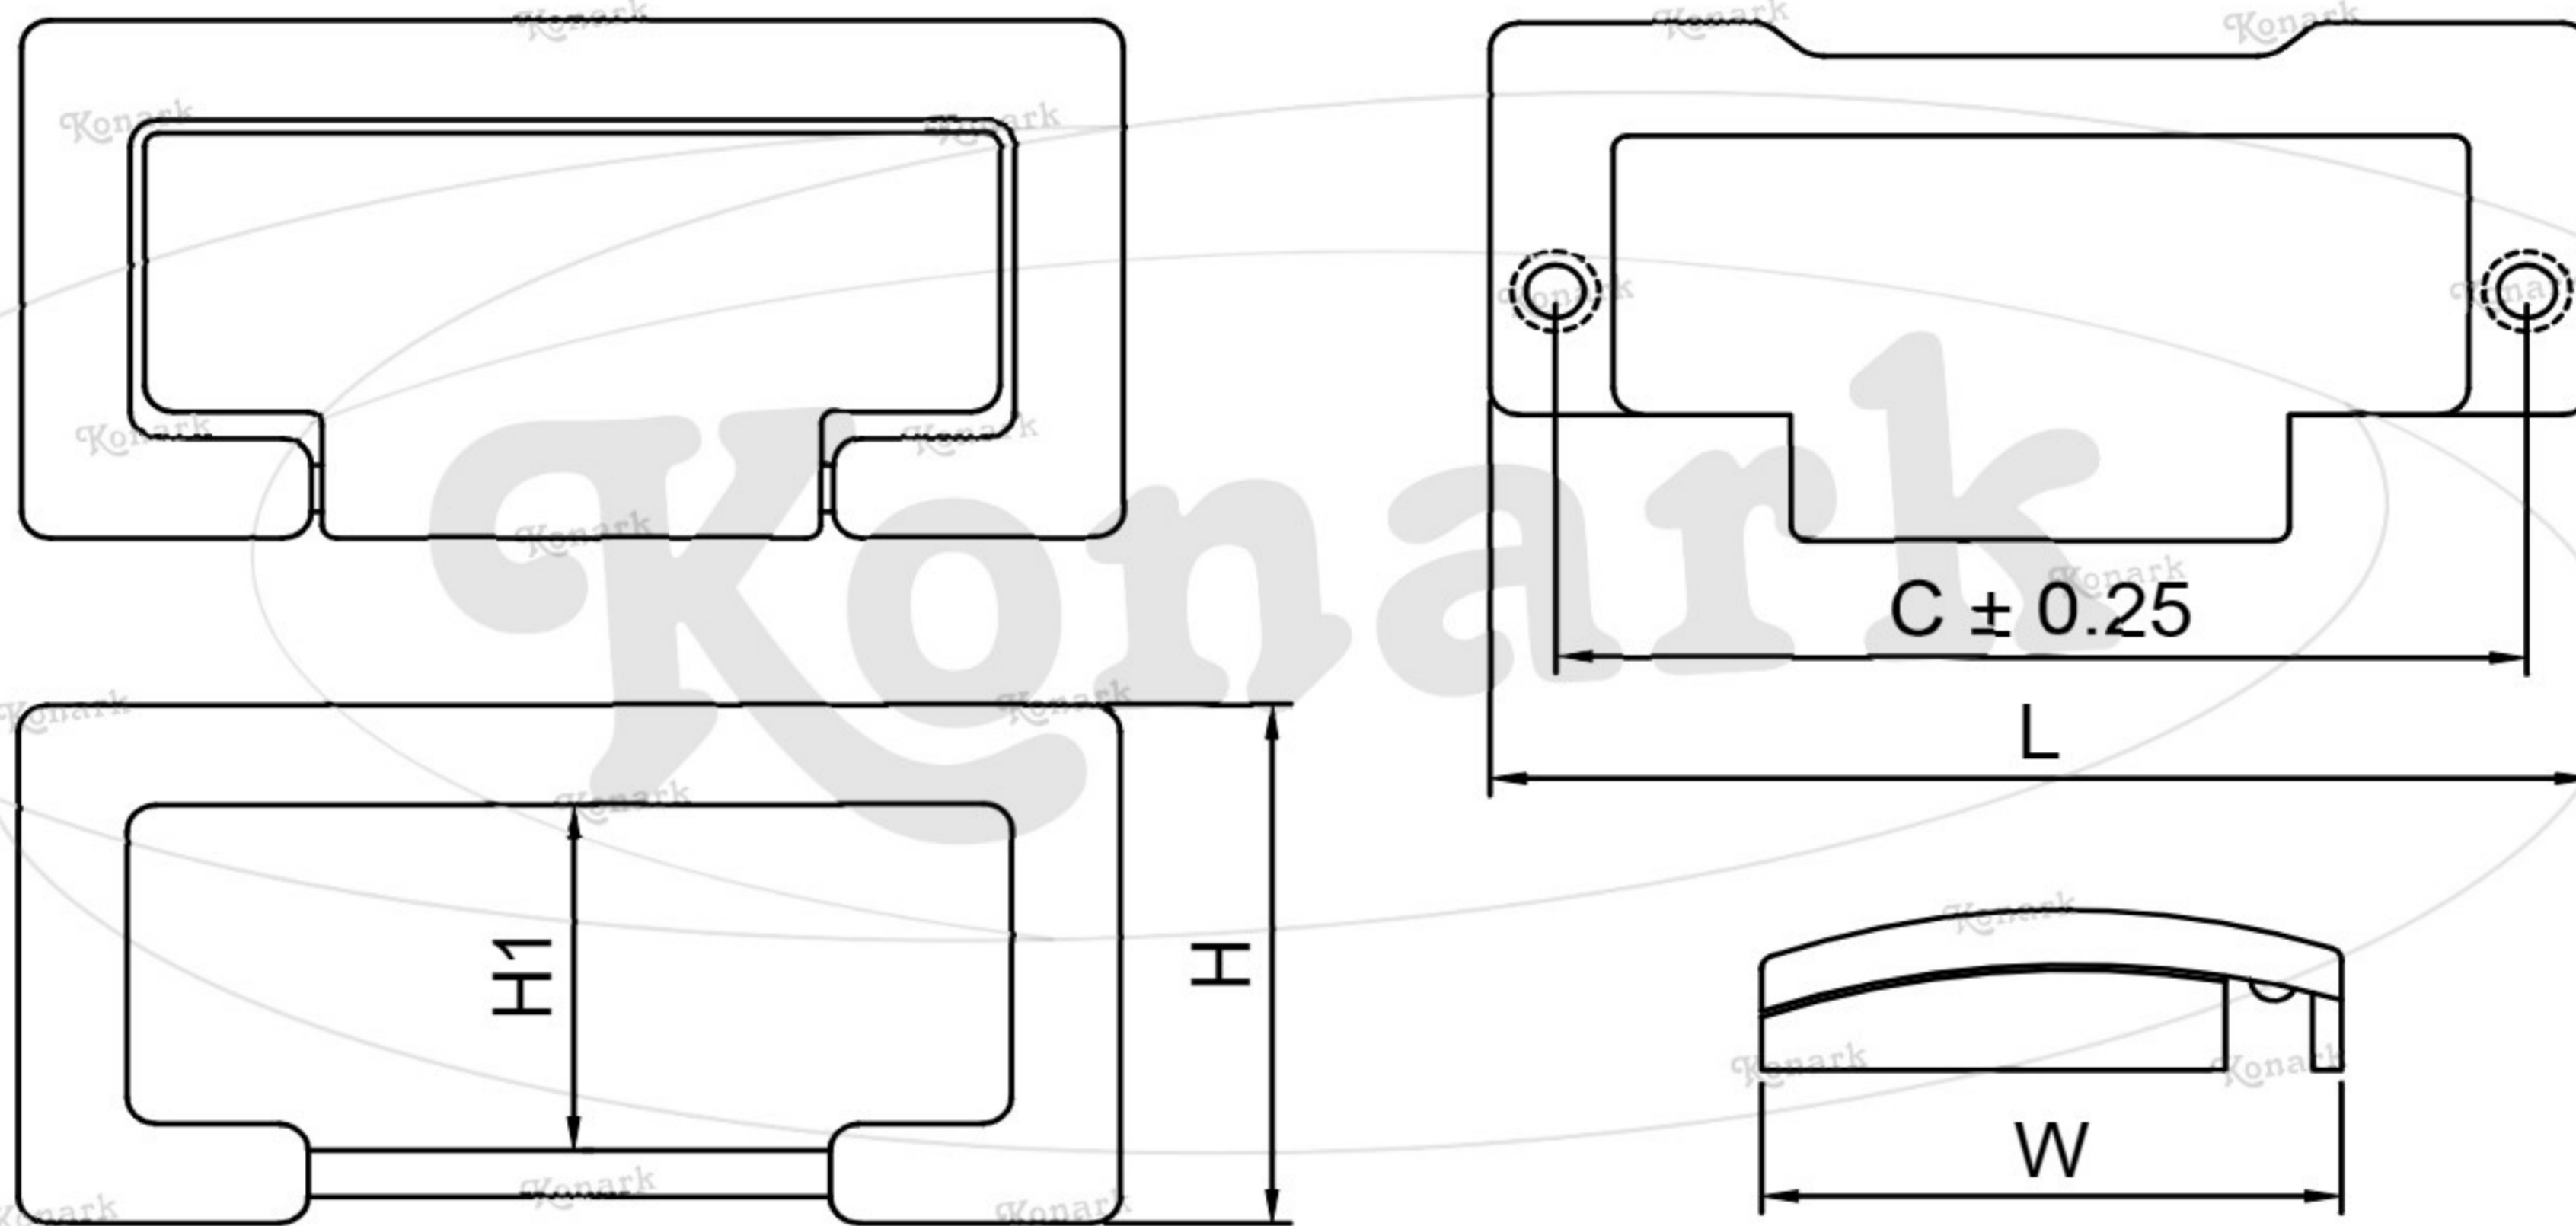

Model : CFK-021

Finish	Size	Product Code	C	L	H	W	H1
MT CP SP MC BM RG BA CA	67mm	CFK-021 67	67	76	39	40	26