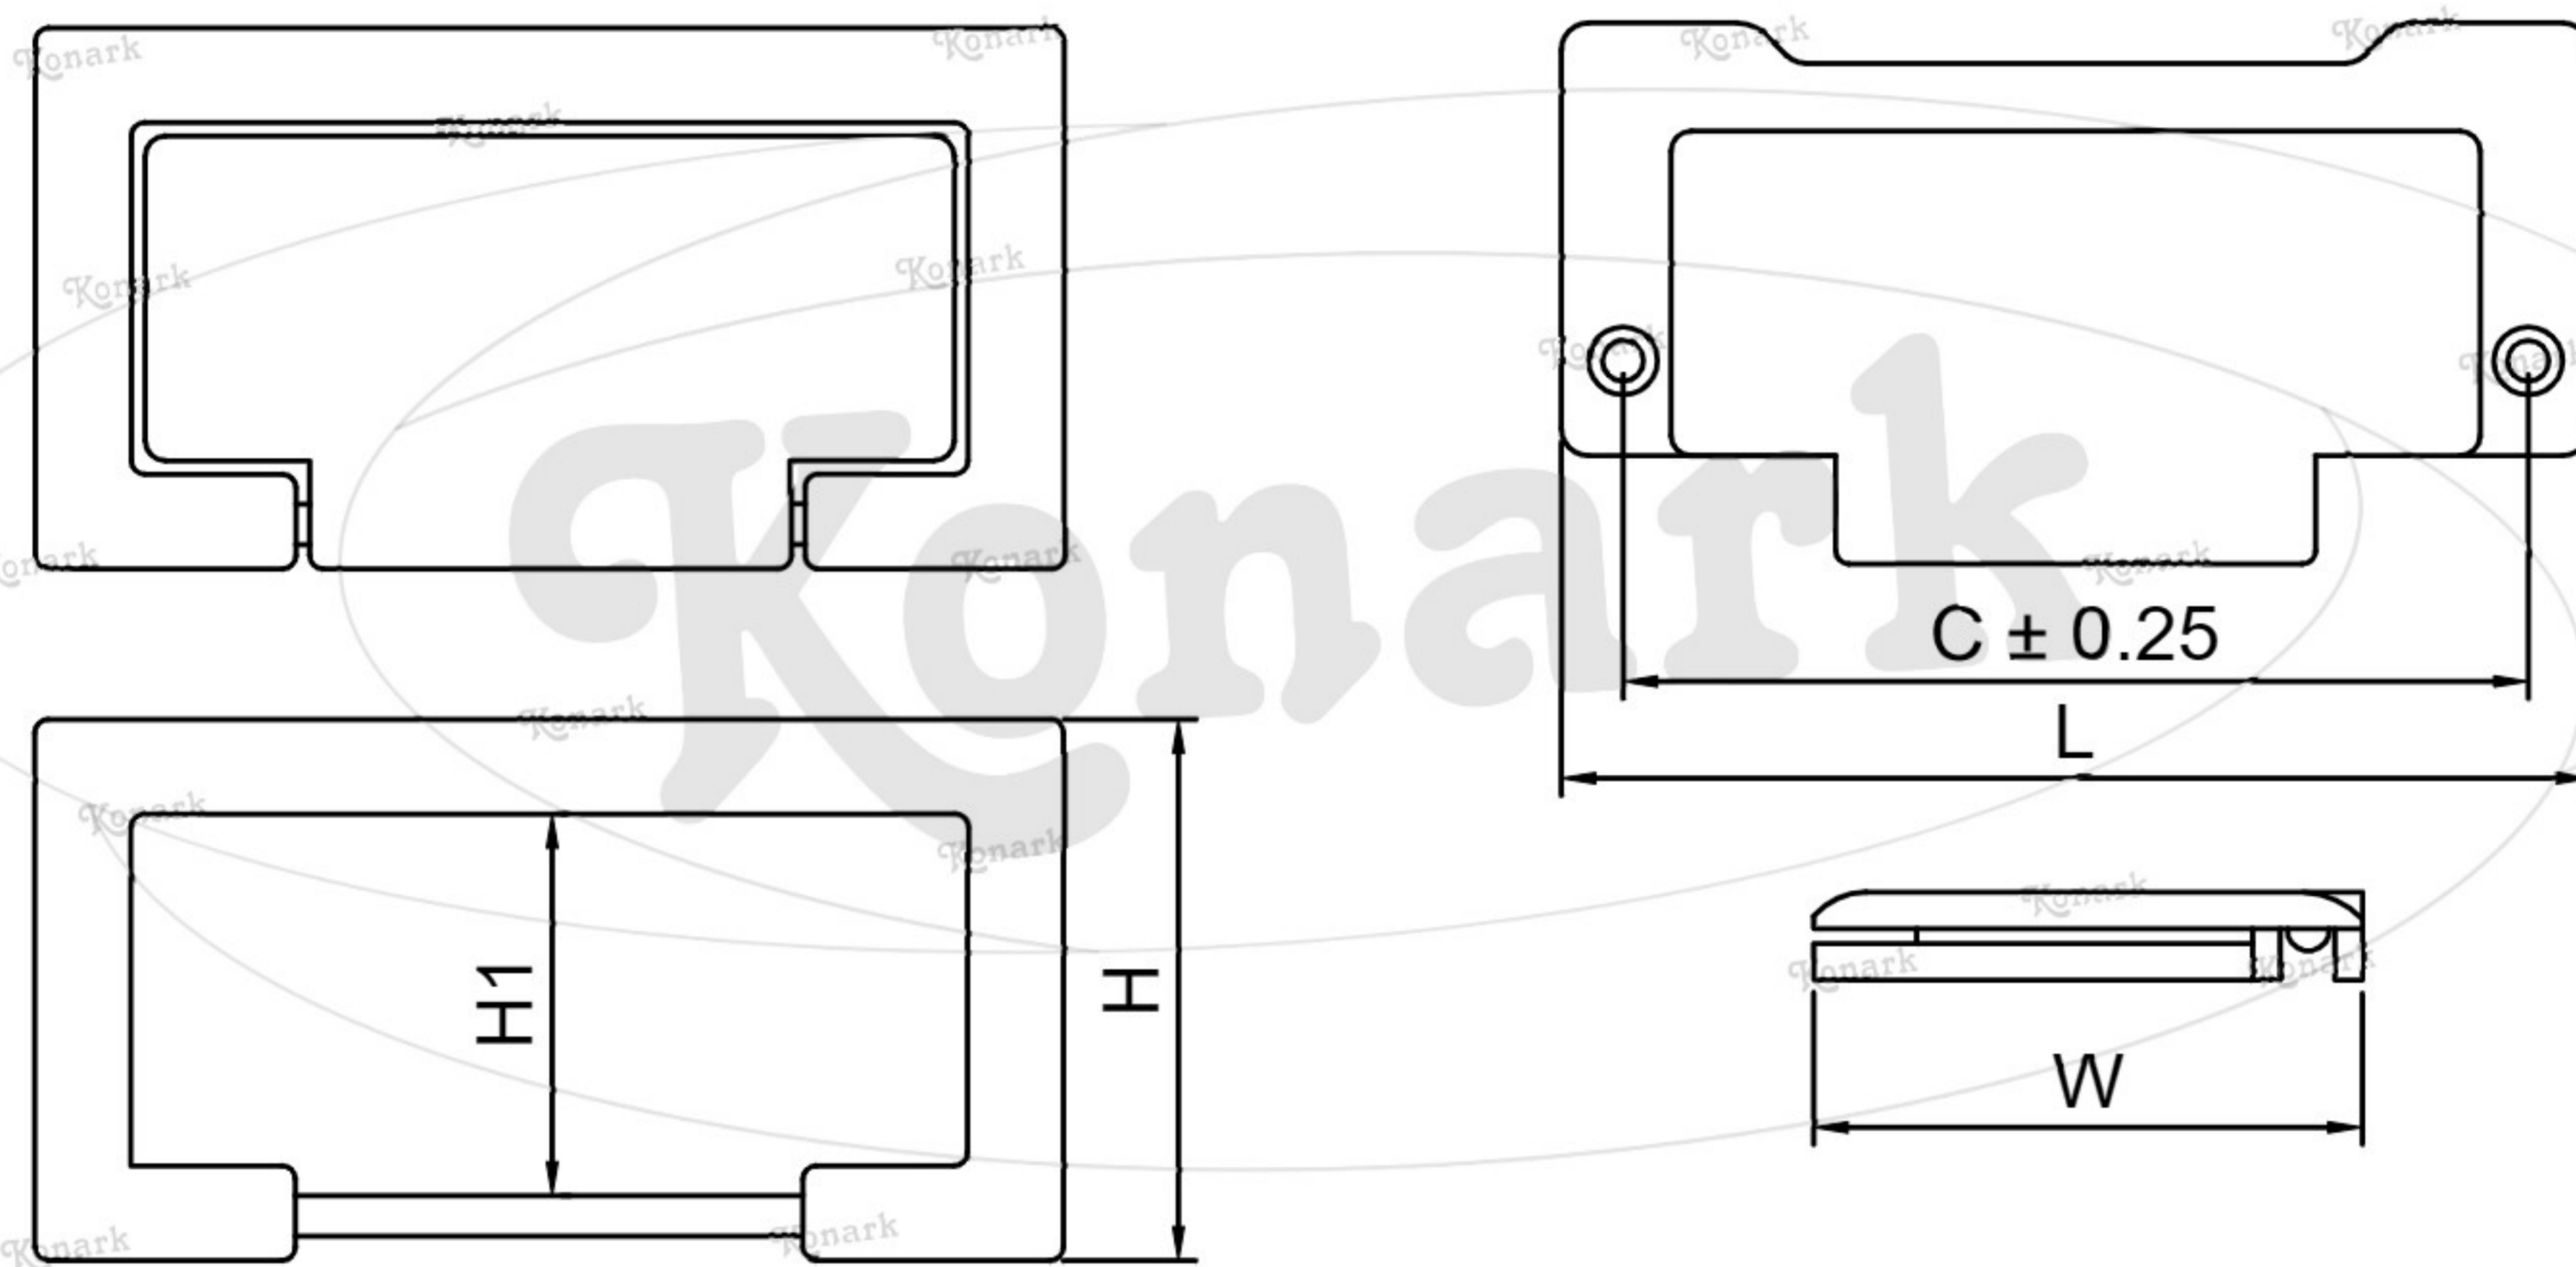

Model : CFK-023

Finish	Size	Product Code	C	L	H	W	H1
MT CP SP MC BM RG BA CA	66mm	CFK-023 66	66	75	40	40	28