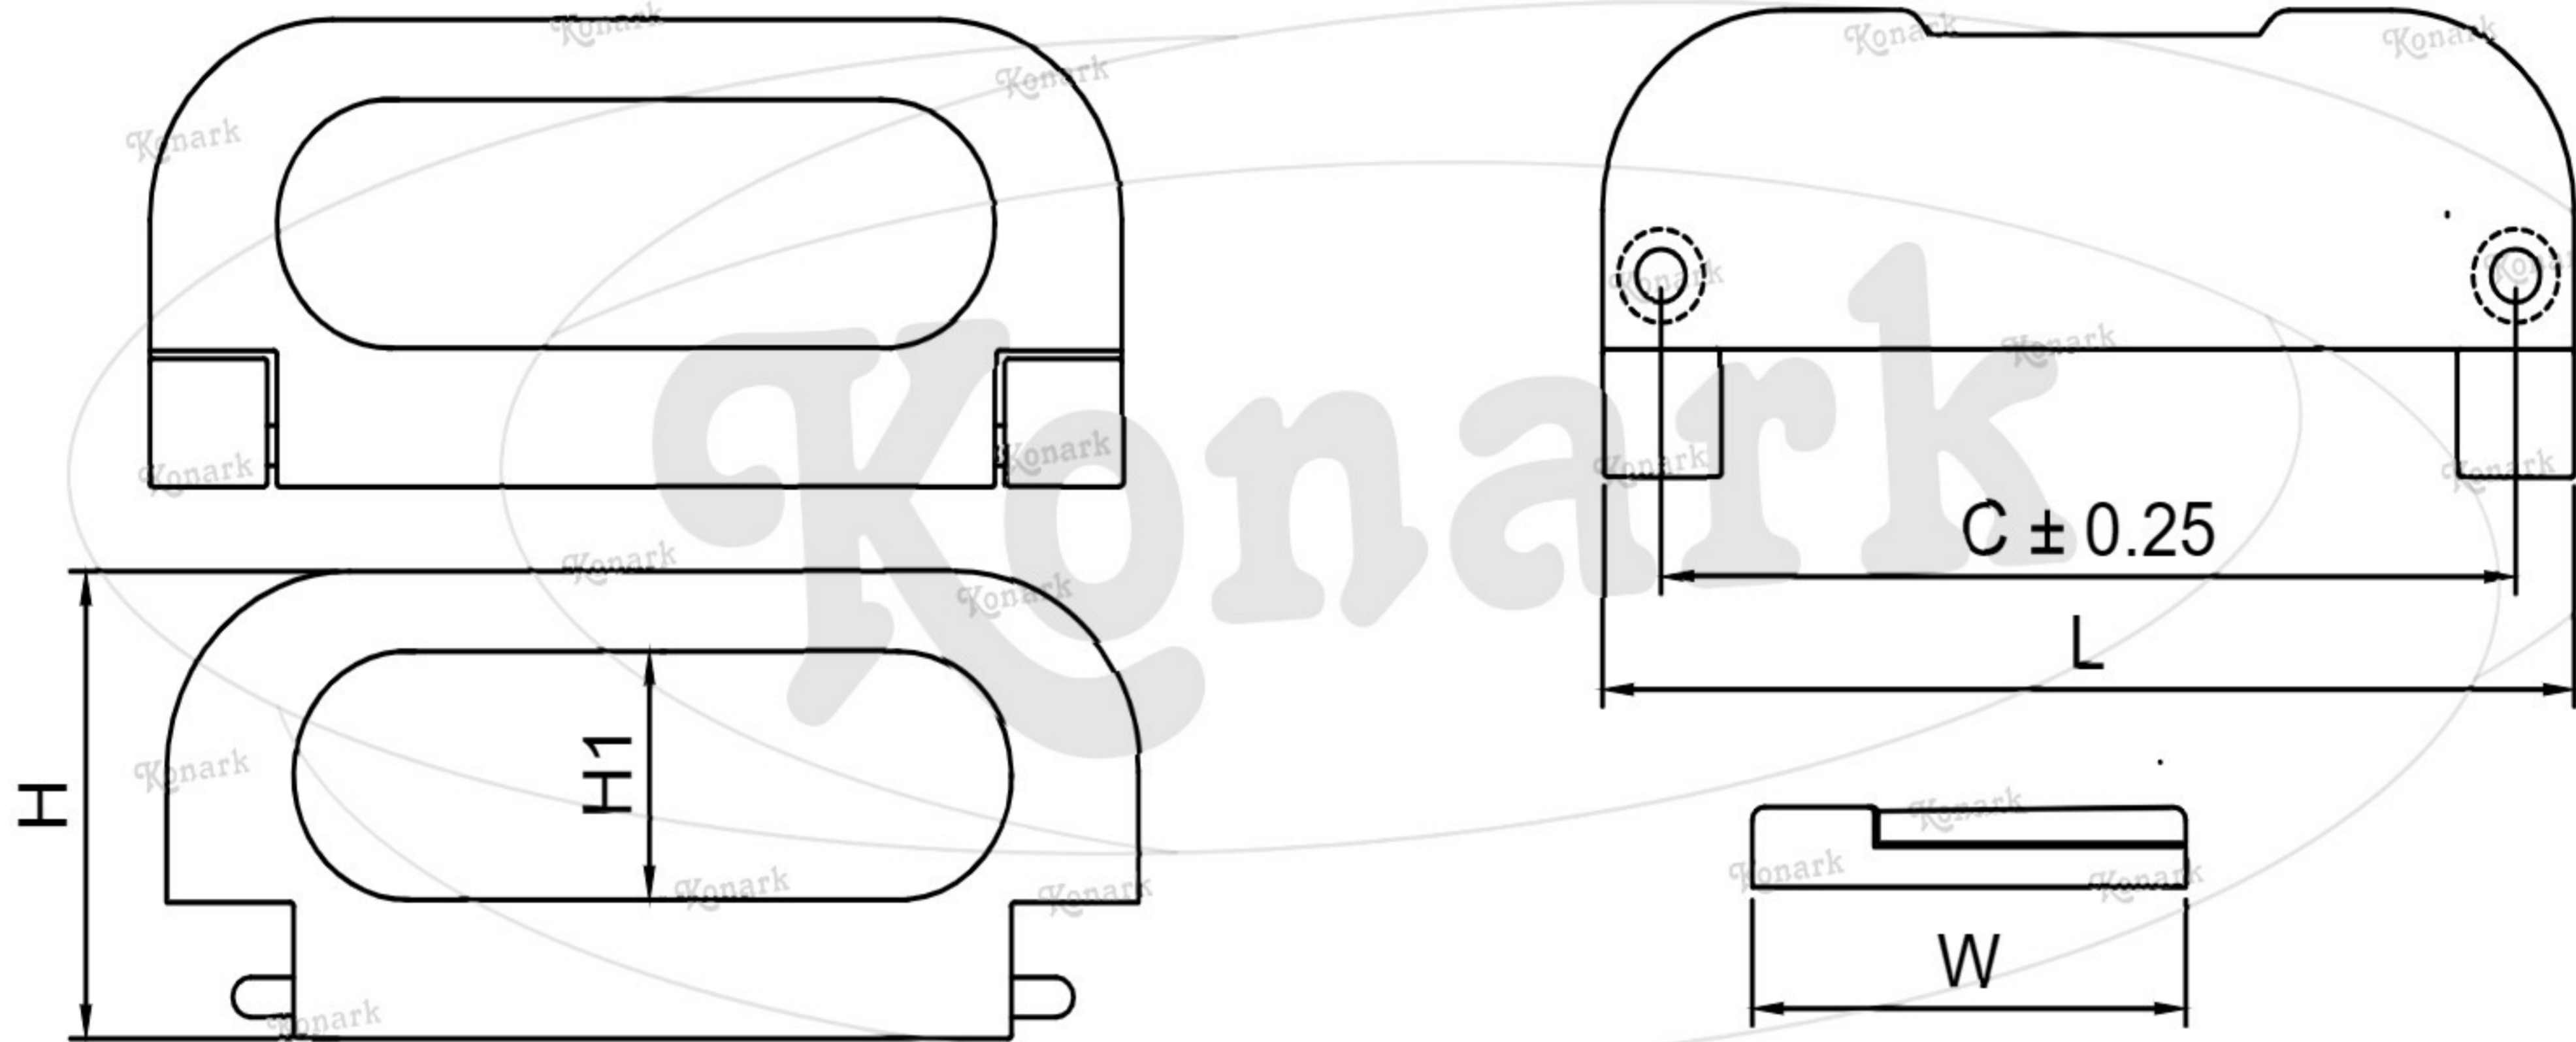

## Model : CFK-026

Finish	Size	Product Code	C	L	H	W	H1
MT CP SP MC BM RG BA CA	70mm	CFK-026 70	70	80	35	35	19