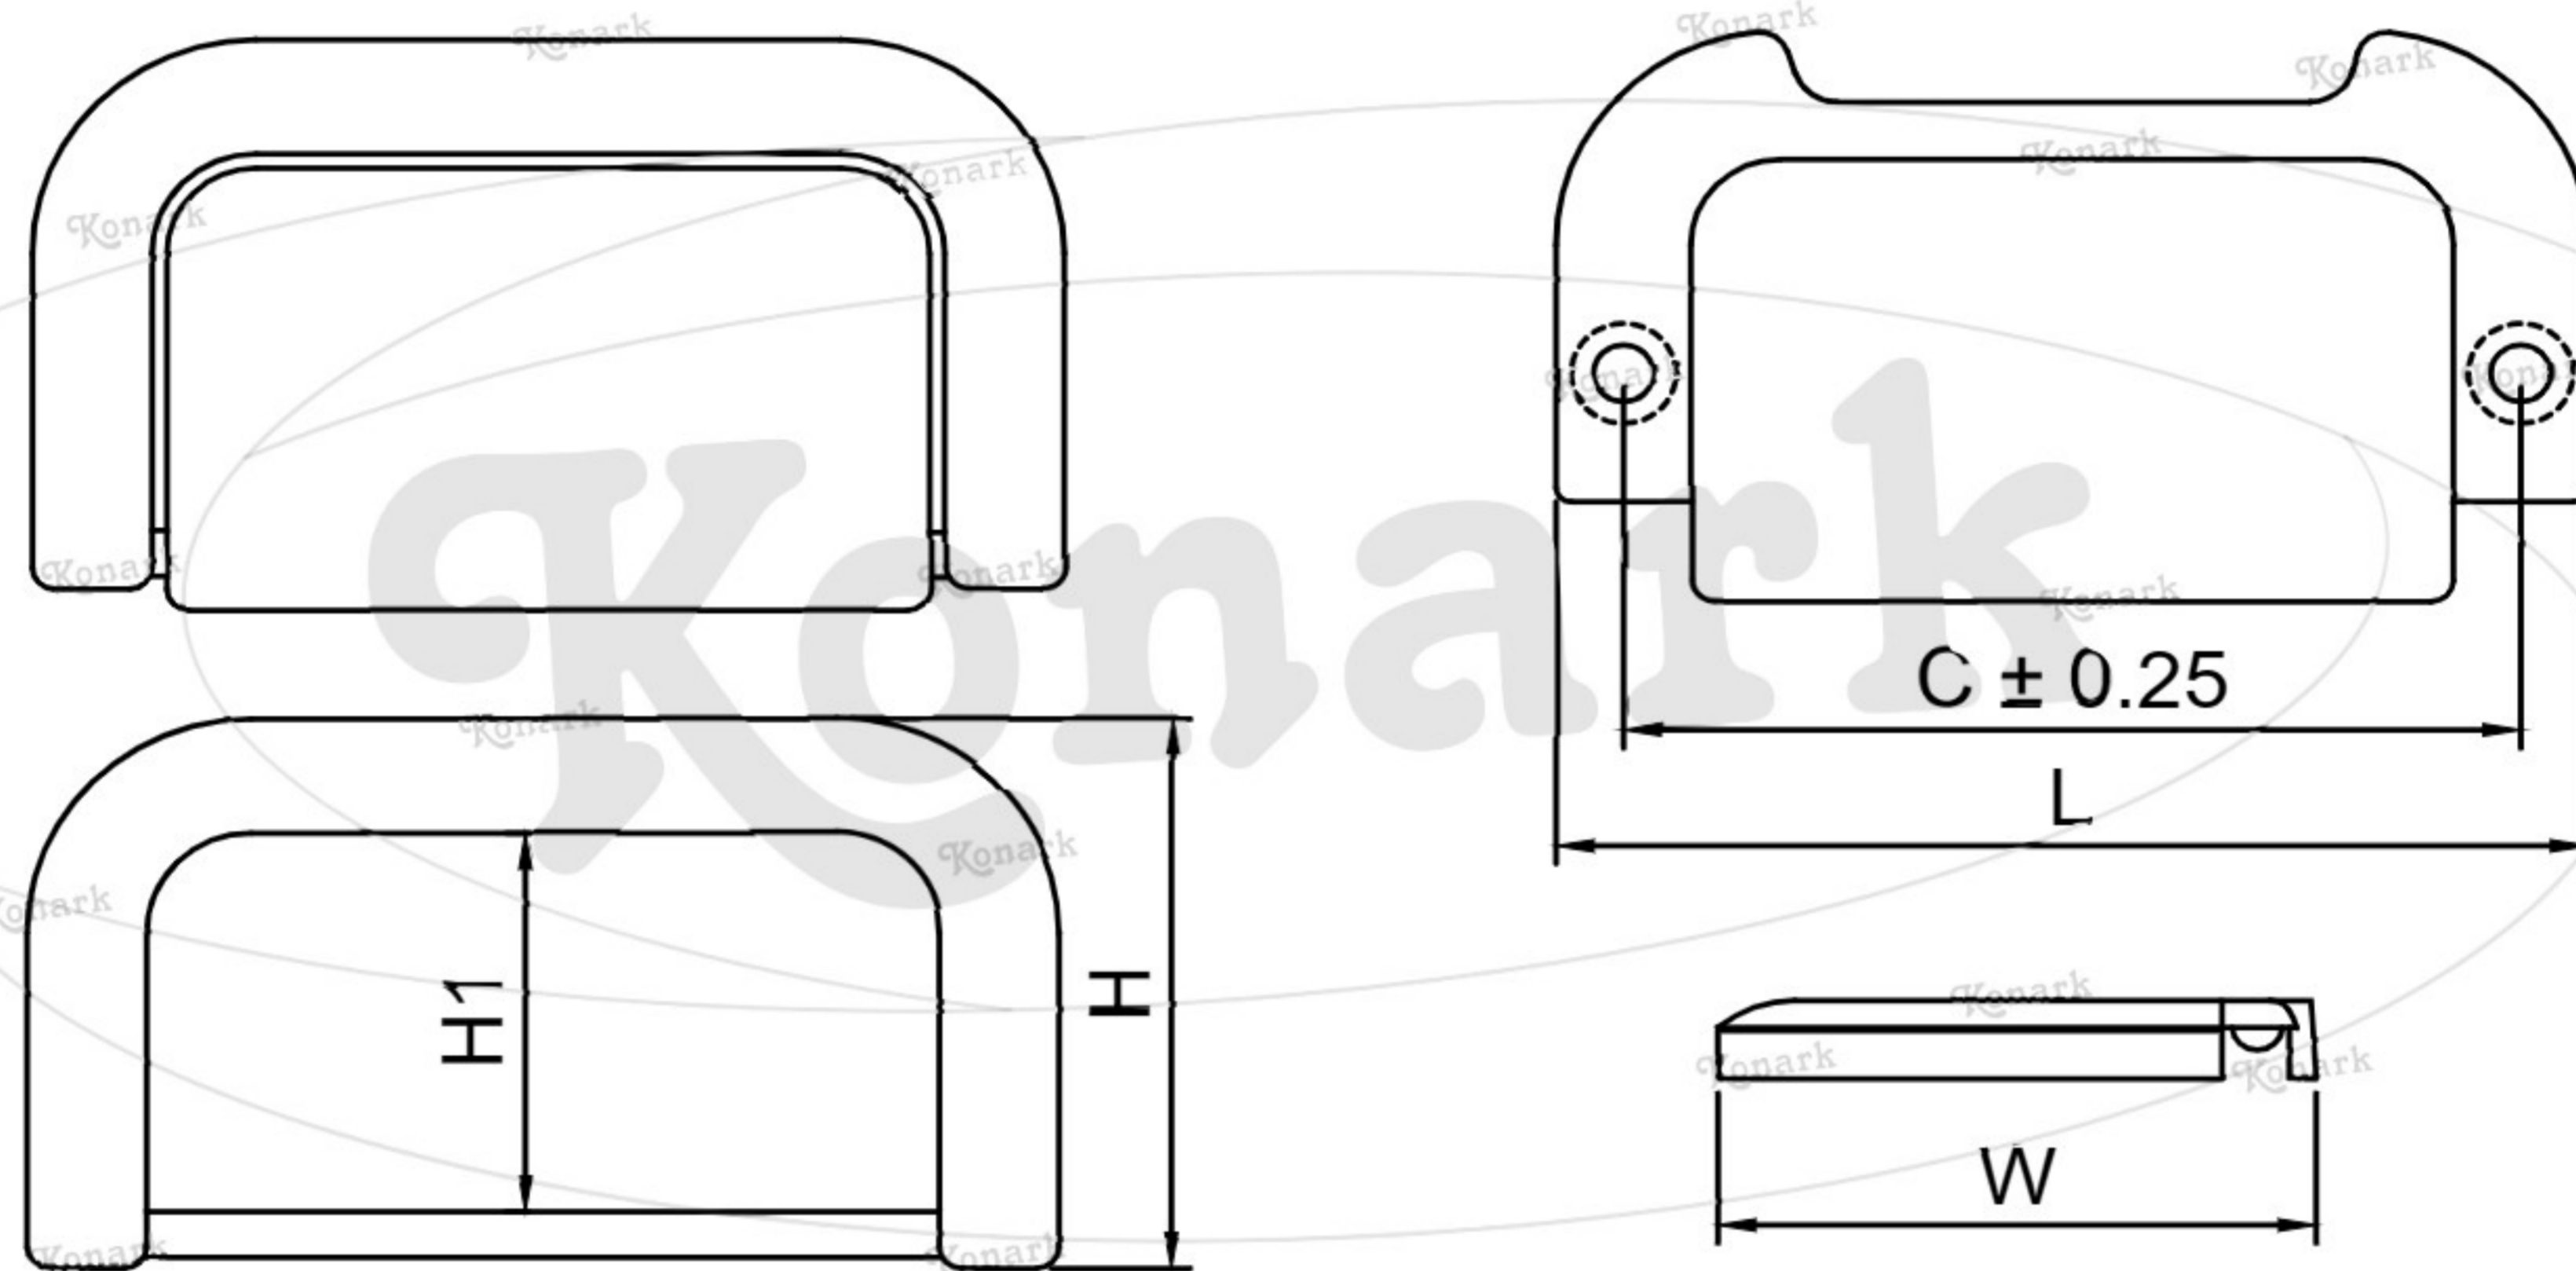

## Model : CFK-028

Finish	Size	Product Code	C	L	H	W	H1
MT CP SP MC BM RG BA CA	<b>60mm</b>	CFK-028 60	60	69	38	40	26