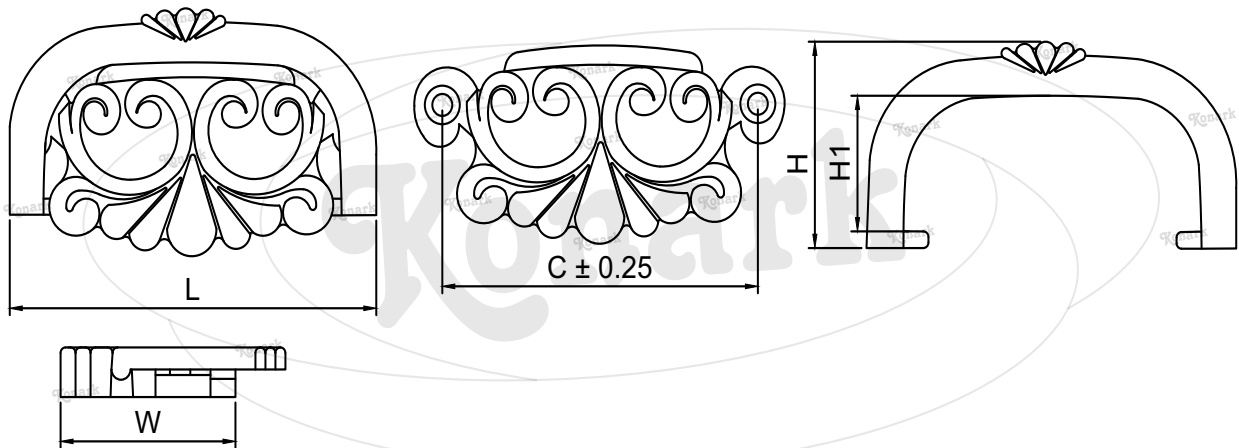

Model : CFK-005

Finish	Size	Product Code	C	L	H	W	H1
MT CP SP MC BM RG BA CA	63mm	CFK-005 63	63	73	37	35	25