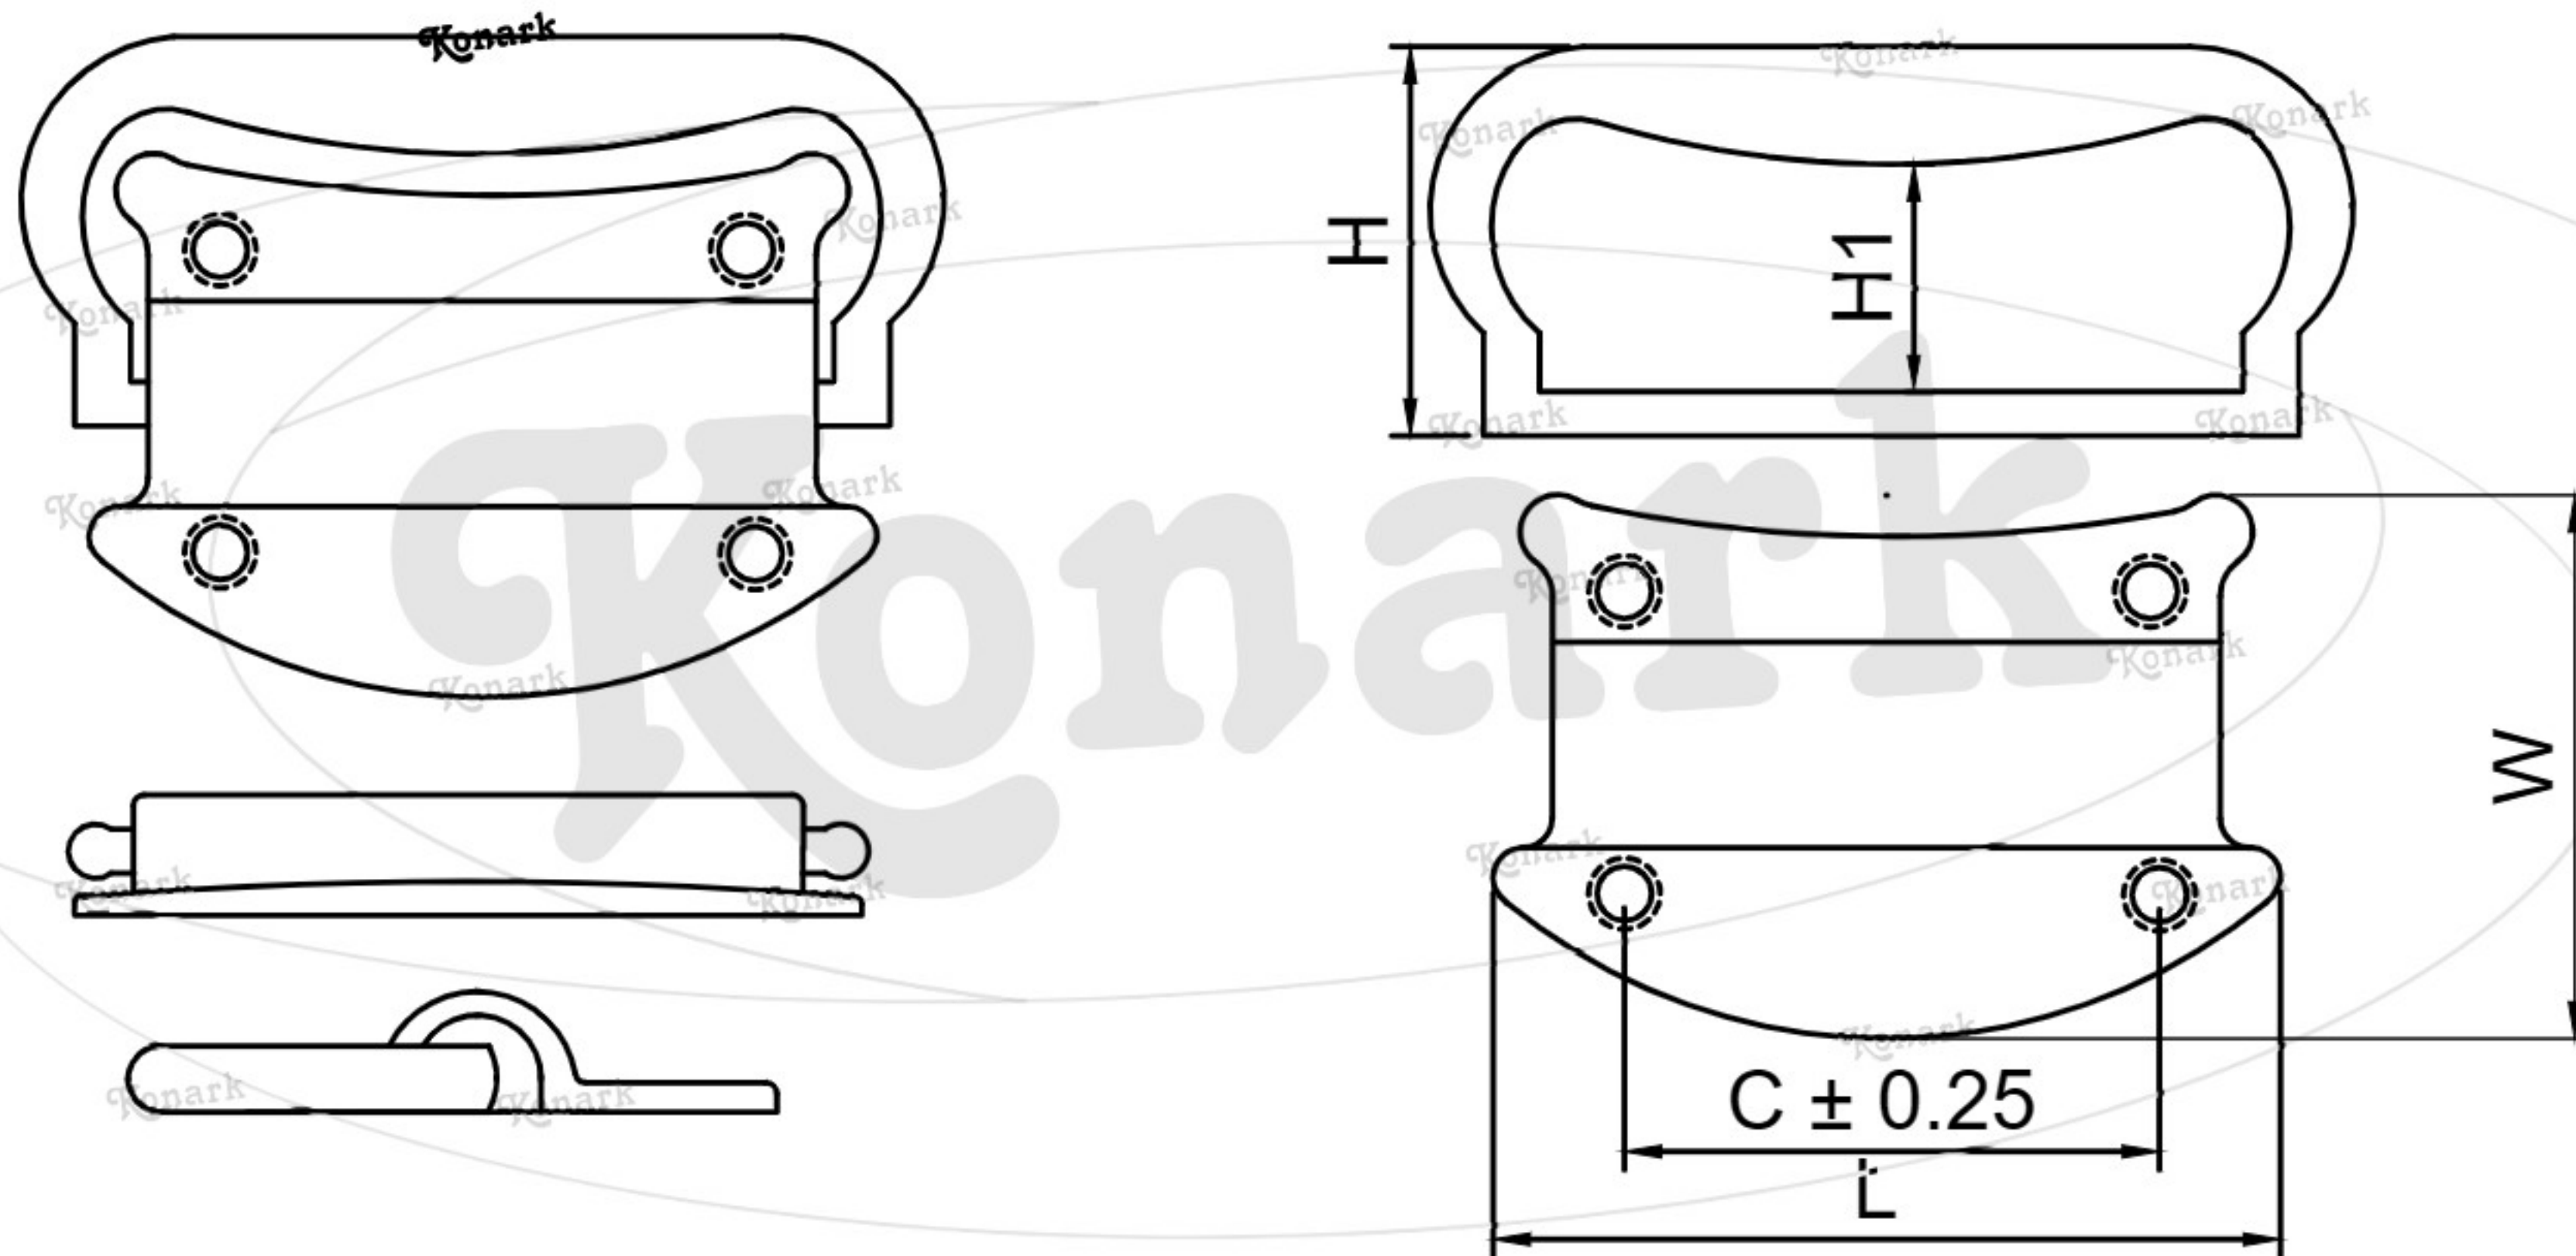

Model : CFK-002

Finish	Size	Product Code	C	L	H	W	H1
MT CP SP MC BM RG BA CA	32	CFK-002 32	32	54	27	36	17
	57	CFK-002 57	57	78	38	50	25