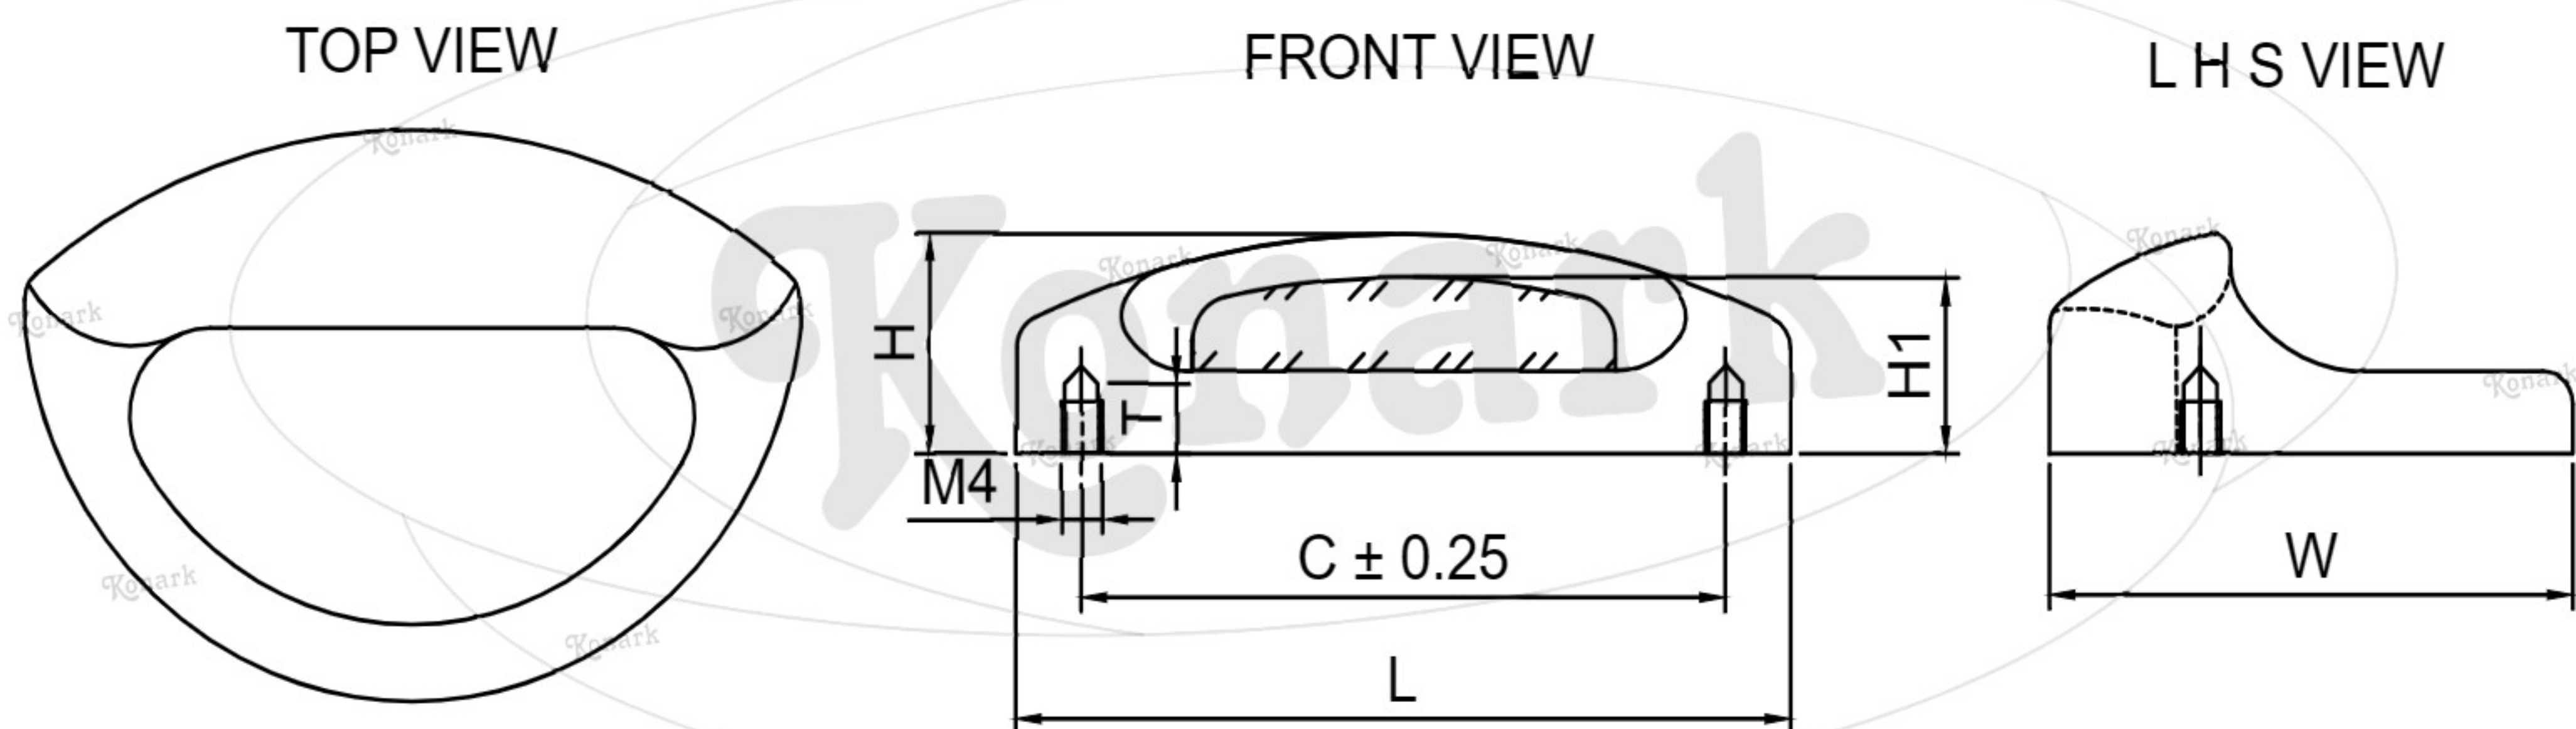

Model : CH-004

Finish	Size	Product Code	C	L	H	W	H1	T
MT CP SP MC BM RG BA CA	64mm	CH-004 64	64	77	20	52	16	6