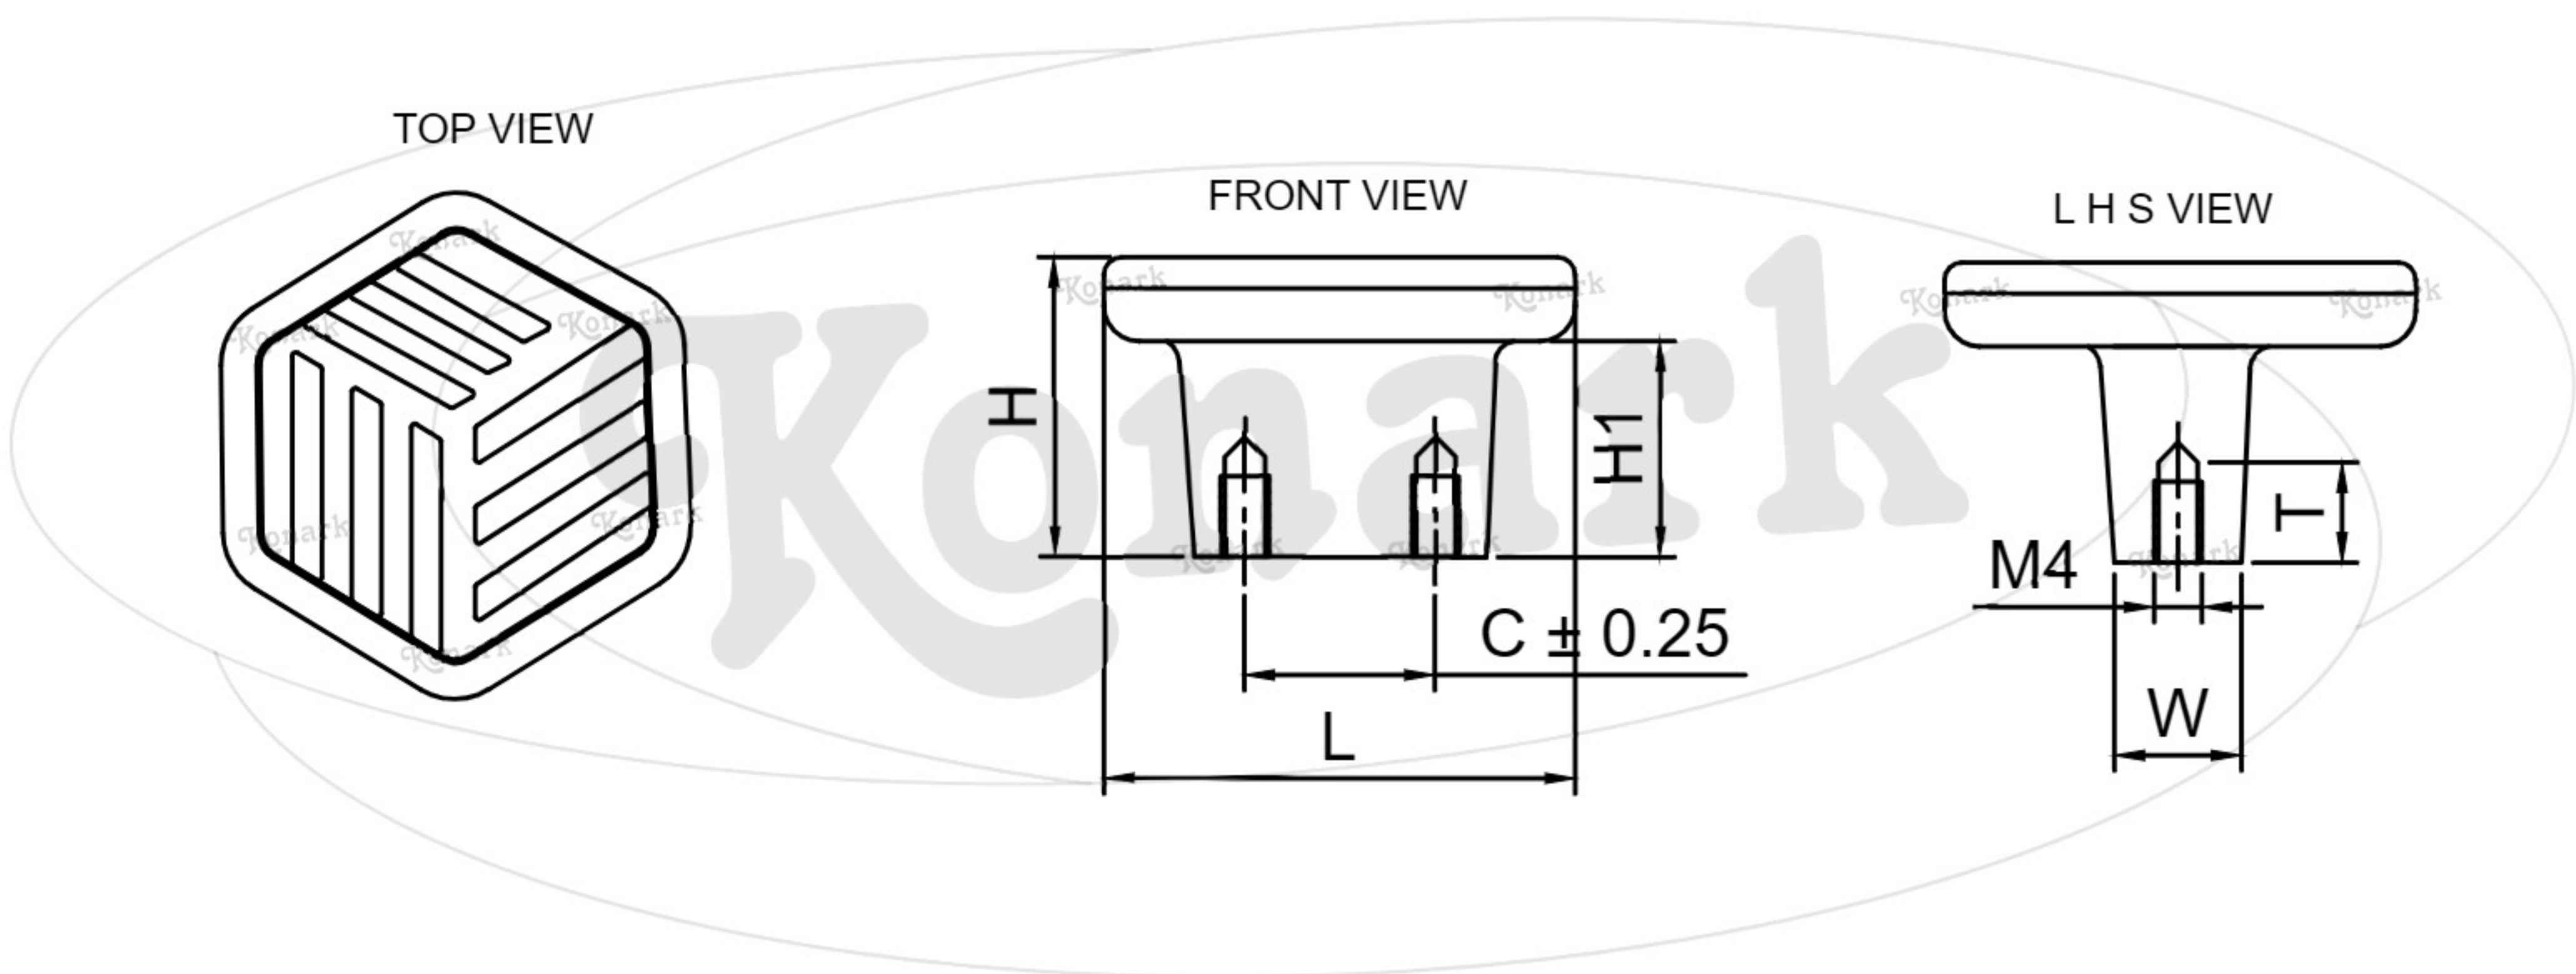

Model : DFK-032

Finish	Size	Product Code	C	L	H	W	H1	T
MT CP SP MC BM RG BA CA	S/T	DFK-032 16	16	40	25	11	18	6