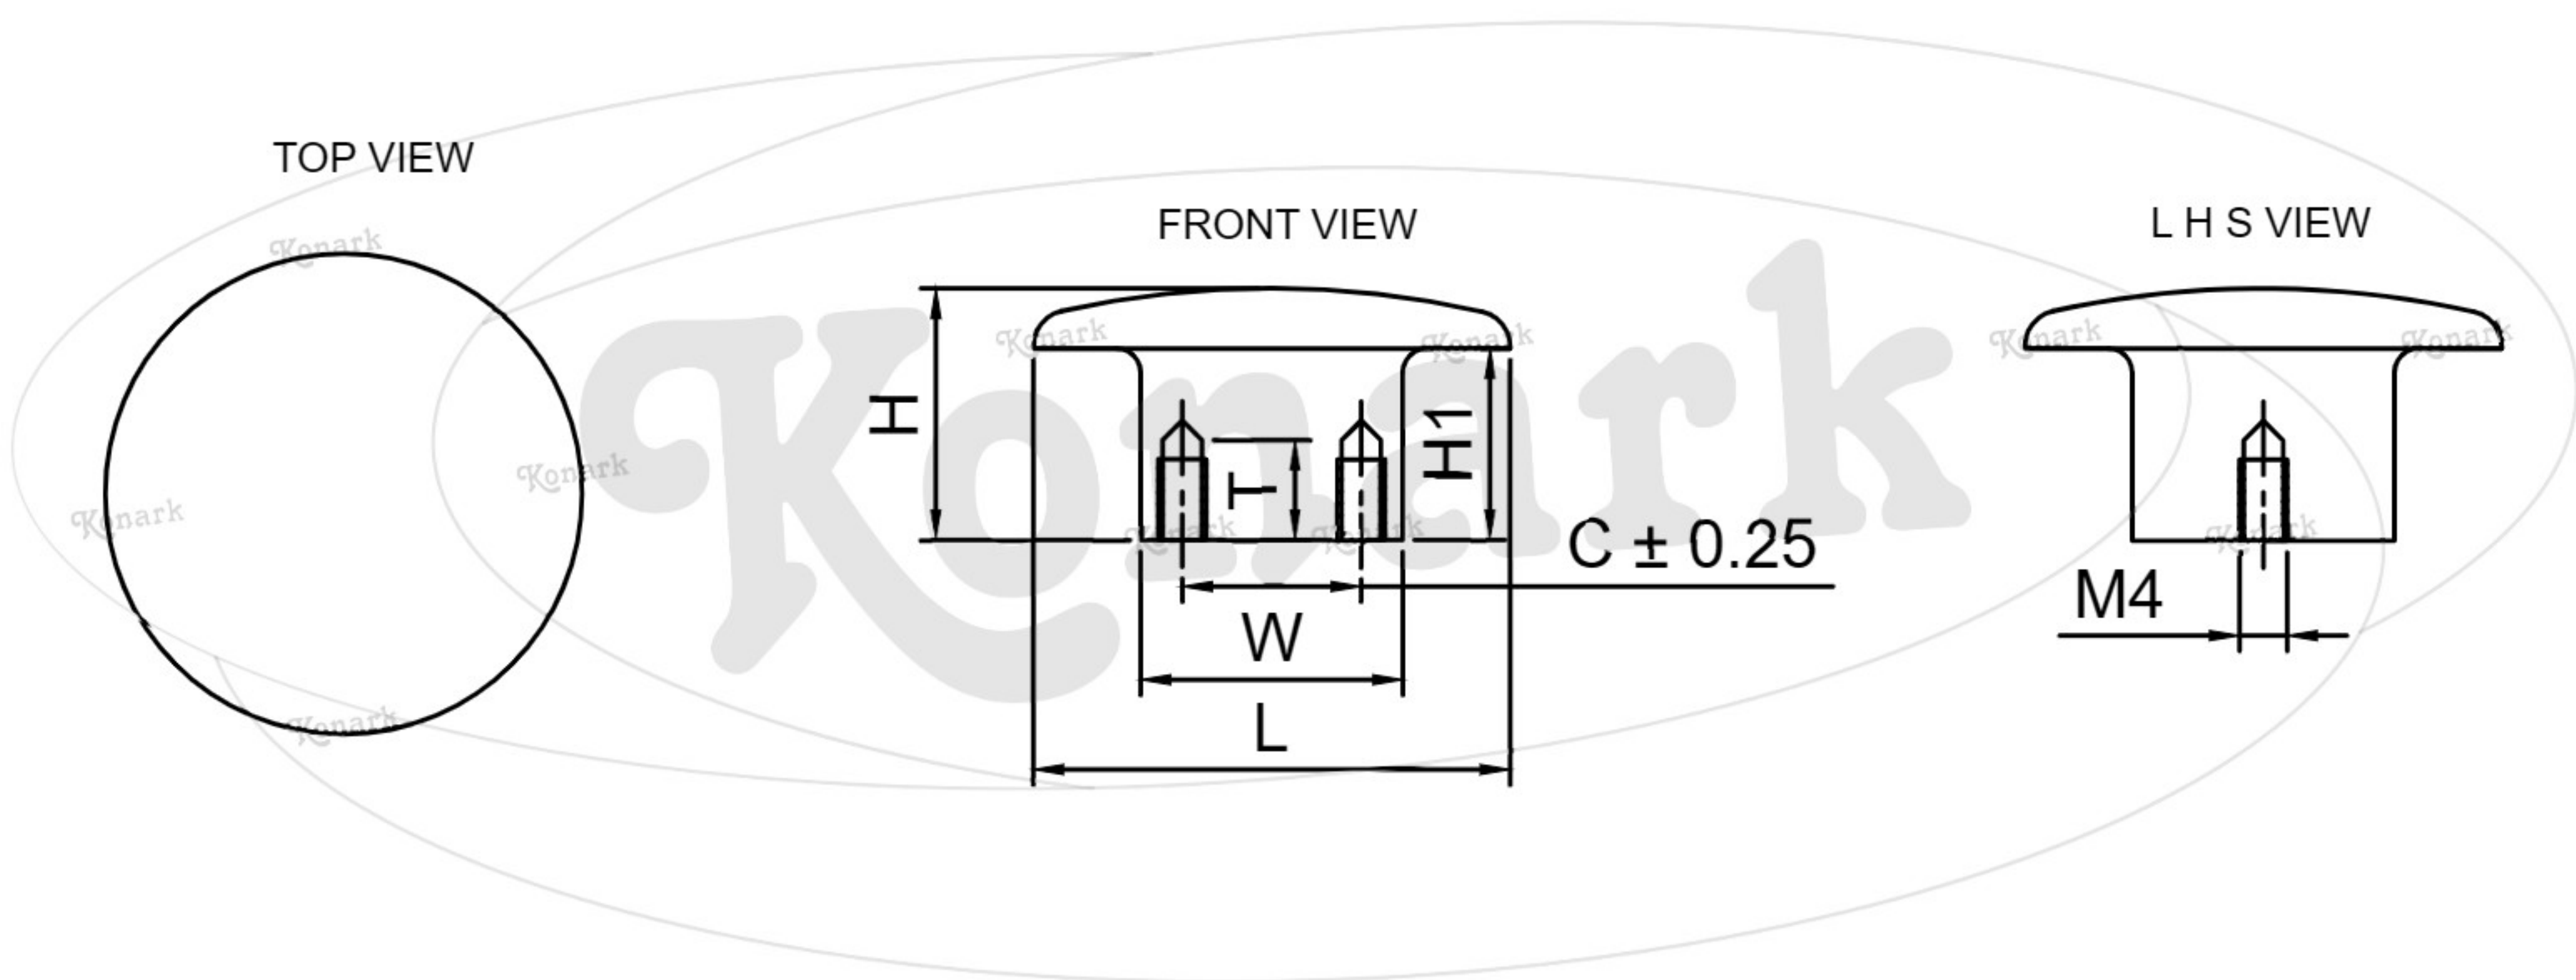

Model : DFK-035

Finish	Size	Product Code	C	L	H	W	H1	T
MT CP SP MC BM RG BA CA	S/T	DFK-035 15	15	40	21	22	16	6