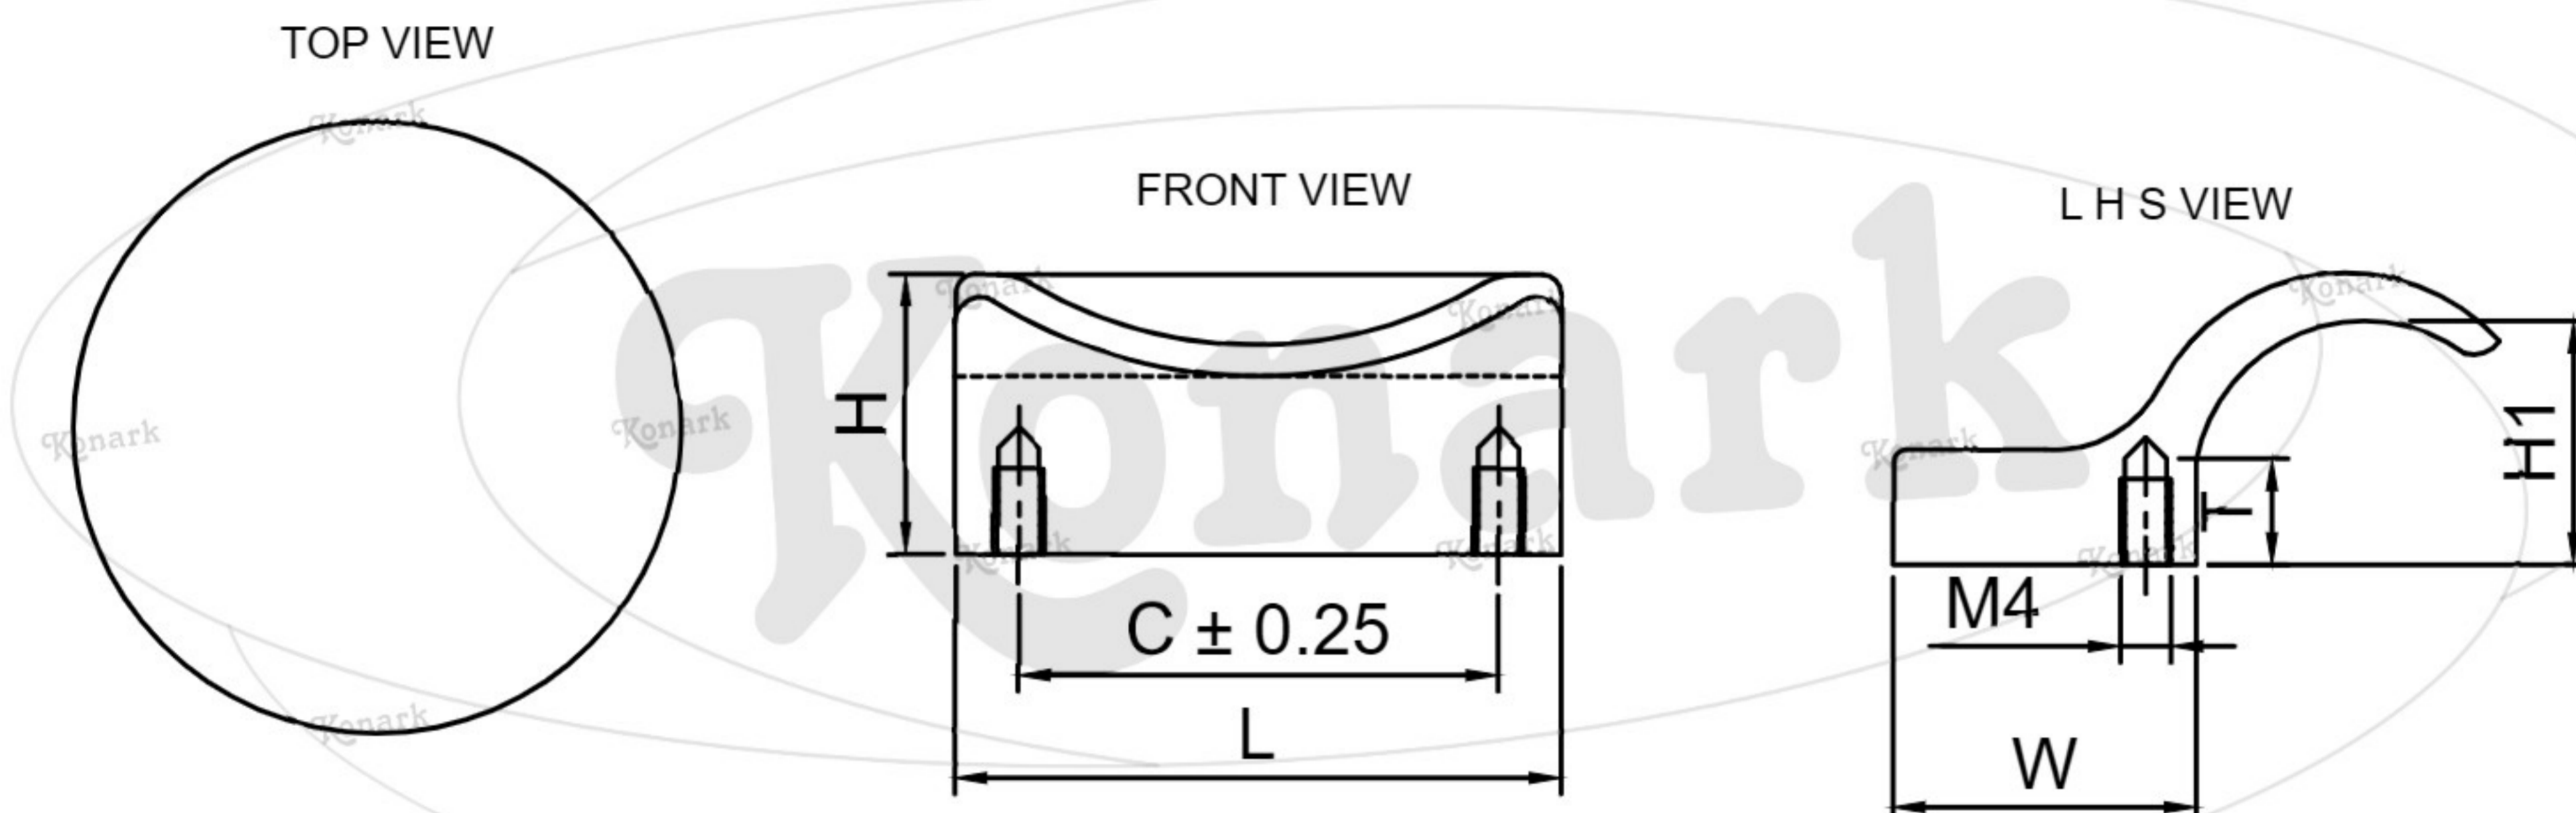

Model : DFK-038

Finish	Size	Product Code	C	L	H	W	H1	T
MT CP SP MC BM RG BA CA	S/T	DFK-038 38	38	48	22	24	19	6