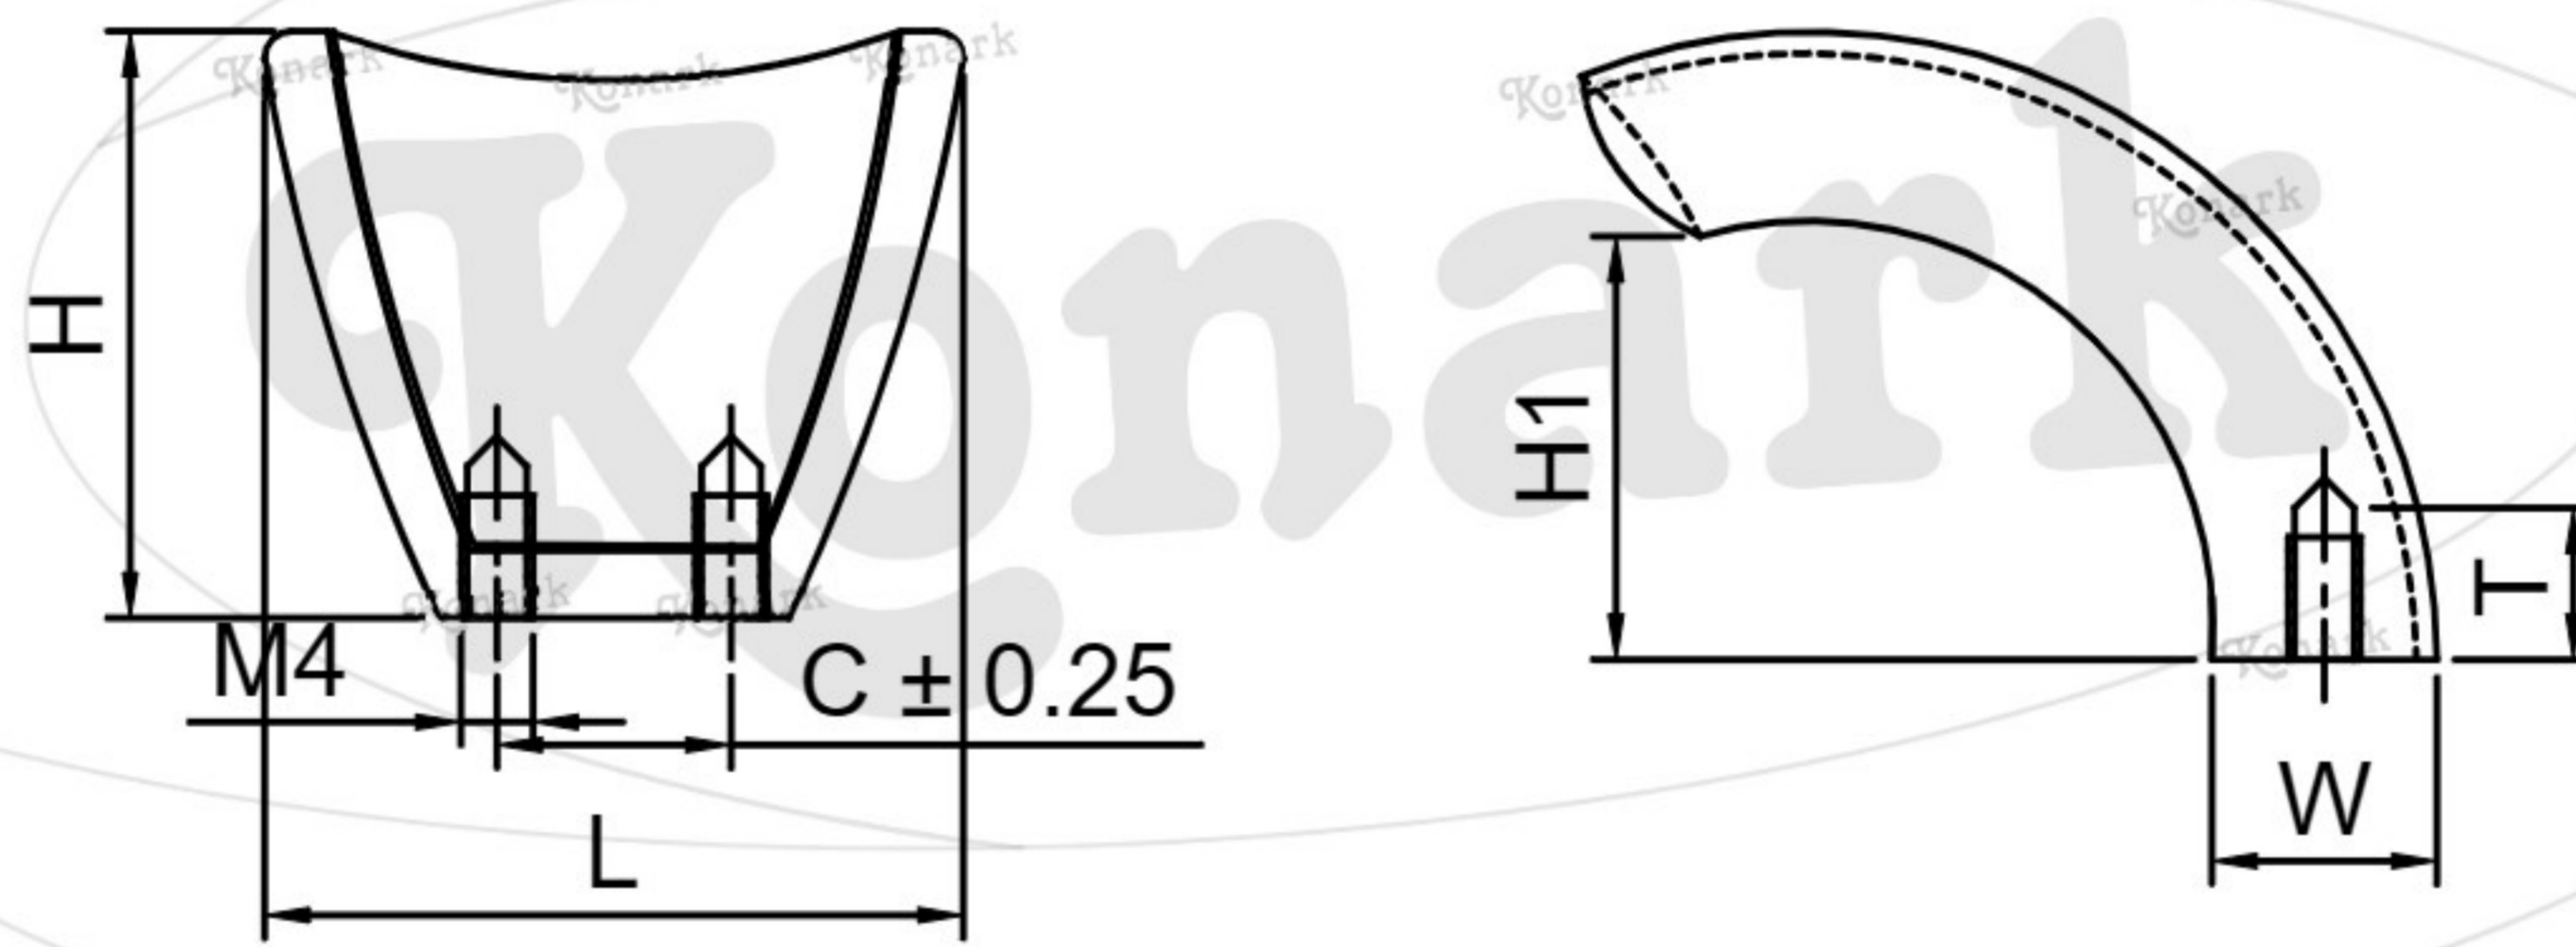

Model : DFK-045

| Finish | Size | Product Code | C | L | H | W | H1 | T |
|--|------------|--------------|----|----|----|----|----|---|
| MT CP SP MC BM RG BA CA | S/T | DFK-045 13 | 13 | 39 | 32 | 12 | 23 | 6 |