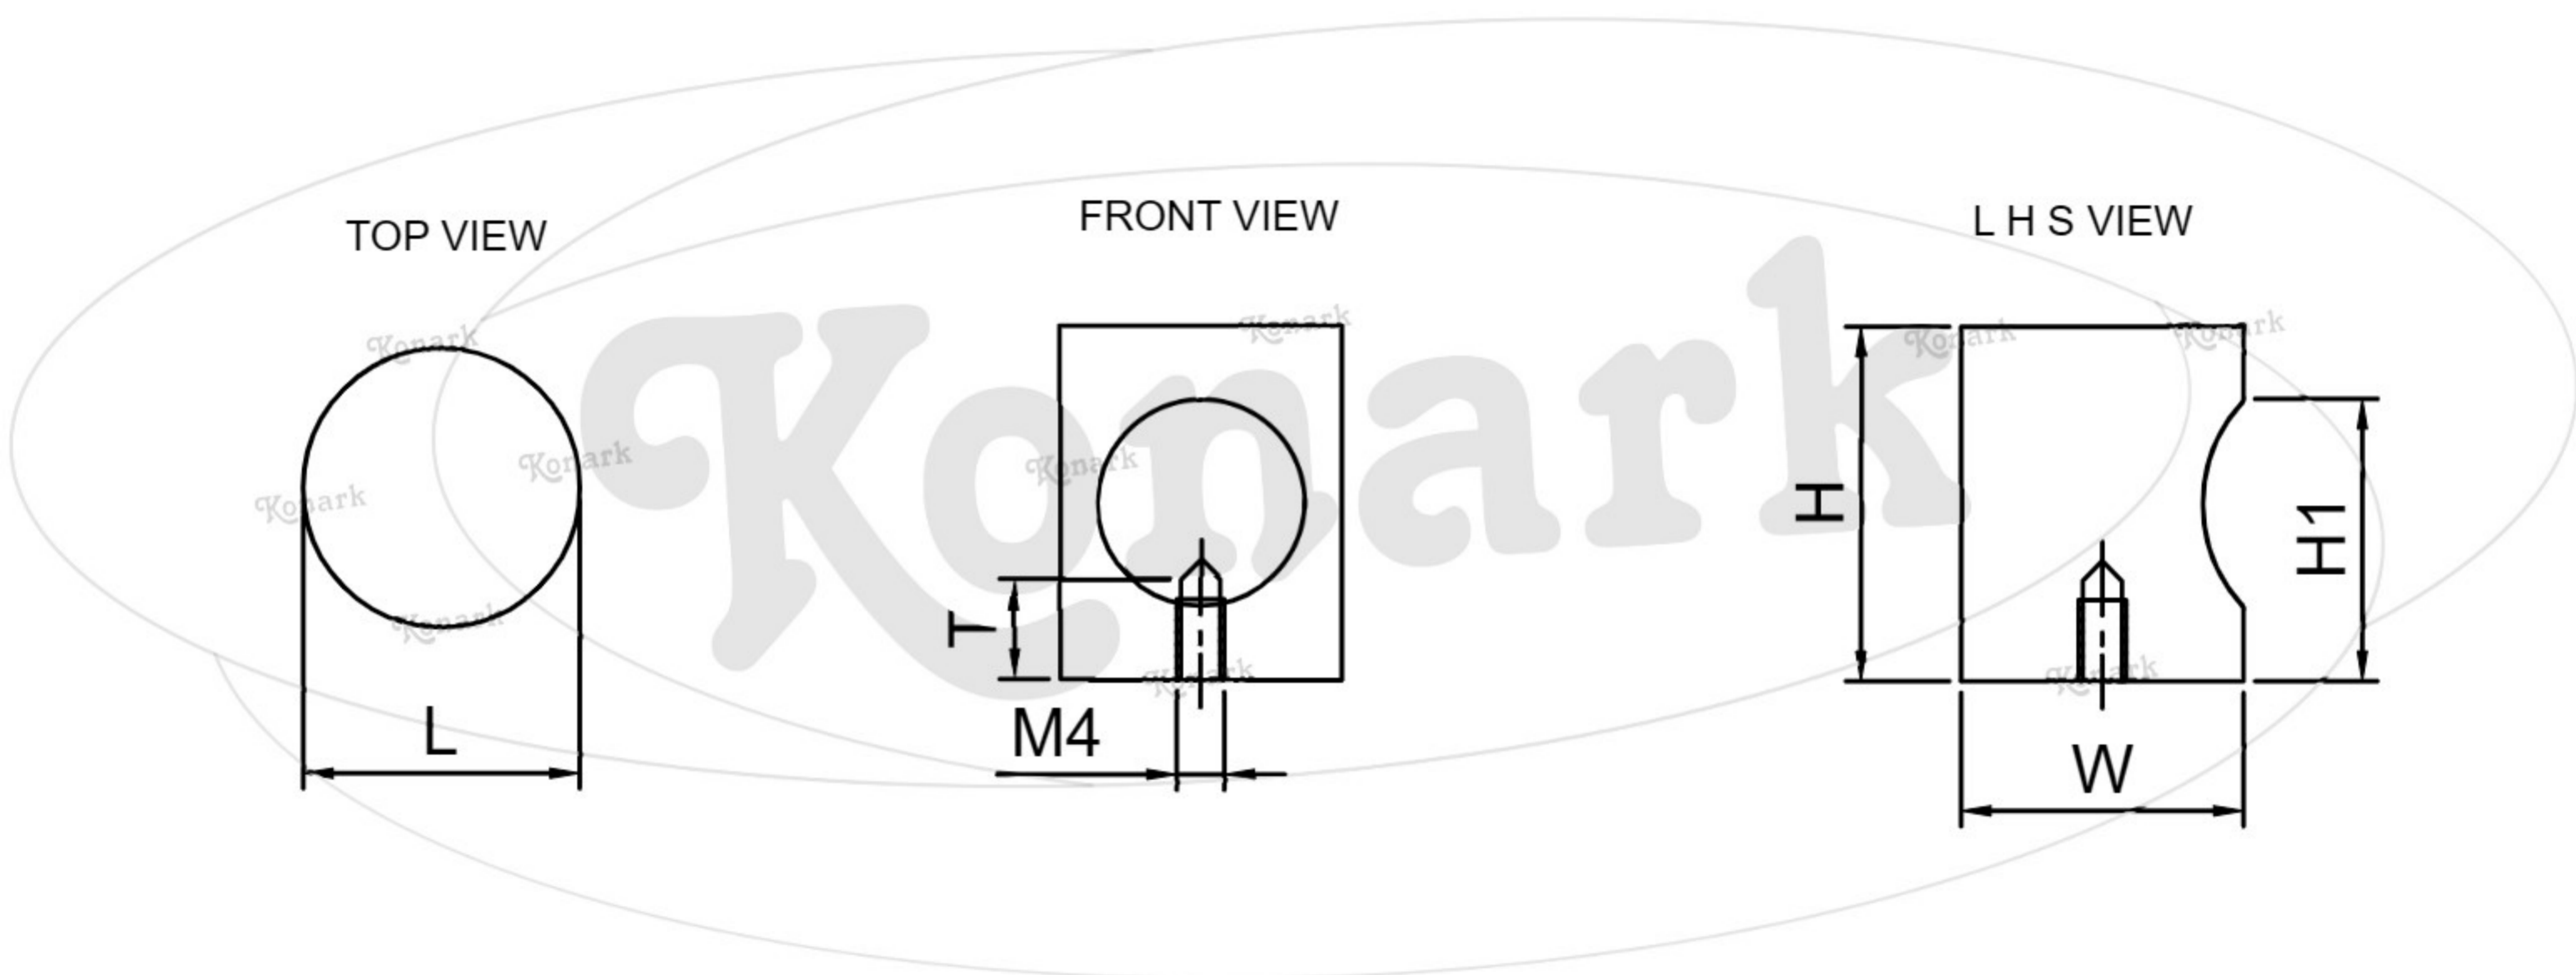

Model : DFK-048

Finish	Size	Product Code	L	H	W	H1	T
MT CP SP MC BM RG BA CA	16X20	DFK-048 16	16	20	16	23	6
	16X25	DFK-048 16	16	25	16	23	6
	19X25	DFK-048 19	19	25	19	23	6