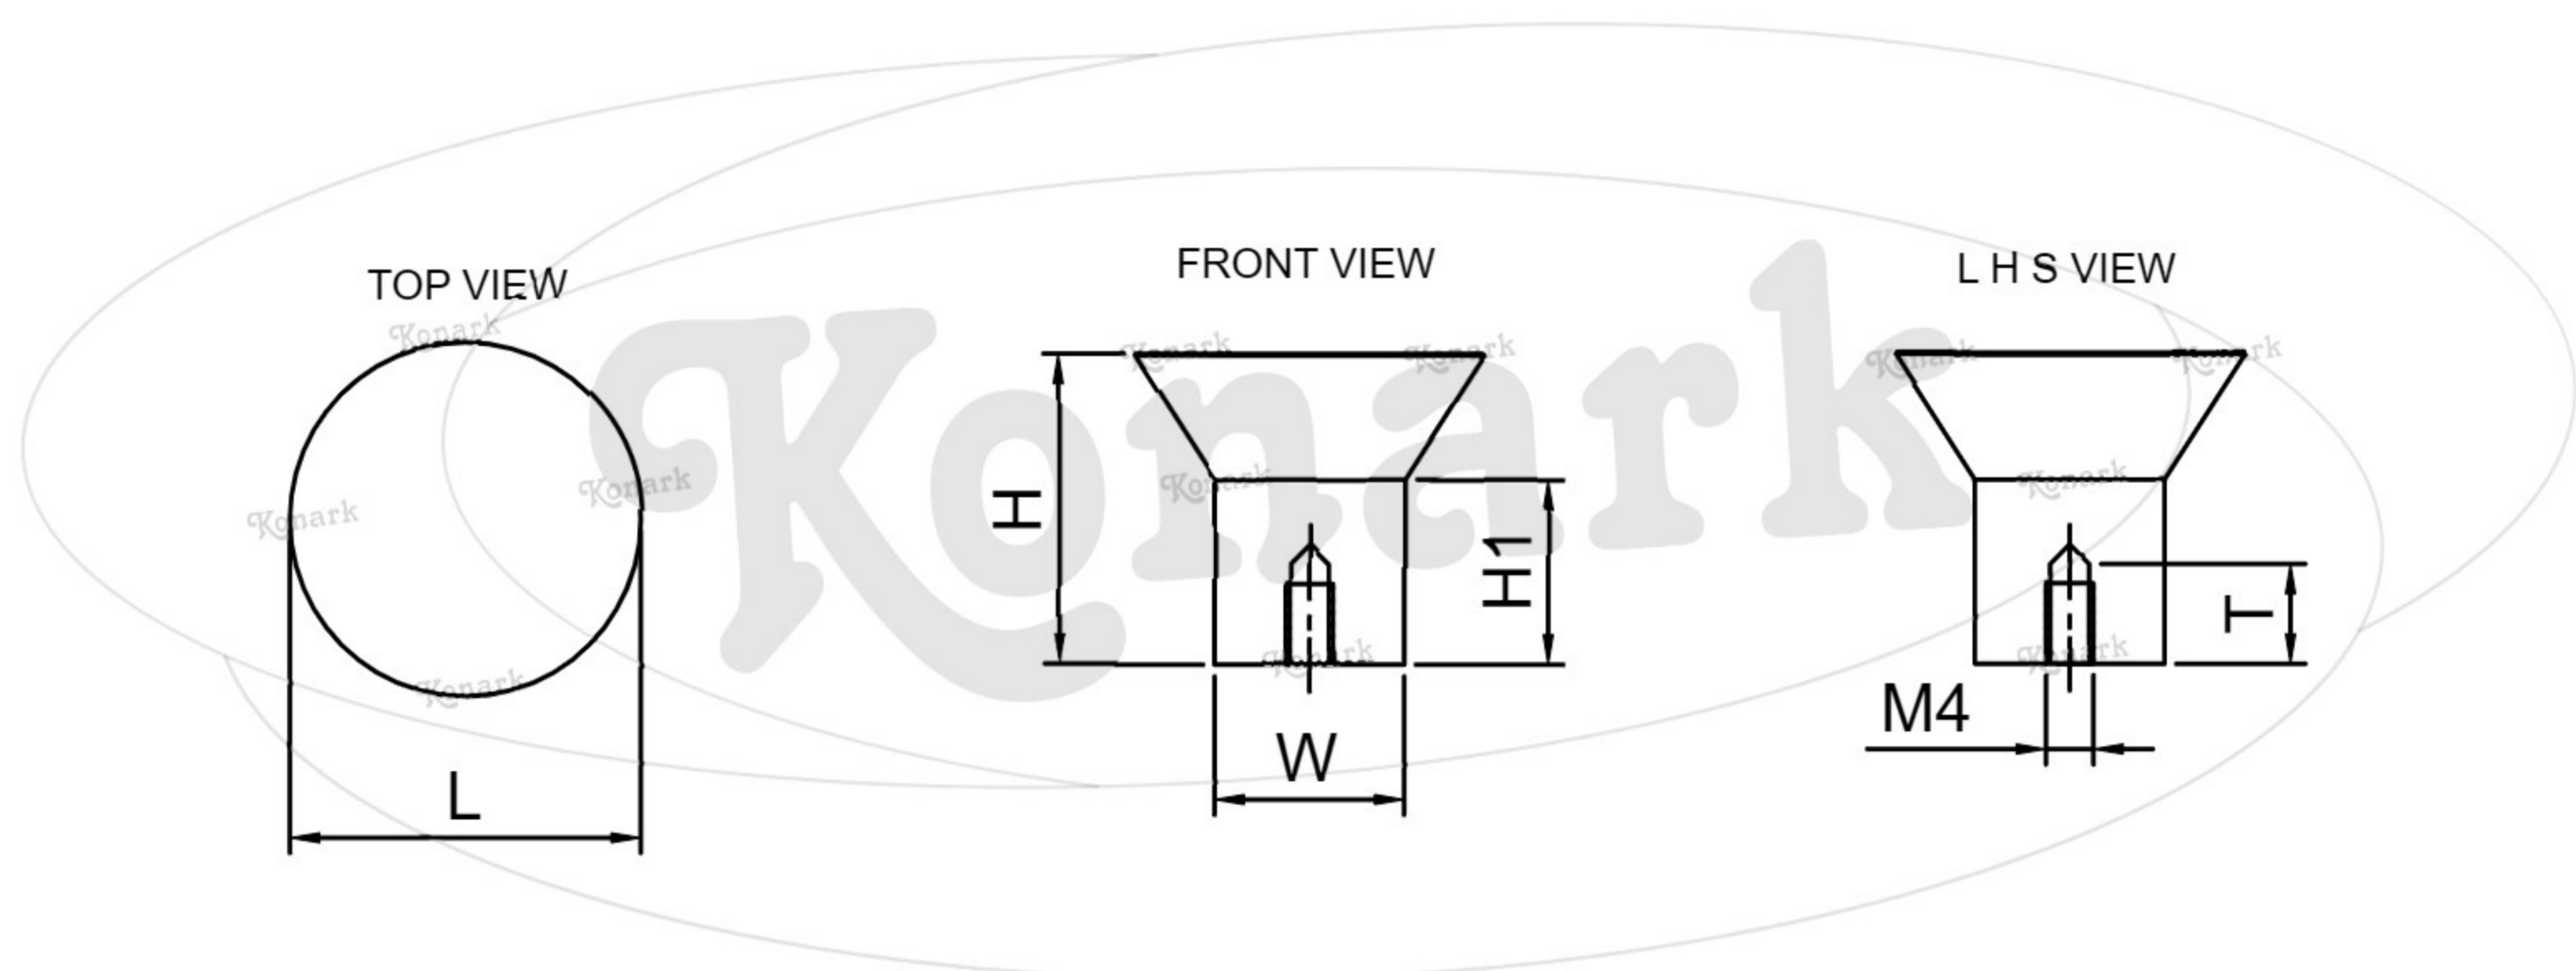

## Model : DFK-051

Finish	Size	Product Code	L	H	W	H1	T
MT CP SP MC BM RG BA CA	S/T	DFK-051 30	30	26	16	15	6