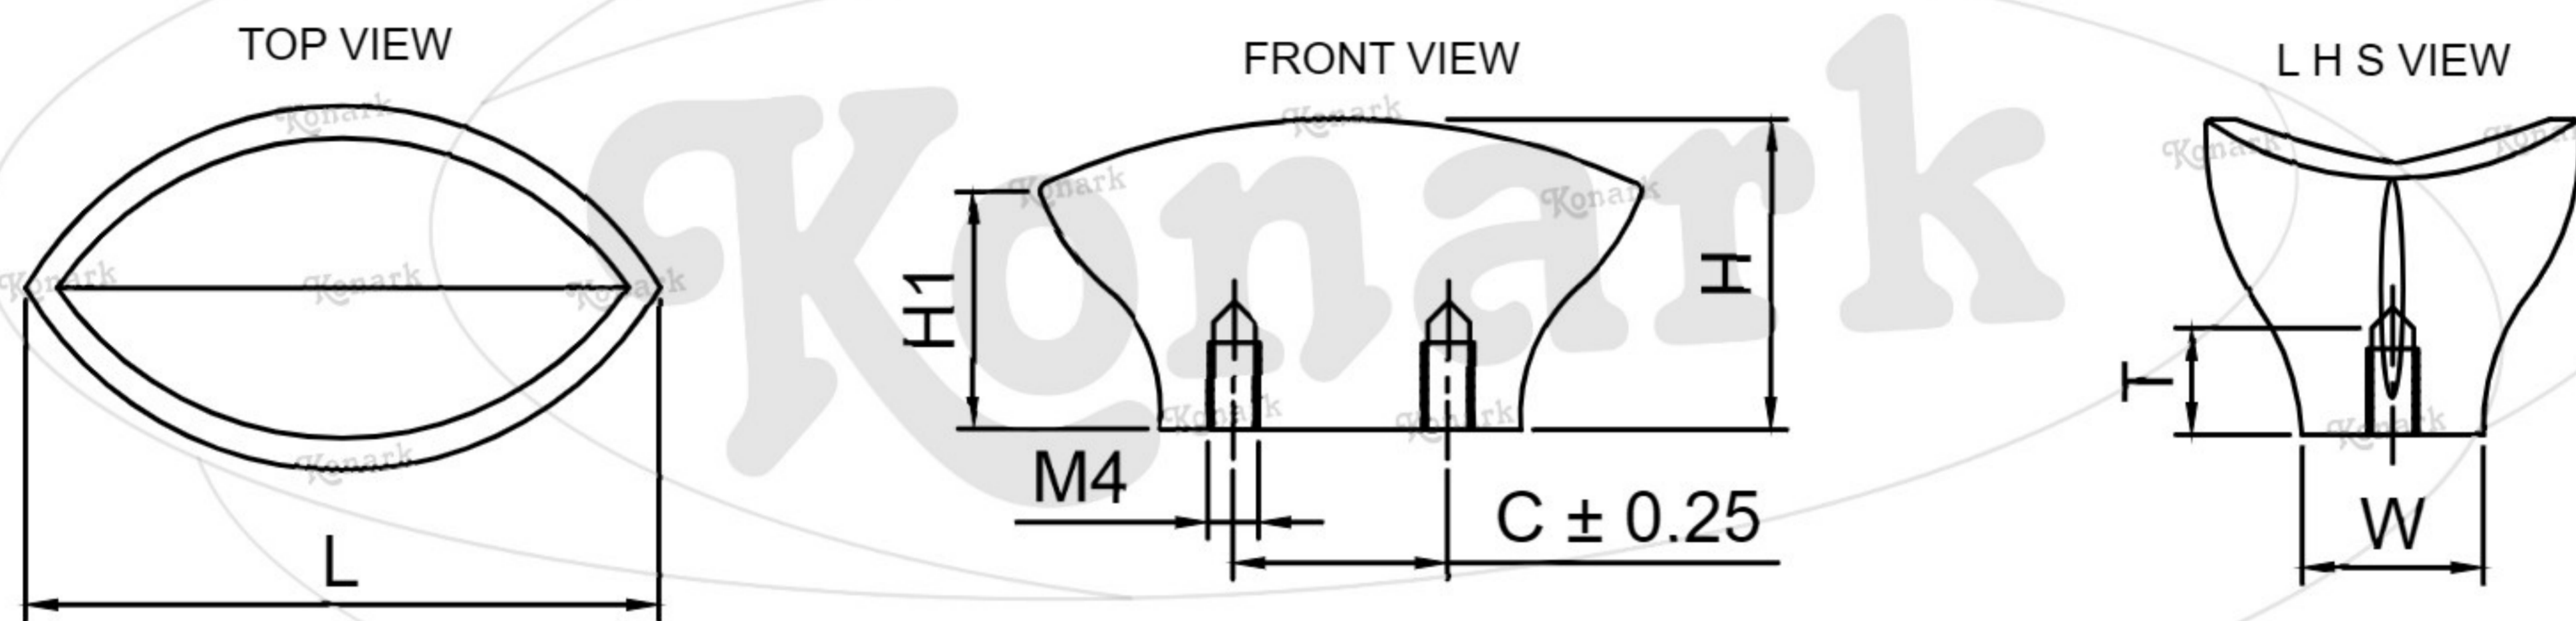

Model : DFK-052

Finish	Size	Product Code	C	L	H	W	H1	T
MT CP SP MC BM RG BA CA	S/T	DFK-052 17	17	50	24	14	19	6