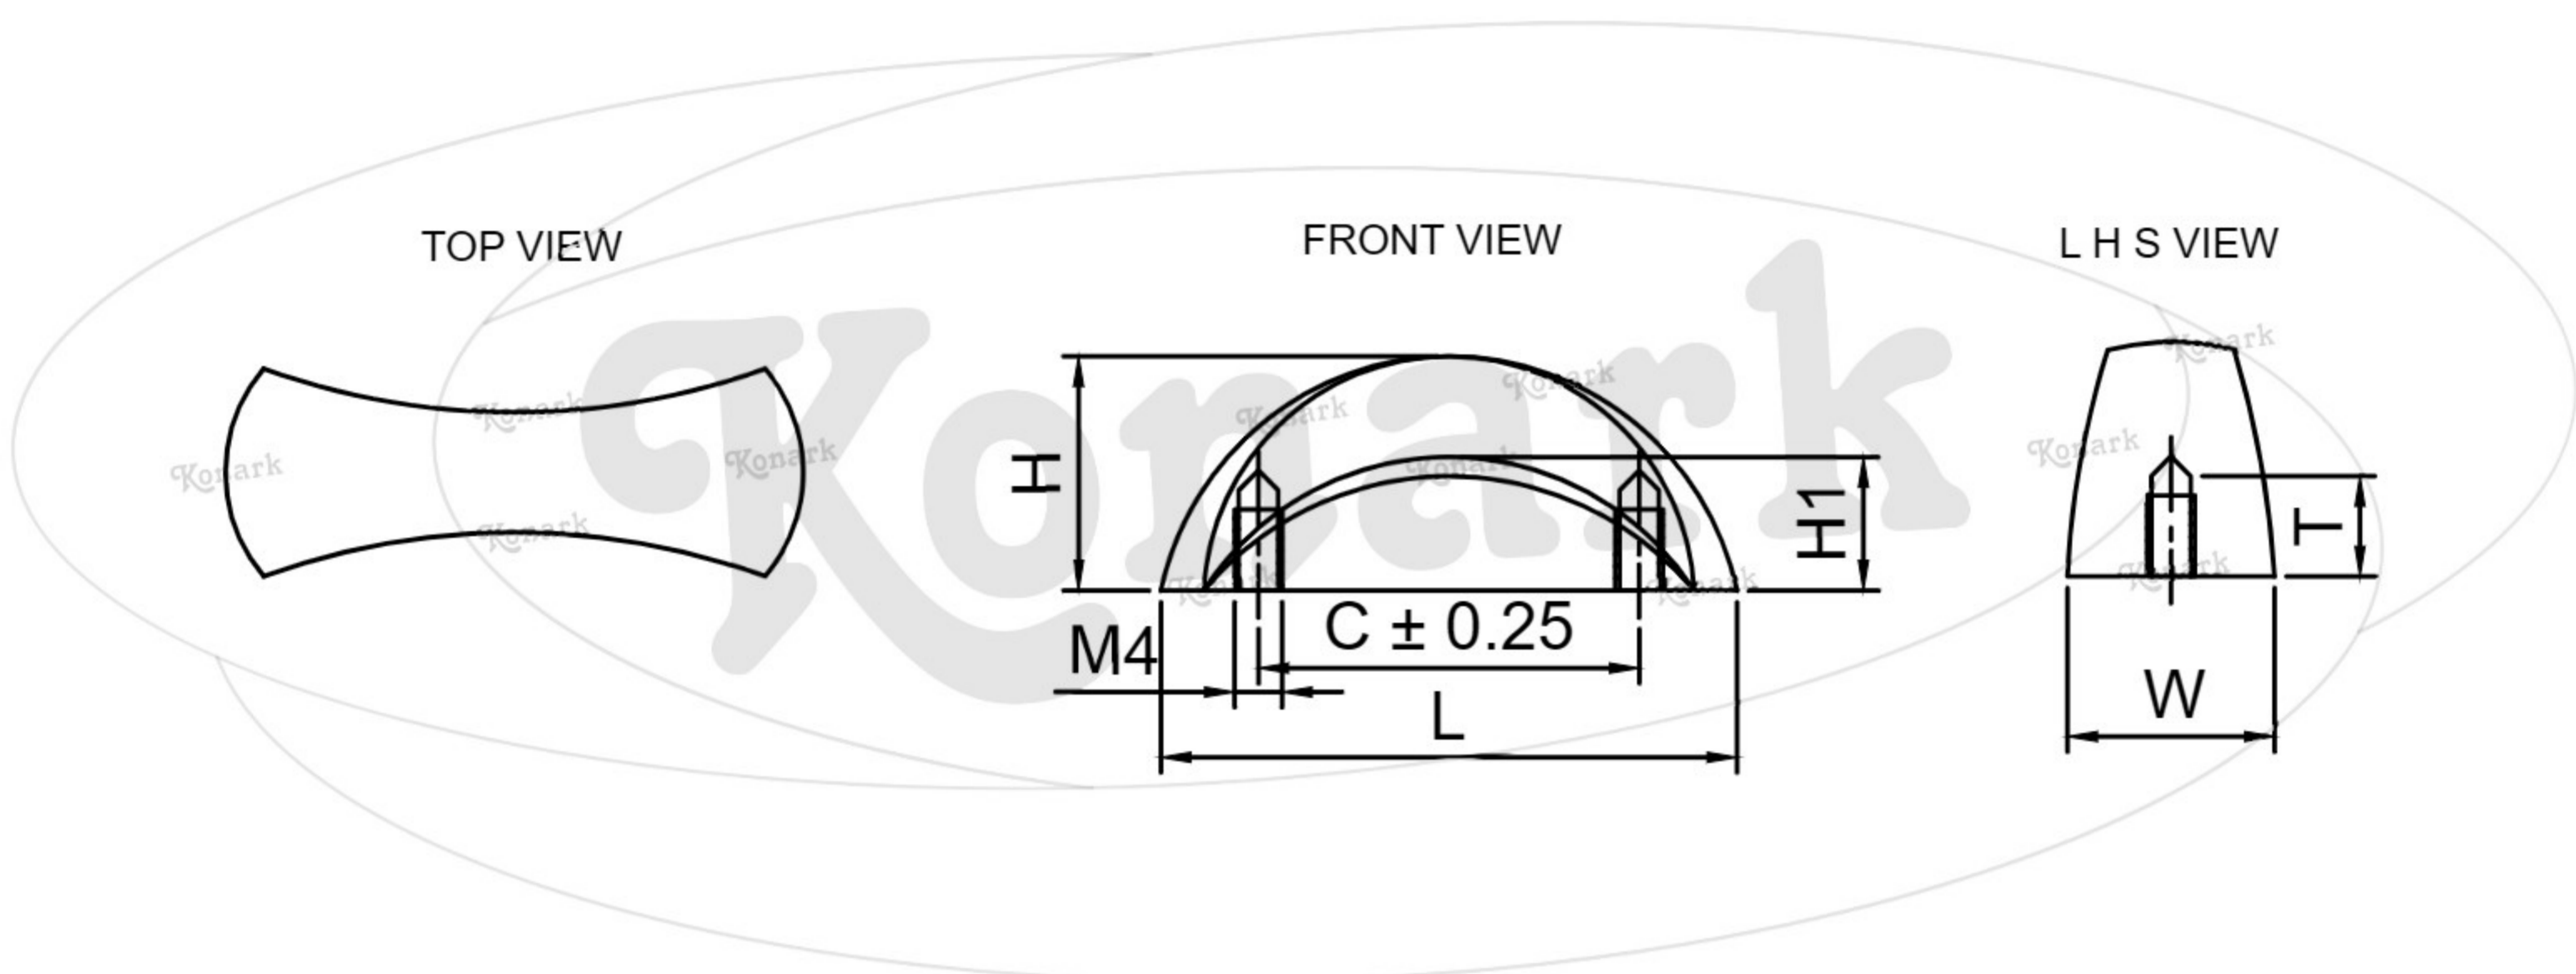

## Model : DFK-053

Finish	Size	Product Code	C	L	H	W	H1	T
MT CP SP MC BM RG BA CA	S/T	DFK-053 32	32	48	19	17	11	5