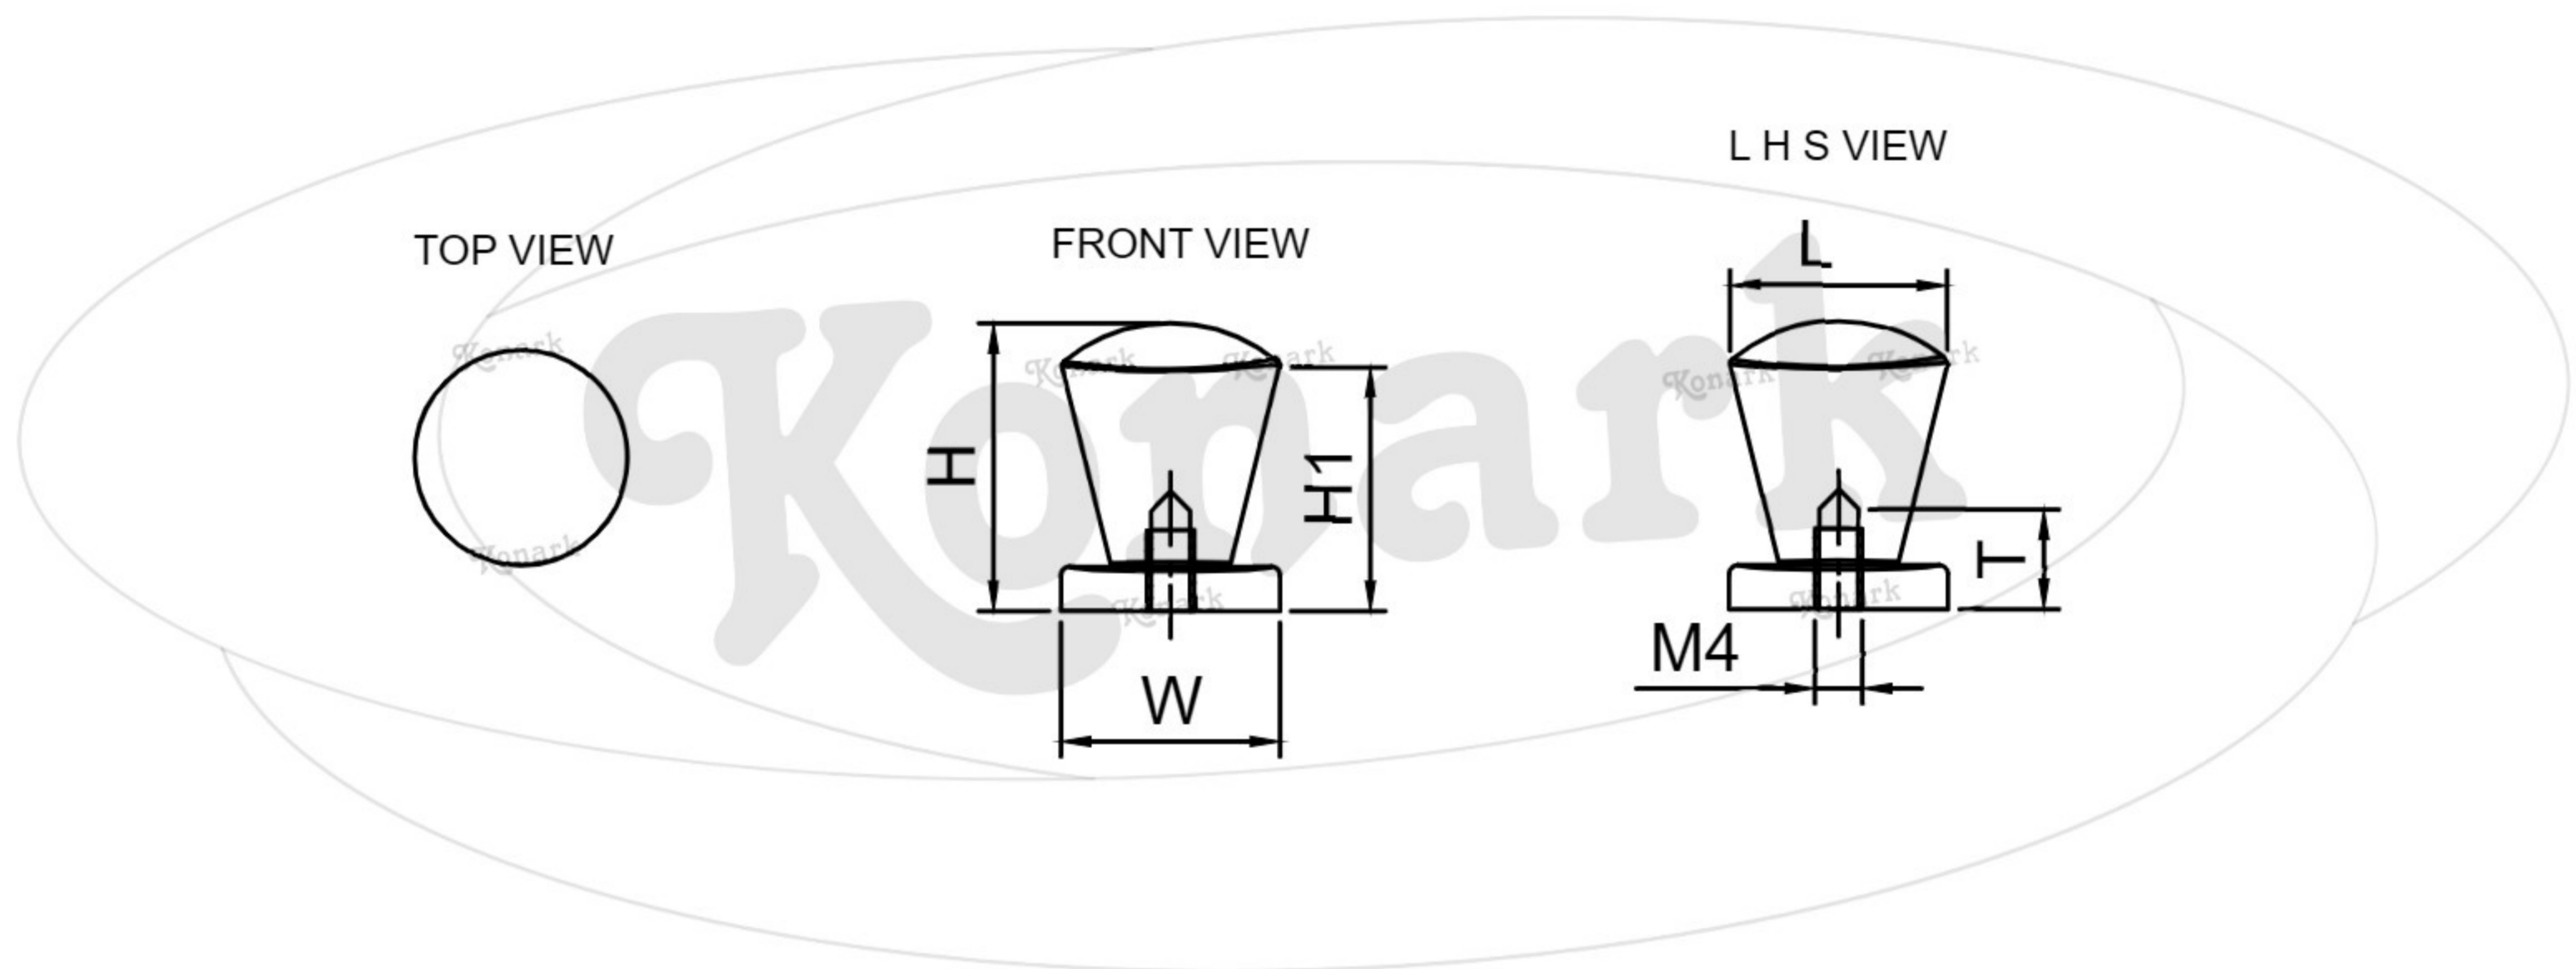

Model : DFK-054

Finish	Size	Product Code	L	H	W	H1	T
MT CP SP MC BM RG BA CA	S/T	DFK-054 18	18	24	18	20	6