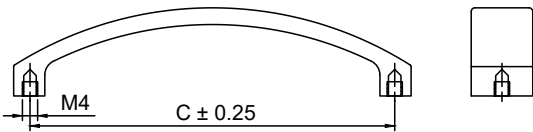

Model : EFH-055

Size	Product Code	C
96mm	EFH-055 96	96
128mm	EFH-055 128	128