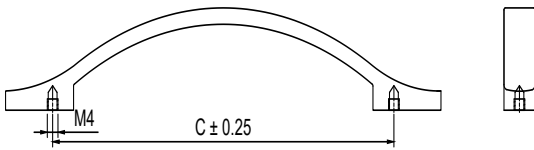

Model : EFH-025

Size	Product Code	C
64mm	EFH-025 64	64
★ 96mm	EFH-025 96	96
128mm	EFH-025 128	128