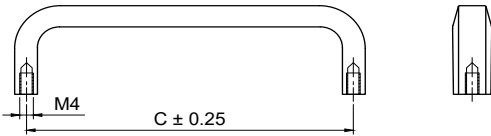

Model : EFH-067

Size	Product Code	C
96mm	EFH-067 96	96
128mm	EFH-067 128	128
160mm	EFH-067 160	160
192mm	EFH-067 192	192
224mm	EFH-067 224	224