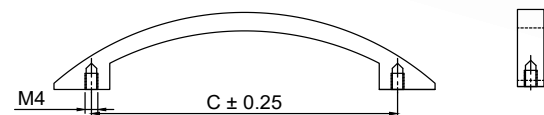

Model : EFH-018

Size	Product Code	C
64mm	EFH-018 64	64
★ 96mm	EFH-018 96	96
128mm	EFH-018 128	128
160mm	EFH-018 160	160
224mm	EFH-018 224	224