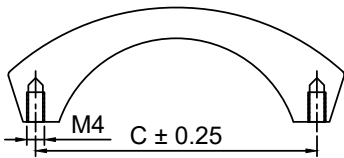

Model : EFH-061

Size	Product Code	C
64mm	EFH-061 64	64
96mm	EFH-061 96	96
128mm	EFH-061 128	128
160mm	EFH-061 160	160
224mm	EFH-061 224	224