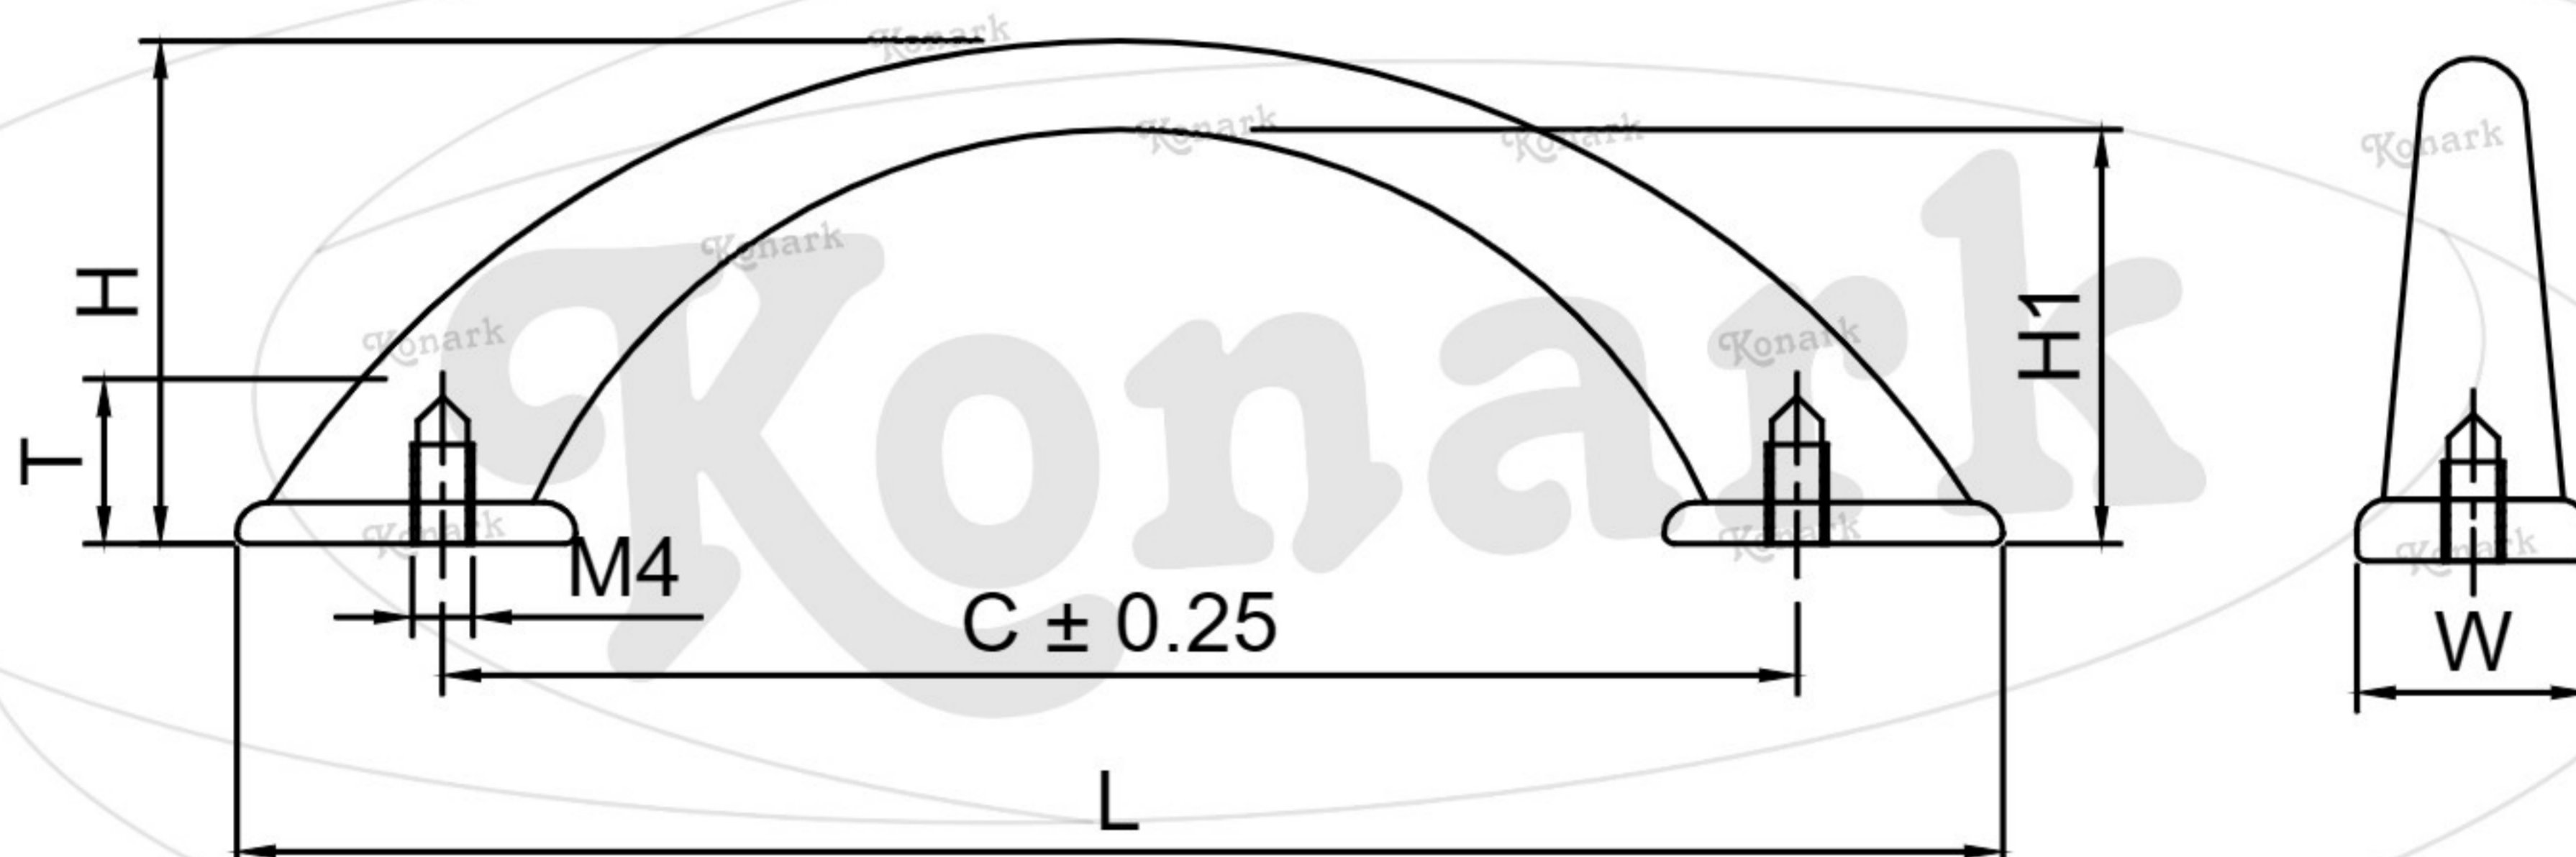

**Model : EFH-013**

Finish	Size	Product Code	C	L	H	W	H1	T
MT	64mm	EFH-013 64	64	83	25	11	20	5
CP	96mm	EFH-013 96	96	124	26	12	21	6
SP	128mm	EFH-013 128	128	171	29	14	25	6
MC	160mm	EFH-013 160	160	205	32	15	25	6
BM	192mm	EFH-013 192	192	240	31	16	24	6
RG	224mm	EFH-013 224	224	273	32	18	25	6
BA								
CA								