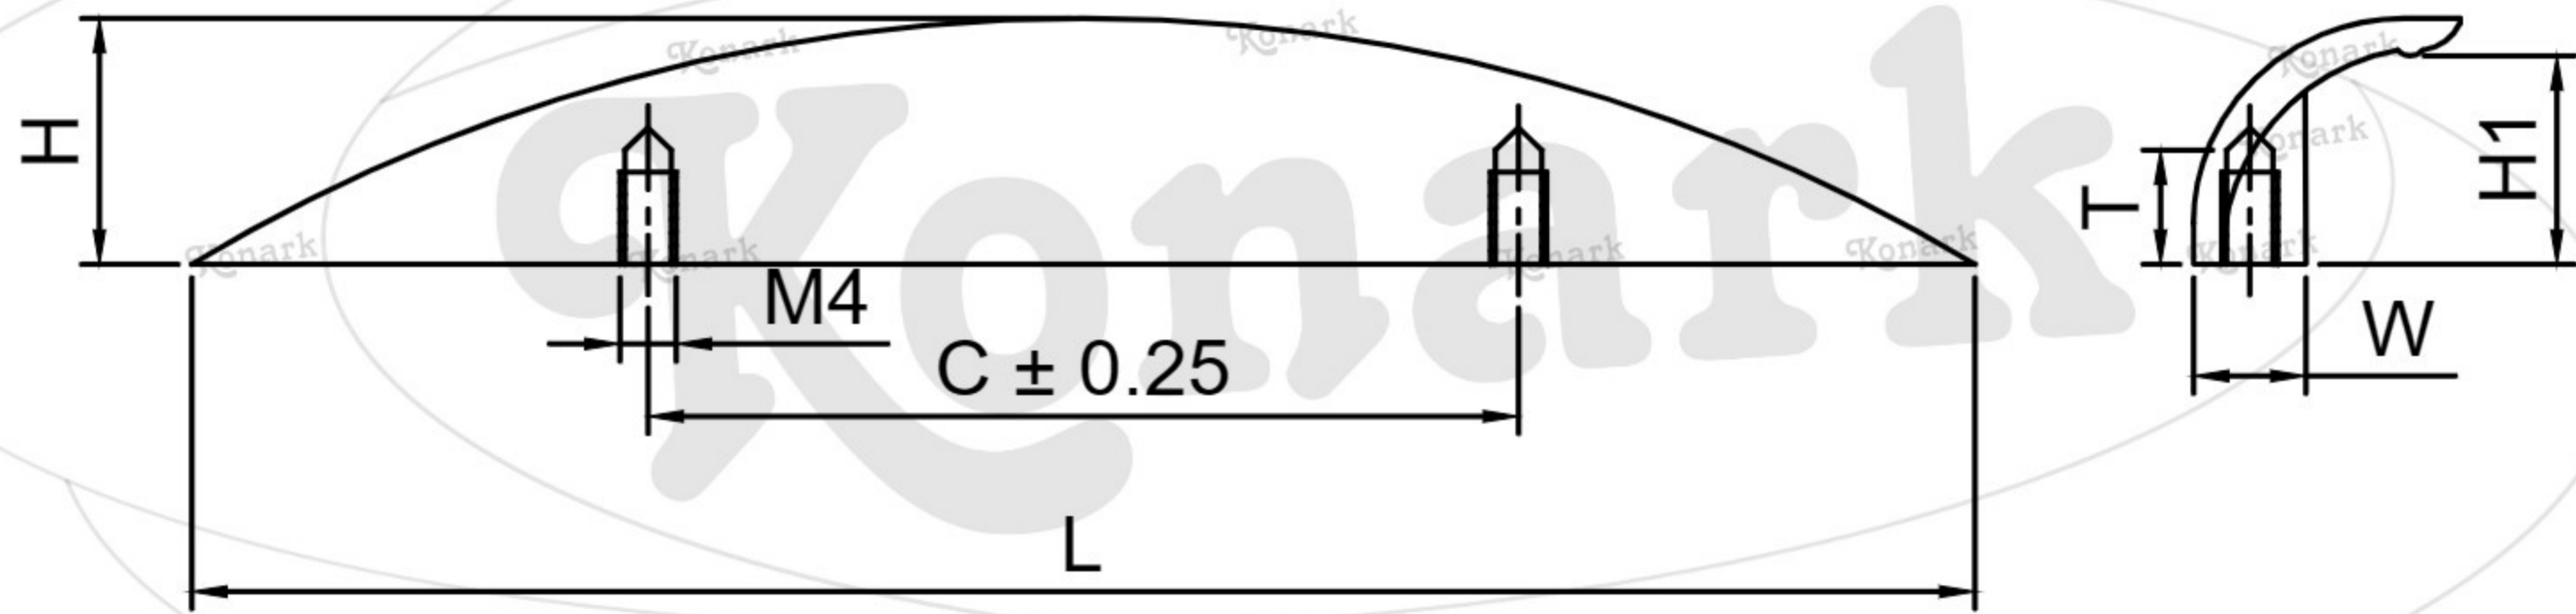

Model : EFH-014

Finish	Size	Product Code	C	L	H	W	H1	T
MT	63mm	EFH-014 64	63	127	18	6	15	6
CP	96mm	EFH-014 96	96	158	18	6	16	6
SP								
MC								
BM								
RG								
BA								
CA								

**FINISH:**