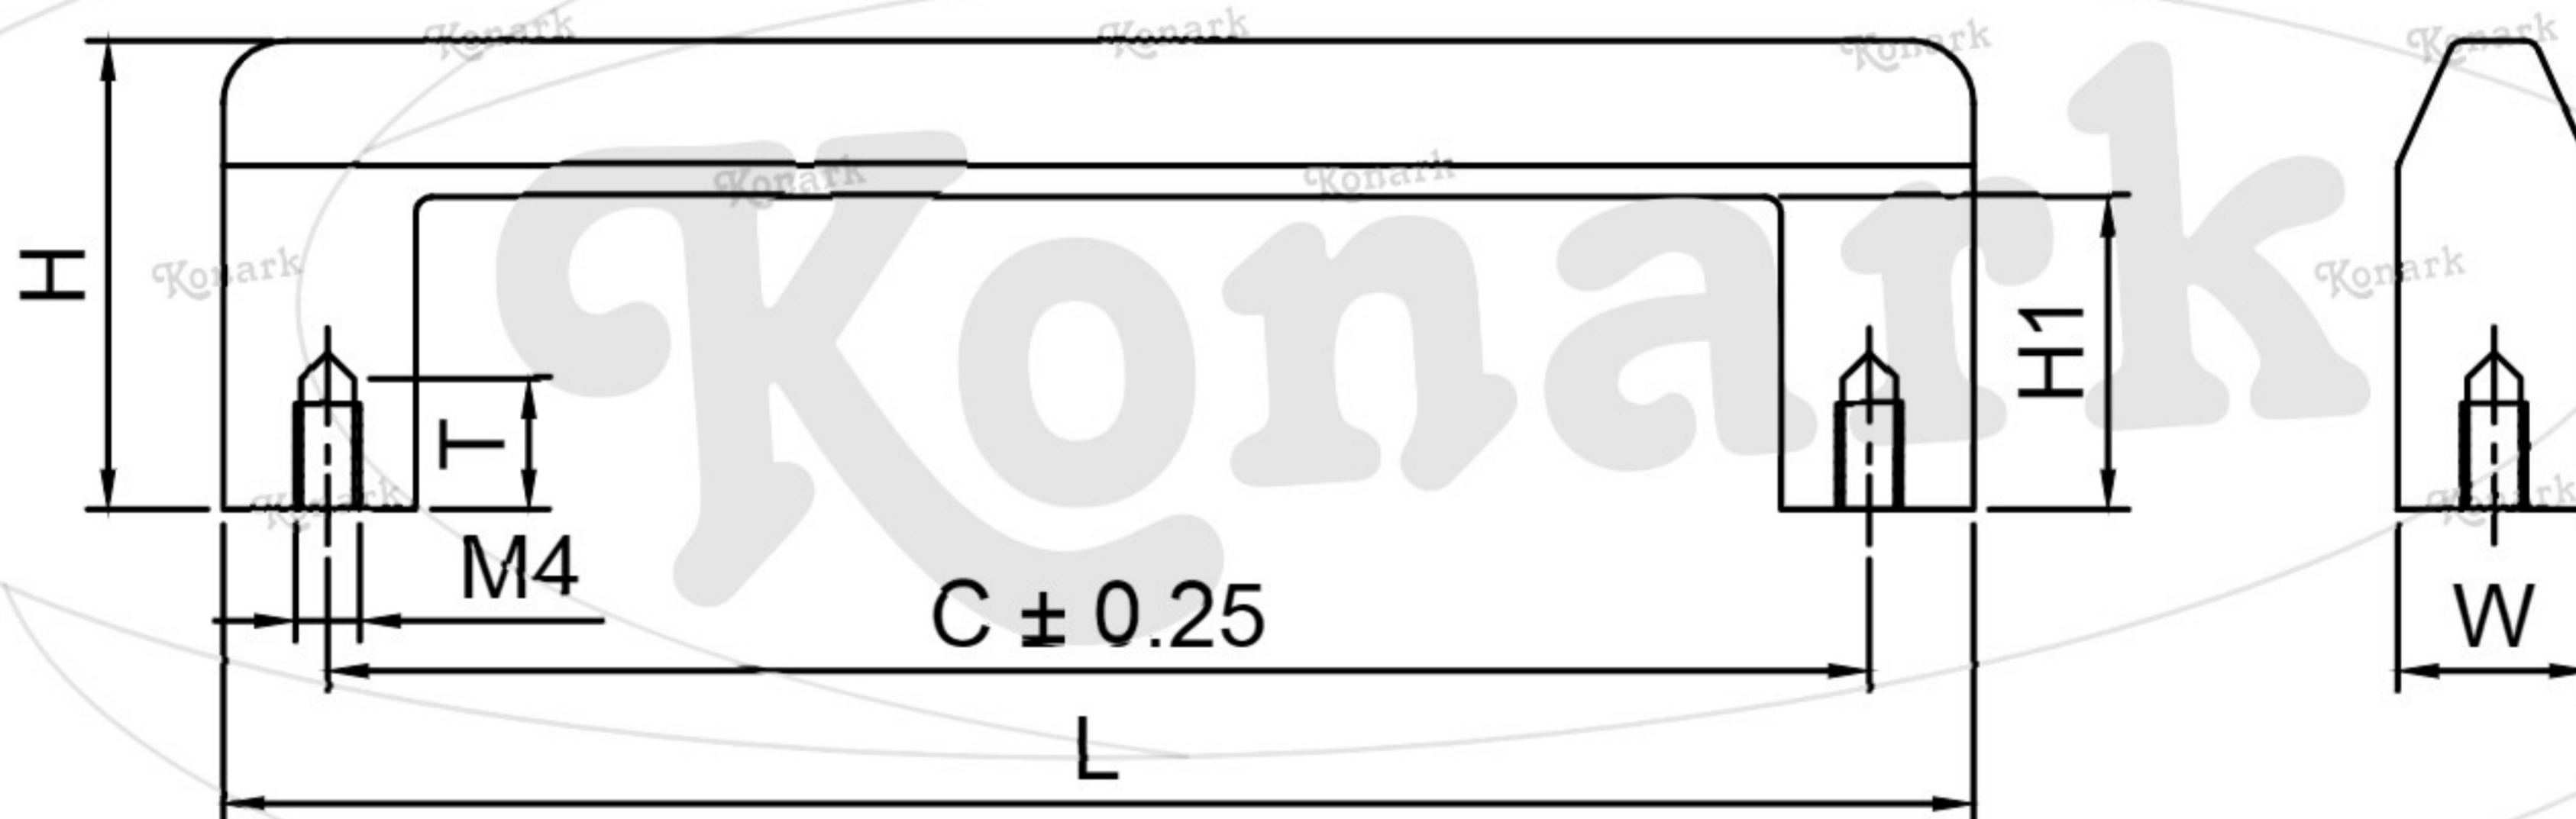

Model : EFH-017

Finish	Size	Product Code	C	L	H	W	H1	T
MT	96mm	EFH-017 96	96	108	30	12	21	7
CP	128mm	EFH-017 128	128	140	30	12	21	7
SP	160mm	EFH-017 160	160	172	30	12	21	7
MC	192mm	EFH-017 192	192	204	30	12	21	7
BM	224mm	EFH-017 224	224	236	30	12	21	7
RG								
BA								
CA								