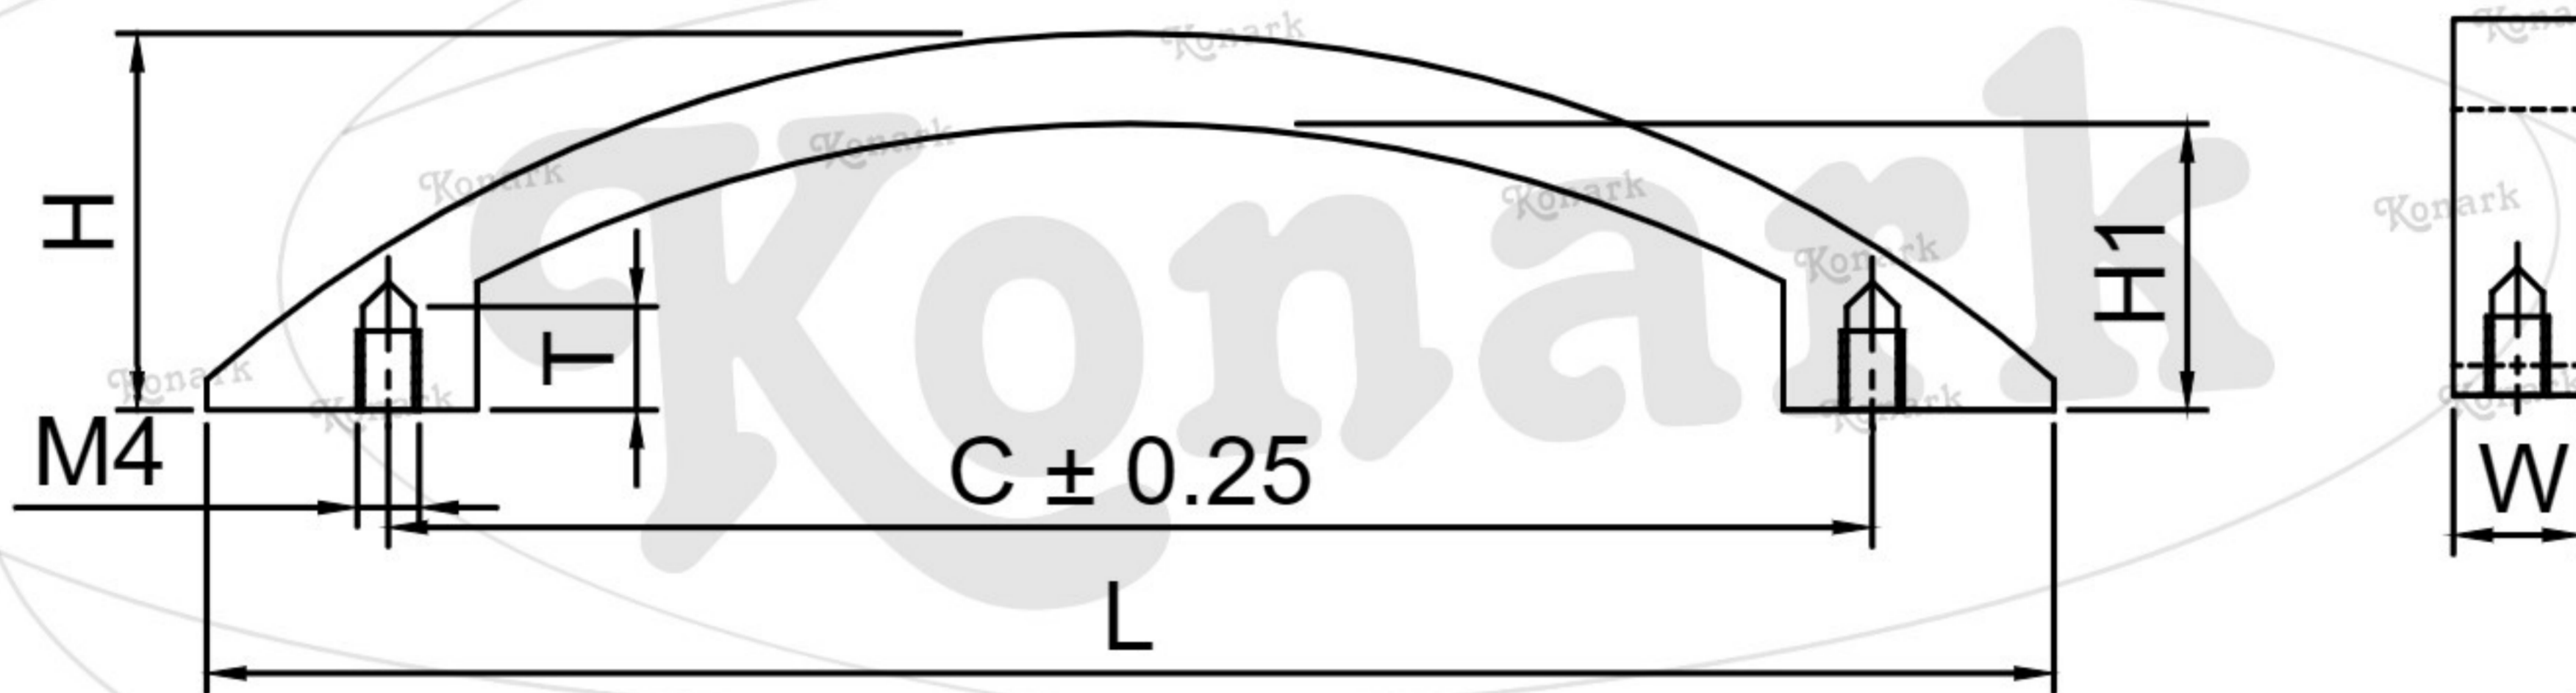

Model : EFH-018

Finish	Size	Product Code	C	L	H	W	H1	T
MT	64mm							
CP	96mm							
SP	96mm							
MC	128mm	EFH-018 128	128	159	26	8	20	8
BM	128mm							
RG	160mm	EFH-018 160	160	196	28	8	23	8
BA	160mm							
CA	224mm	EFH-018 224	224	266	30	8	23	8