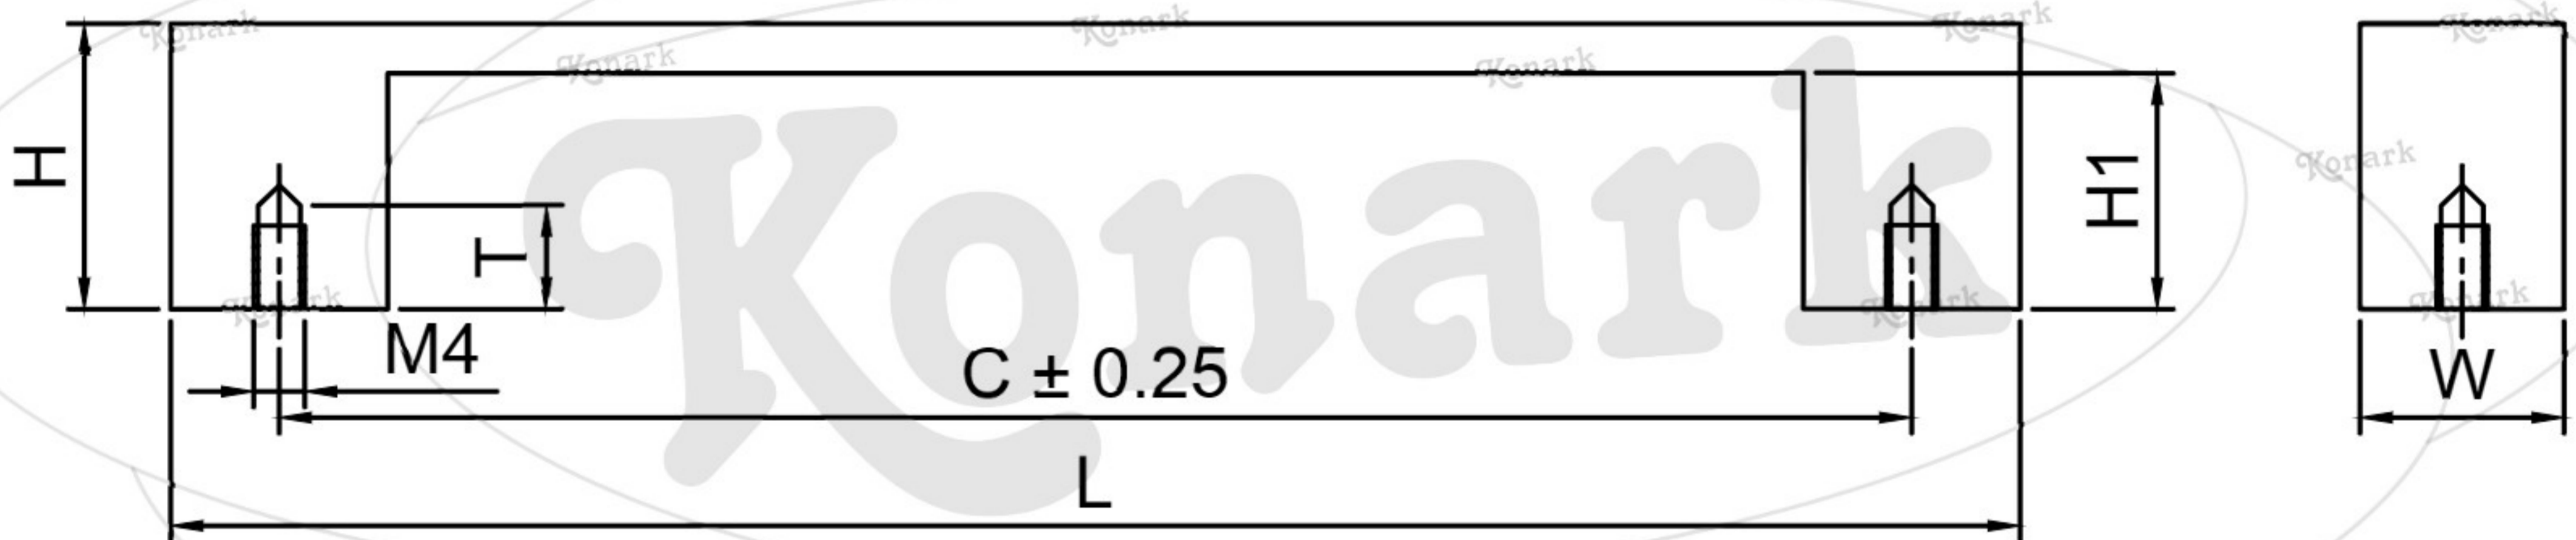

Model : EFH-019

Finish	Size	Product Code	C	L	H	W	H1	T
MT	96mm	EFH-019 96	96	112	23	16	19	7
CP	128mm	EFH-019 128	128	144	23	16	19	7
SP	160mm	EFH-019 160	160	176	23	16	19	7
MC	192mm	EFH-019 192	192	208	23	16	19	7
BM	224mm	EFH-019 224	224	240	23	16	19	7
RG								
BA								
CA								