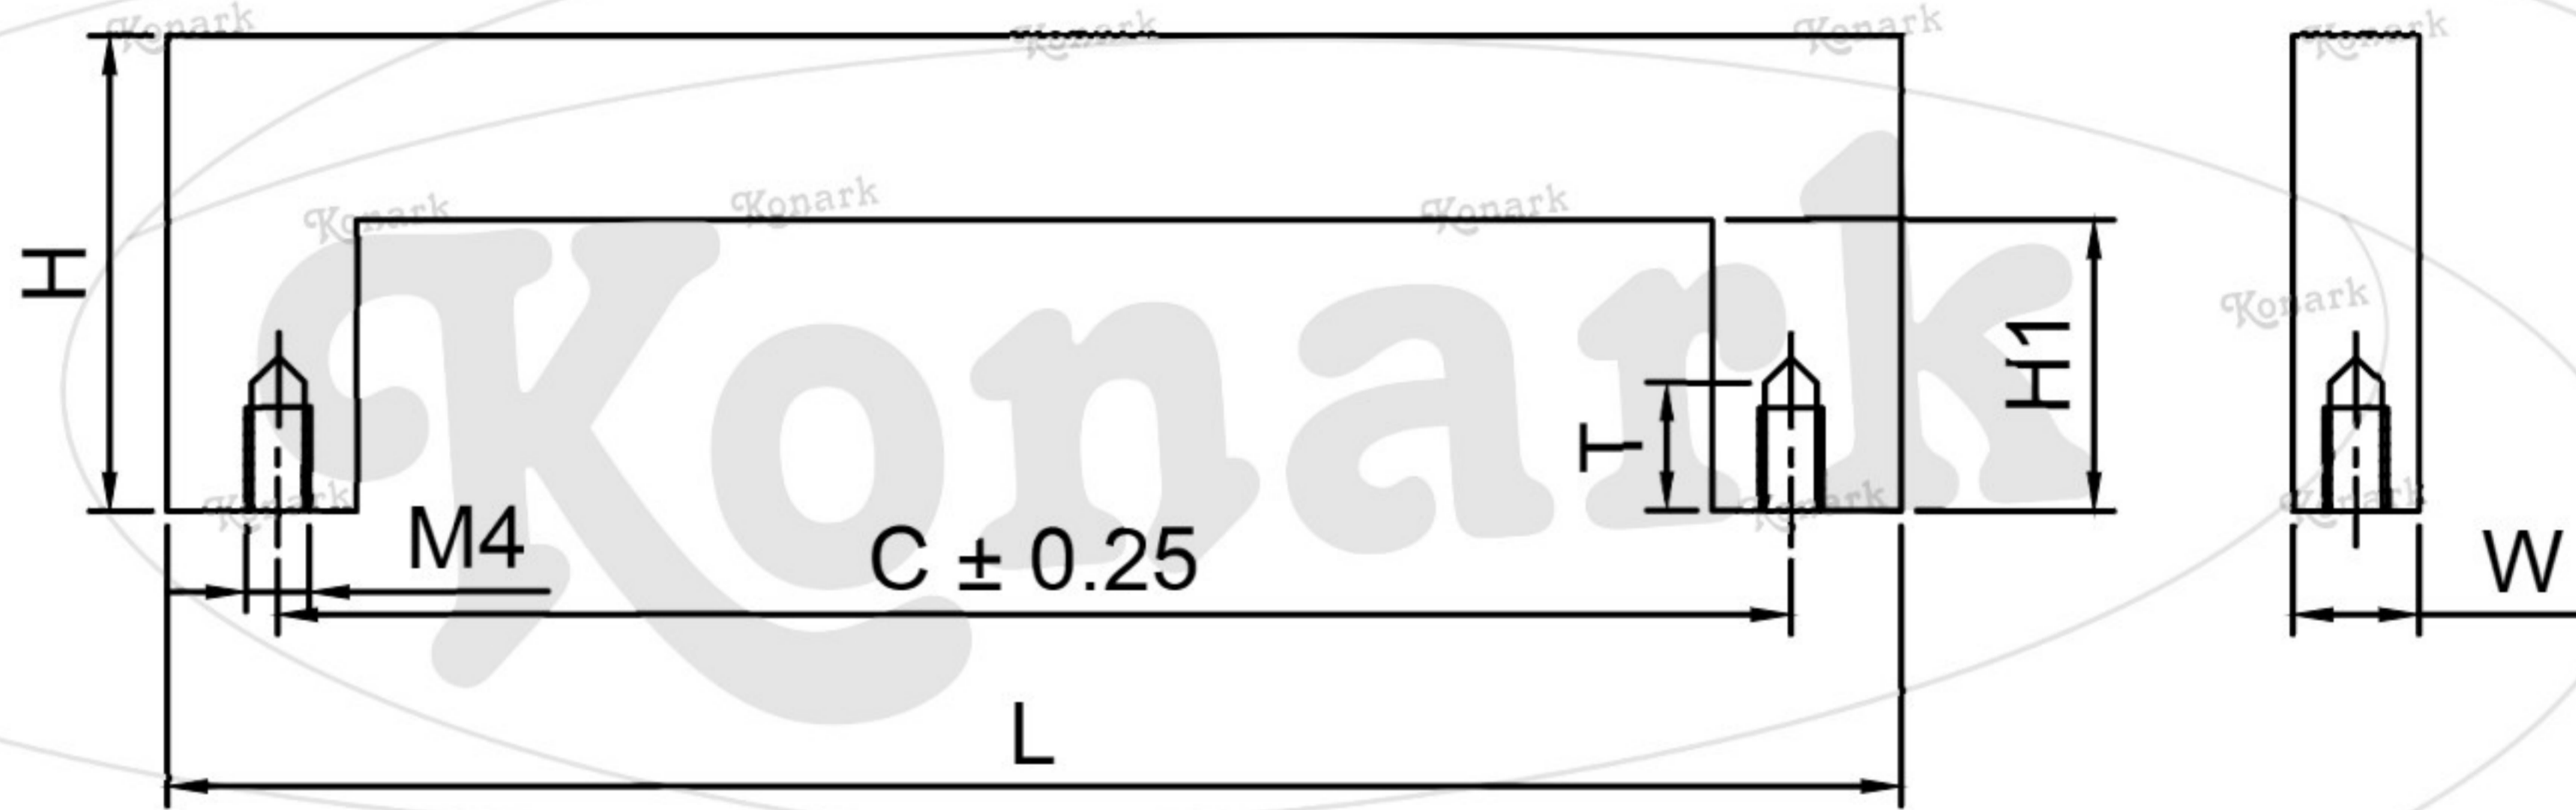

Model : EFH-020

Finish	Size	Product Code	C	L	H	W	H1	T
MT	96mm	EFH-020 96	96	108	30	8	19	6
CP	128mm	EFH-020 128	128	140	30	8	19	6
SP	160mm	EFH-020 160	160	172	30	8	19	6
MC	192mm	EFH-020 192	192	204	30	8	19	6
BM	224mm	EFH-020 224	224	236	30	8	19	6
RG								
BA								
CA								