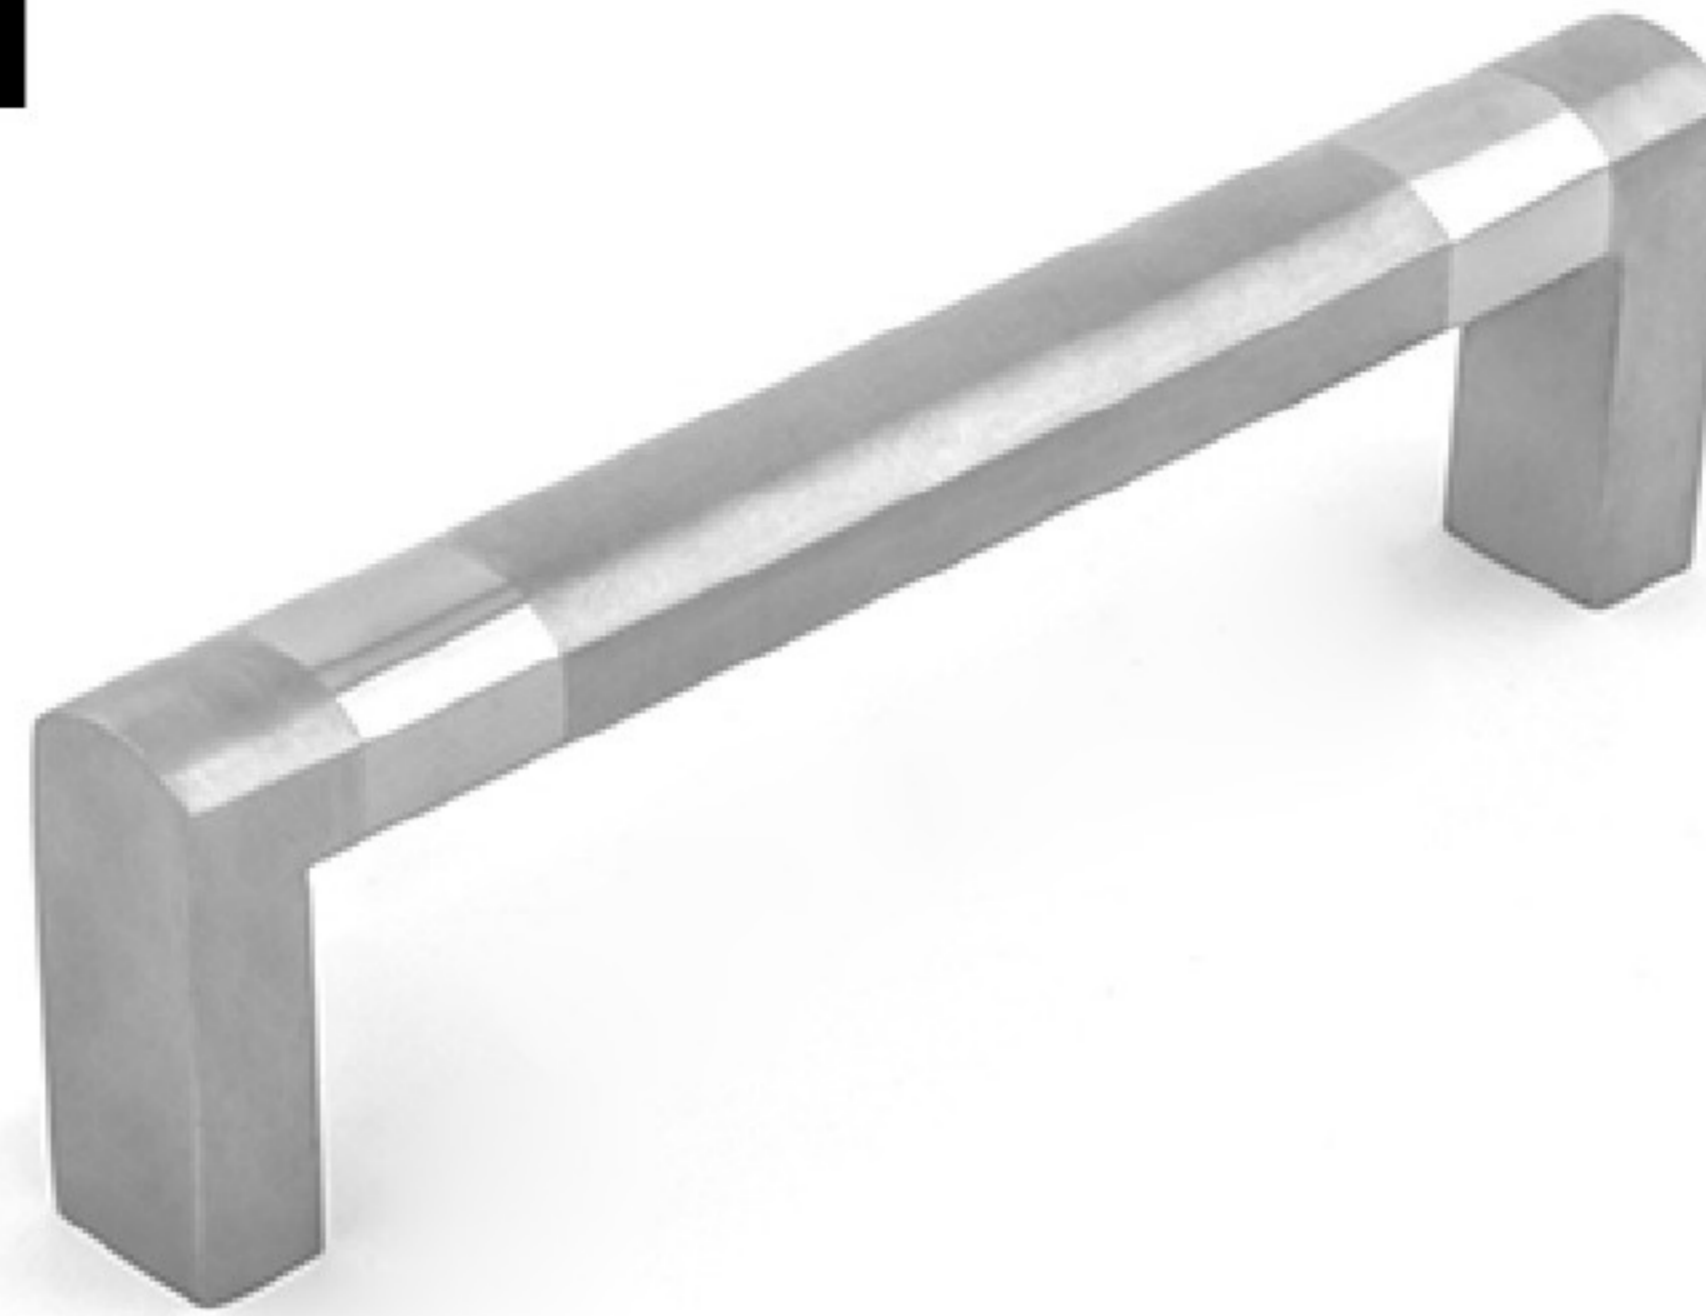

## Model : EFH-021

Finish	Size	Product Code	C	L	H	W	H1	T
MT	96mm	EFH-021 96	96	105	27	12	19	6
CP	128mm	EFH-021 128	128	137	27	12	19	6
SP	160mm	EFH-021 160	160	169	27	12	19	6
MC	192mm	EFH-021 192	192	201	27	12	19	6
BM	224mm	EFH-021 224	224	233	27	12	19	6
RG								
BA								
CA								

**FINISH:**

MT	CP	SP	MC	BM	RG	BA	CA
							
Matt	Chrome	Satin	Matt Chrome	Black Matt	Rose Gold	Brass Antique	Copper Antique

[★ Best Sellers.]