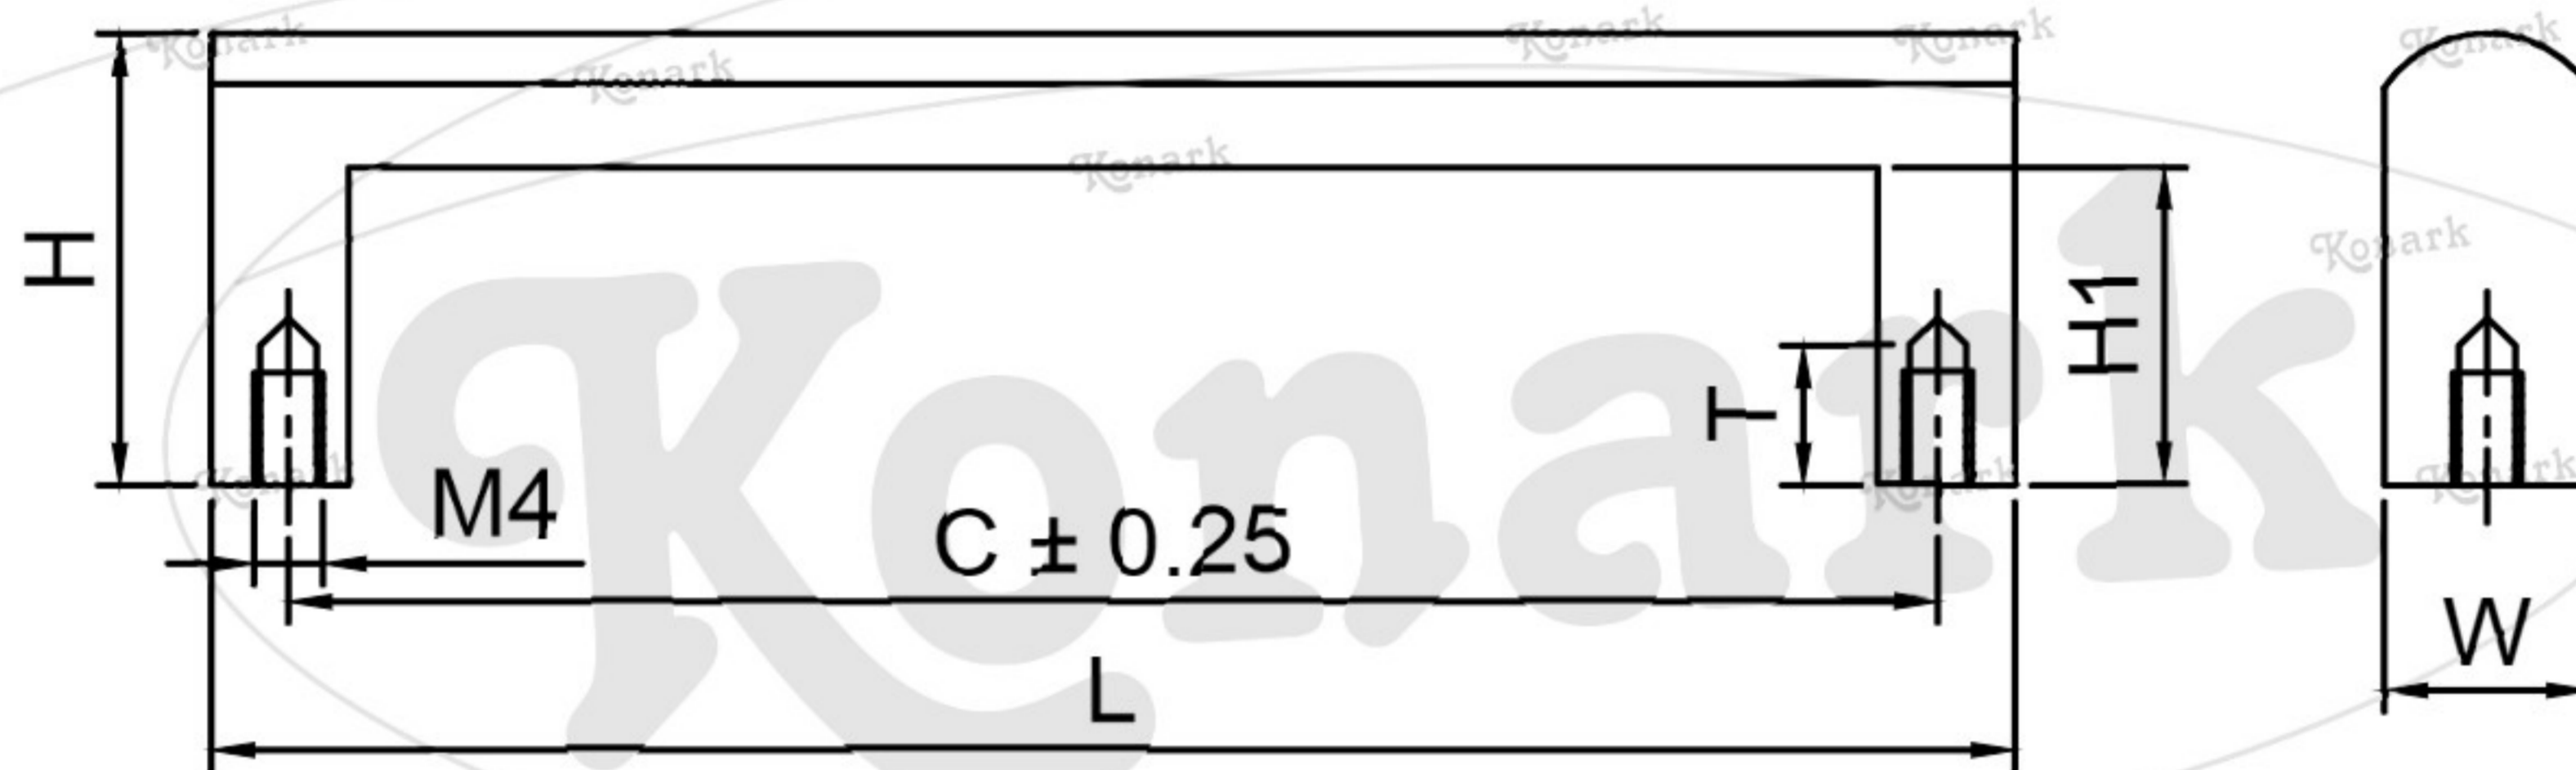

## Model : EFH-021

Finish	Size	Product Code	C	L	H	W	H1	T
MT	96mm	EFH-021 96	96	105	27	12	19	6
CP	128mm	EFH-021 128	128	137	27	12	19	6
SP	160mm	EFH-021 160	160	169	27	12	19	6
MC	192mm	EFH-021 192	192	201	27	12	19	6
BM	224mm	EFH-021 224	224	233	27	12	19	6
RG								
BA								
CA								