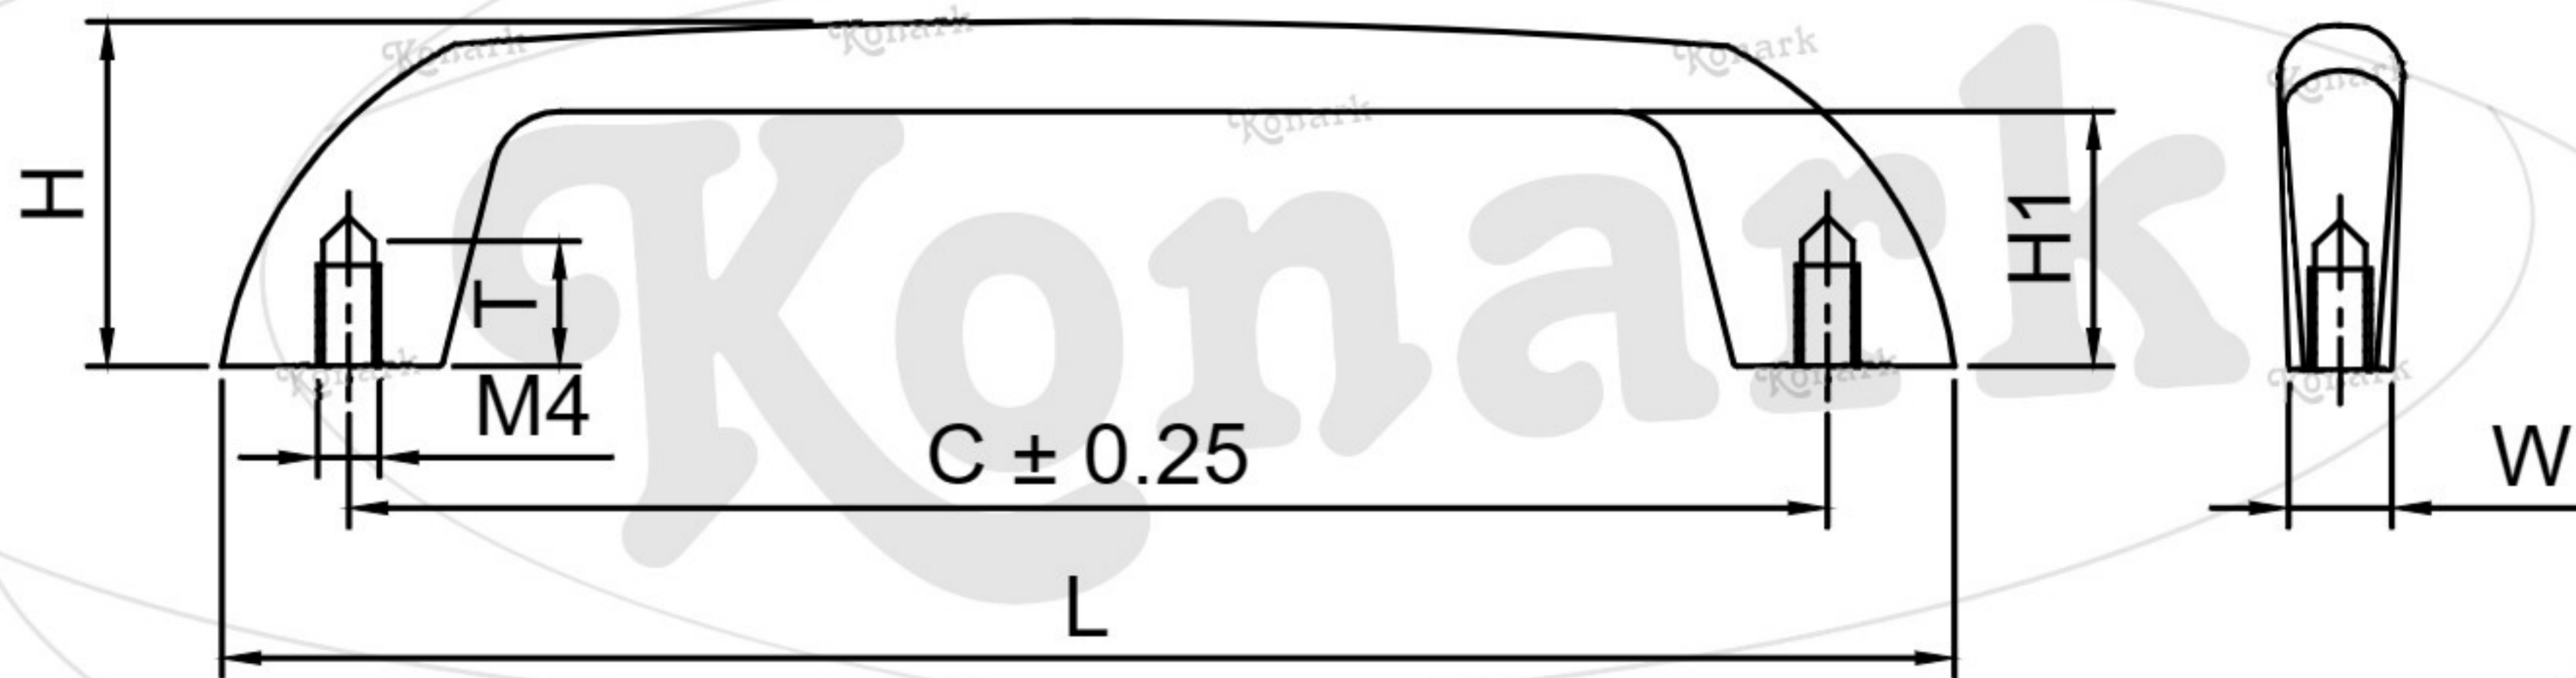

Model : EFH-022

Finish	Size	Product Code	C	L	H	W	H1	T
MT CP SP MC BM RG BA CA	64mm	EFH-022 64	64					
	96mm	EFH-022 96	96	112	23	10	17	7
	128mm	EFH-022 128	128	148	24	10	17	8
	160mm	EFH-022 160	160	181	25	11	18	8
	192mm	EFH-022 224	224					
	224mm	EFH-022 288	288					