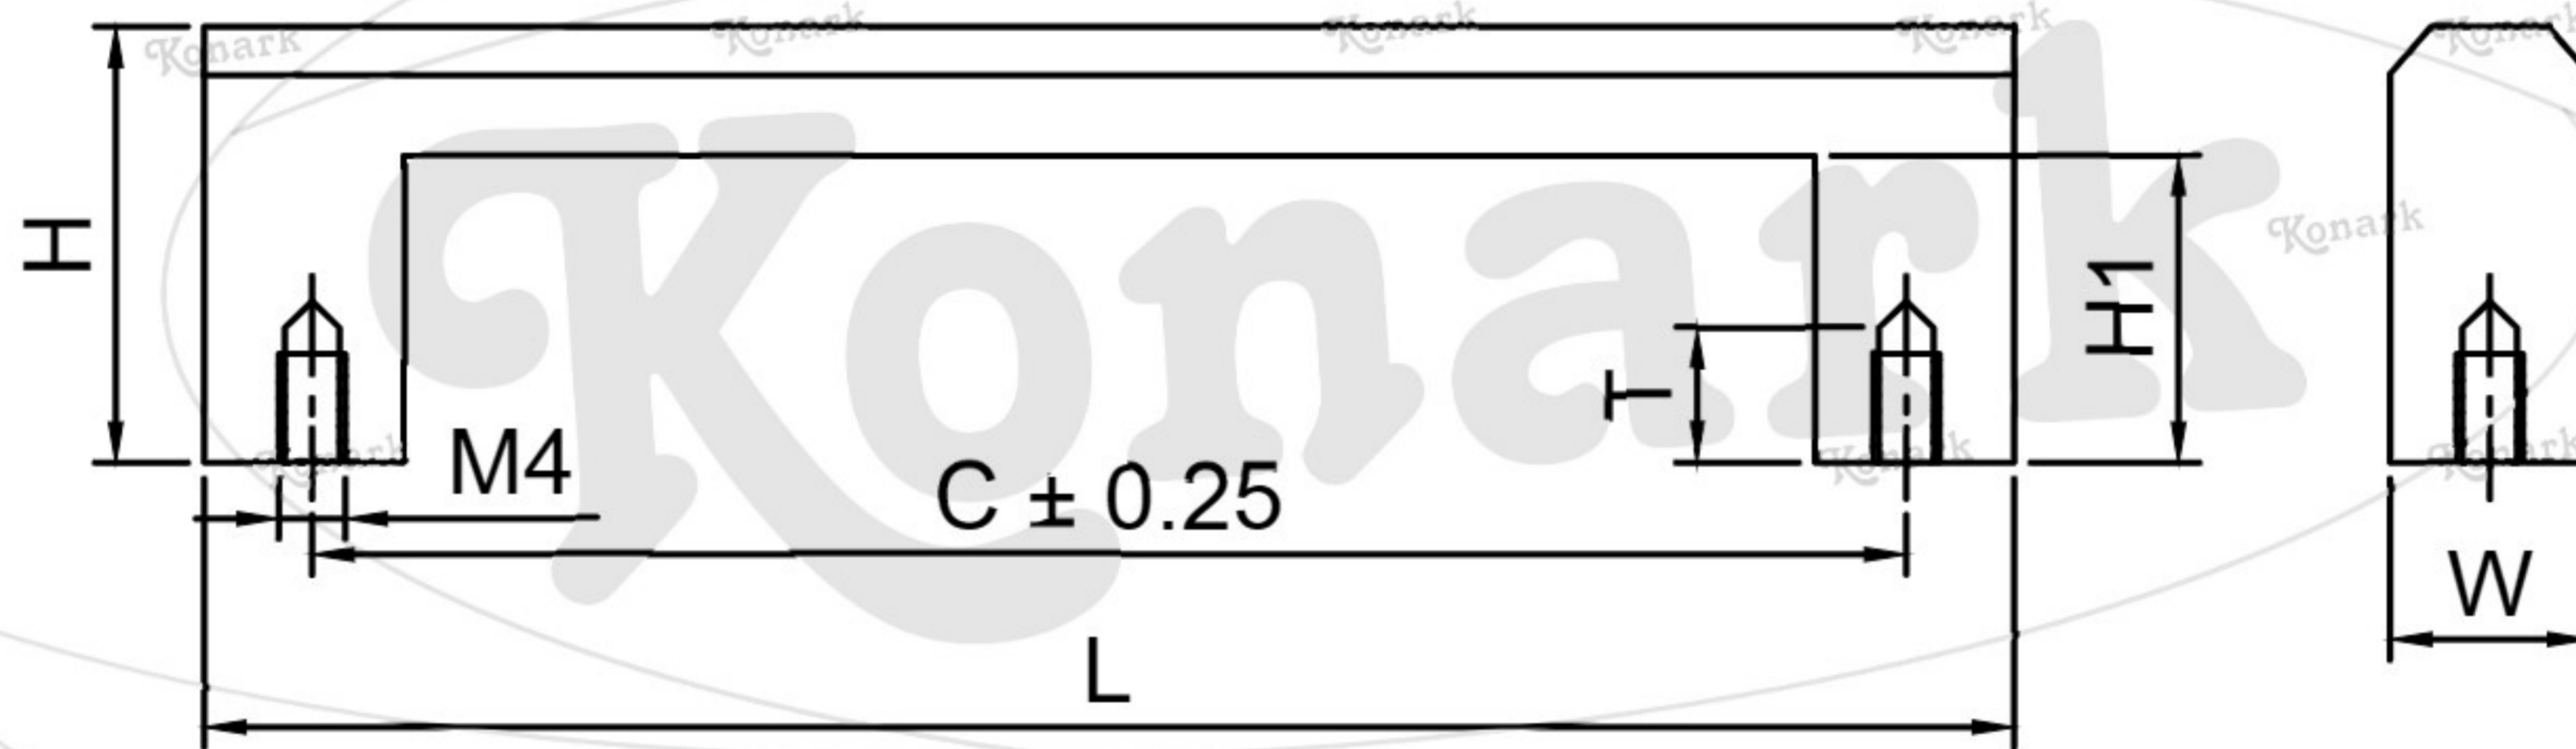

Model : EFH-023

Finish	Size	Product Code	C	L	H	W	H1	T
MT	96mm	EFH-023 96	96	108	27	12	19	6
CP	128mm	EFH-023 128	128	140	27	12	19	6
SP	160mm	EFH-023 160	160	172	27	12	19	6
MC	192mm	EFH-023 192	192	204	27	12	19	6
BM	224mm	EFH-023 224	224	236	27	12	19	6
RG								
BA								
CA								