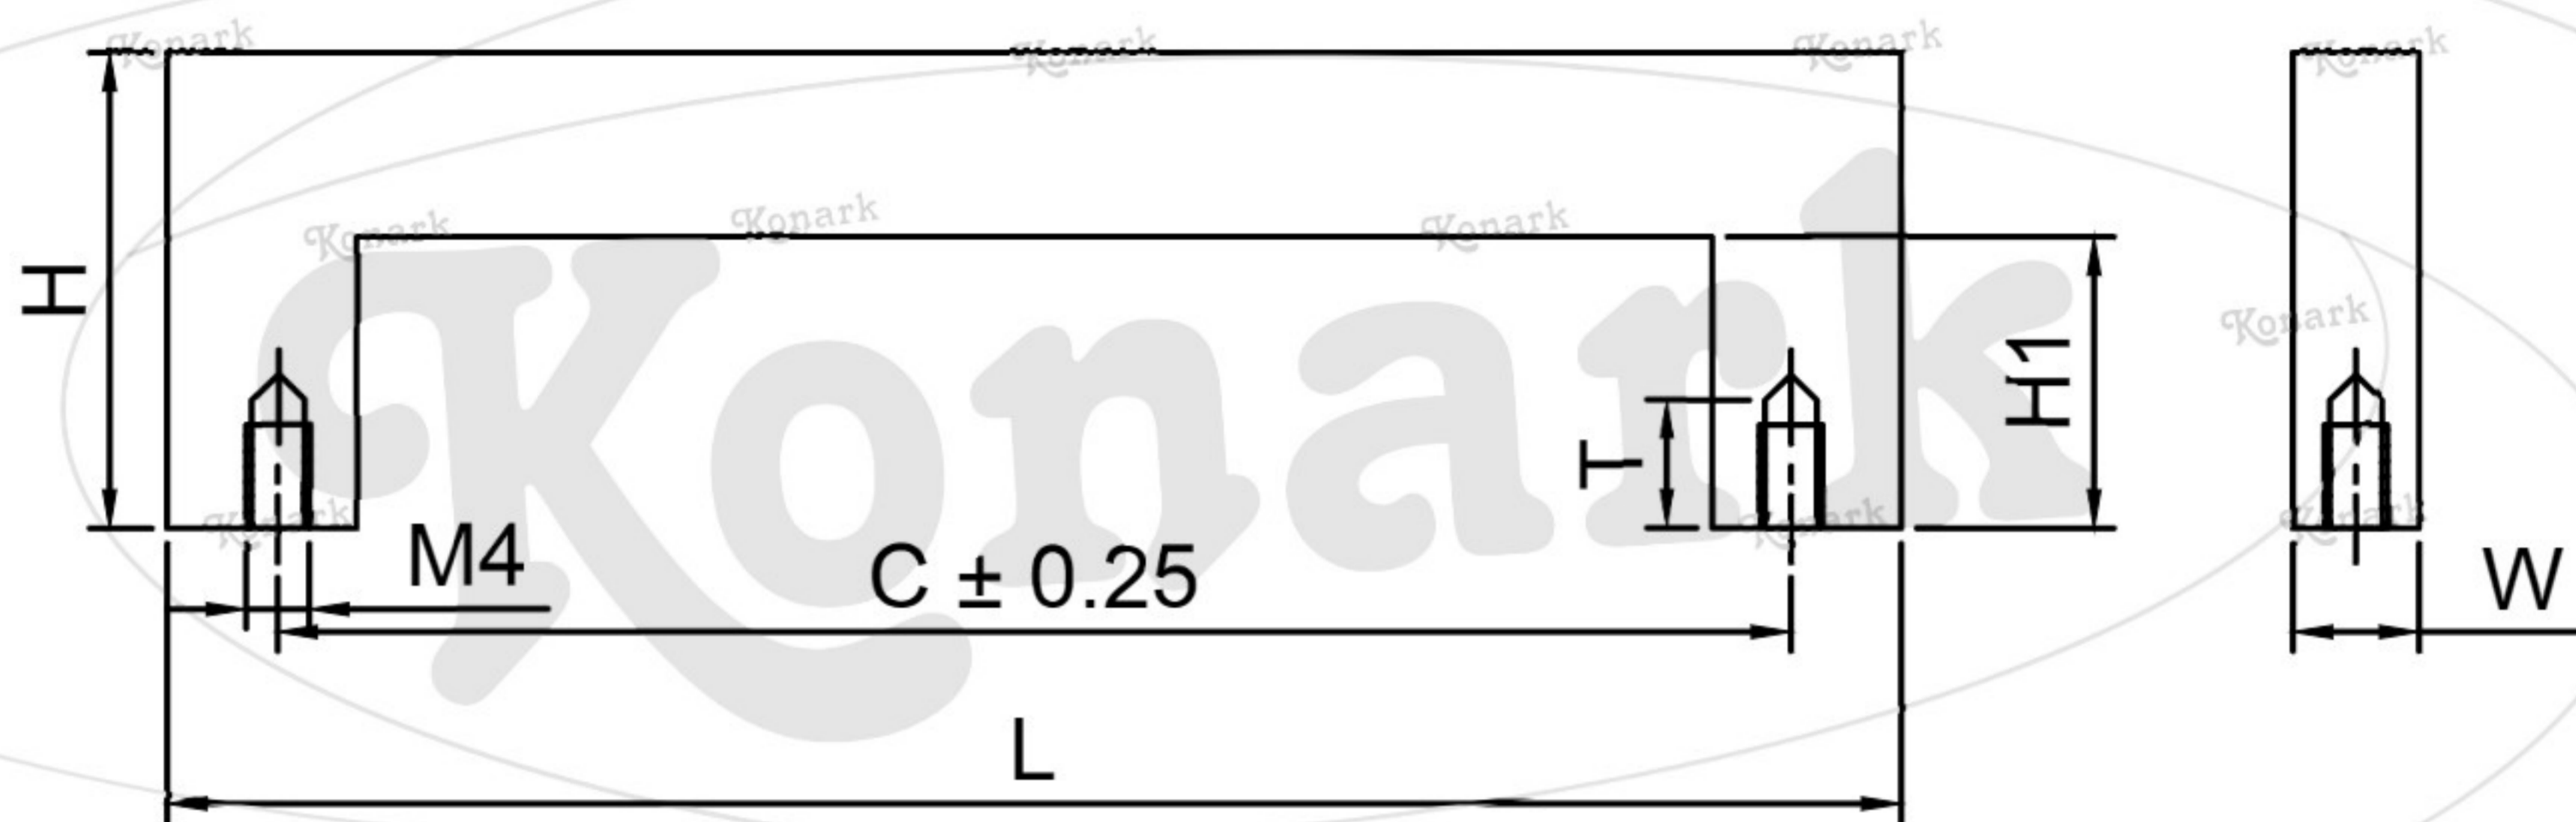

Model : EFH-024

Finish	Size	Product Code	C	L	H	W	H1	T
MT	96mm	EFH-024 96	96	109	28	12	19	6
CP	128mm	EFH-024 128	128	141	28	12	19	6
SP	160mm	EFH-024 160	160	173	28	12	19	6
MC	192mm	EFH-024 192	192	205	28	12	19	6
BM	224mm	EFH-024 224	224	237	28	12	19	6
RG								
BA								
CA								