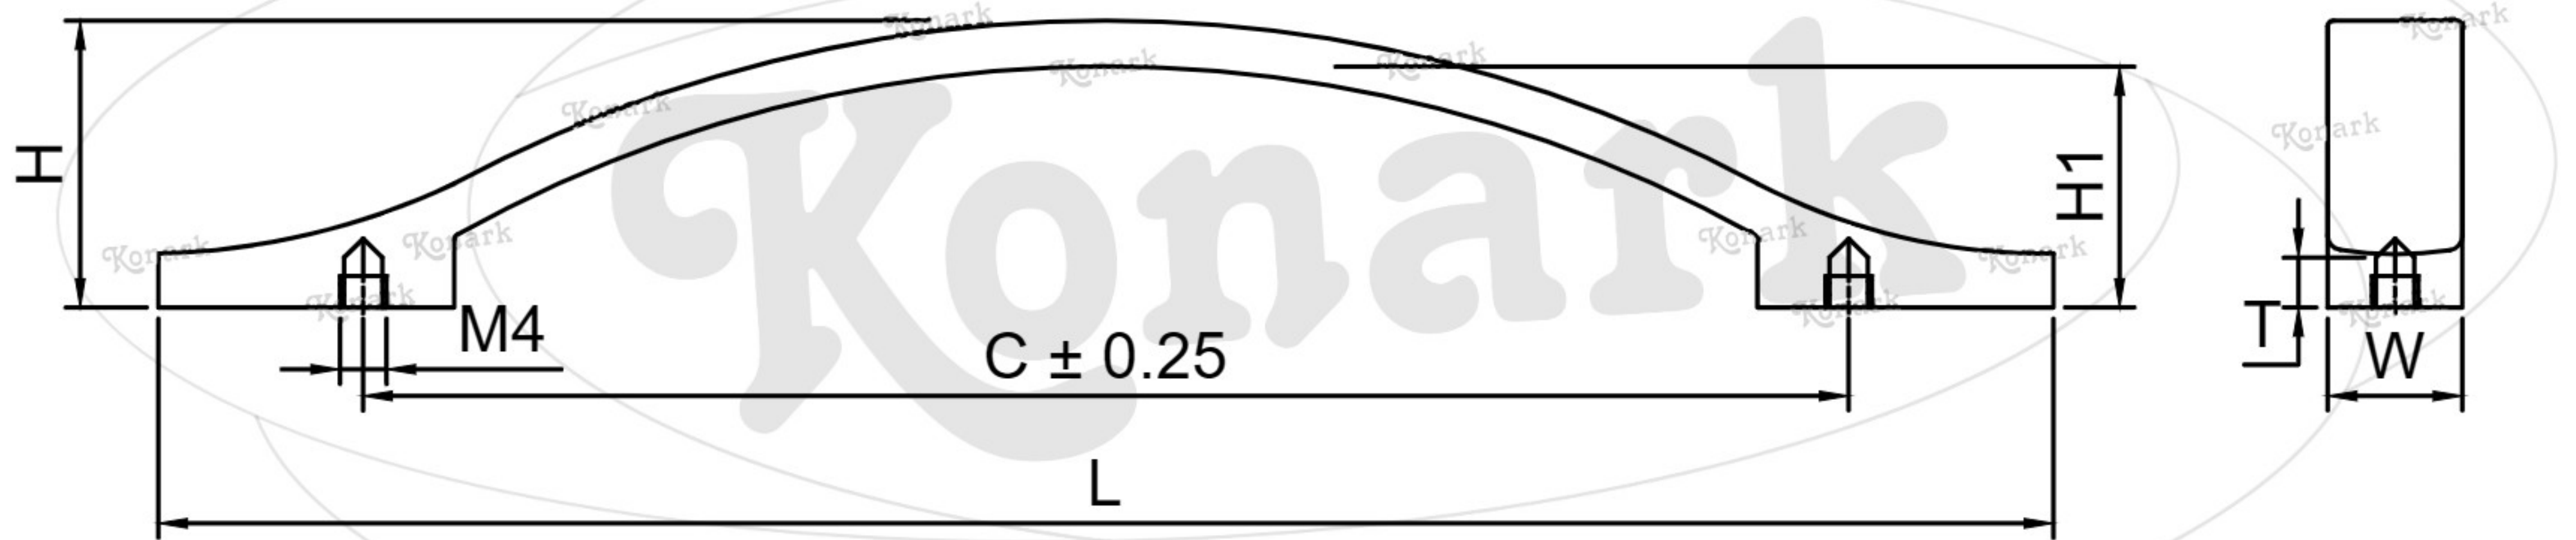

## Model : EFH-025

Finish	Size	Product Code	C	L	H	W	H1	T
MT	64mm	EFH-025 64	64					
CP	96mm	EFH-025 96	96					
SP	128mm	EFH-025 128	128	164	25	11	21	5
MC								
BM								
RG								
BA								
CA								