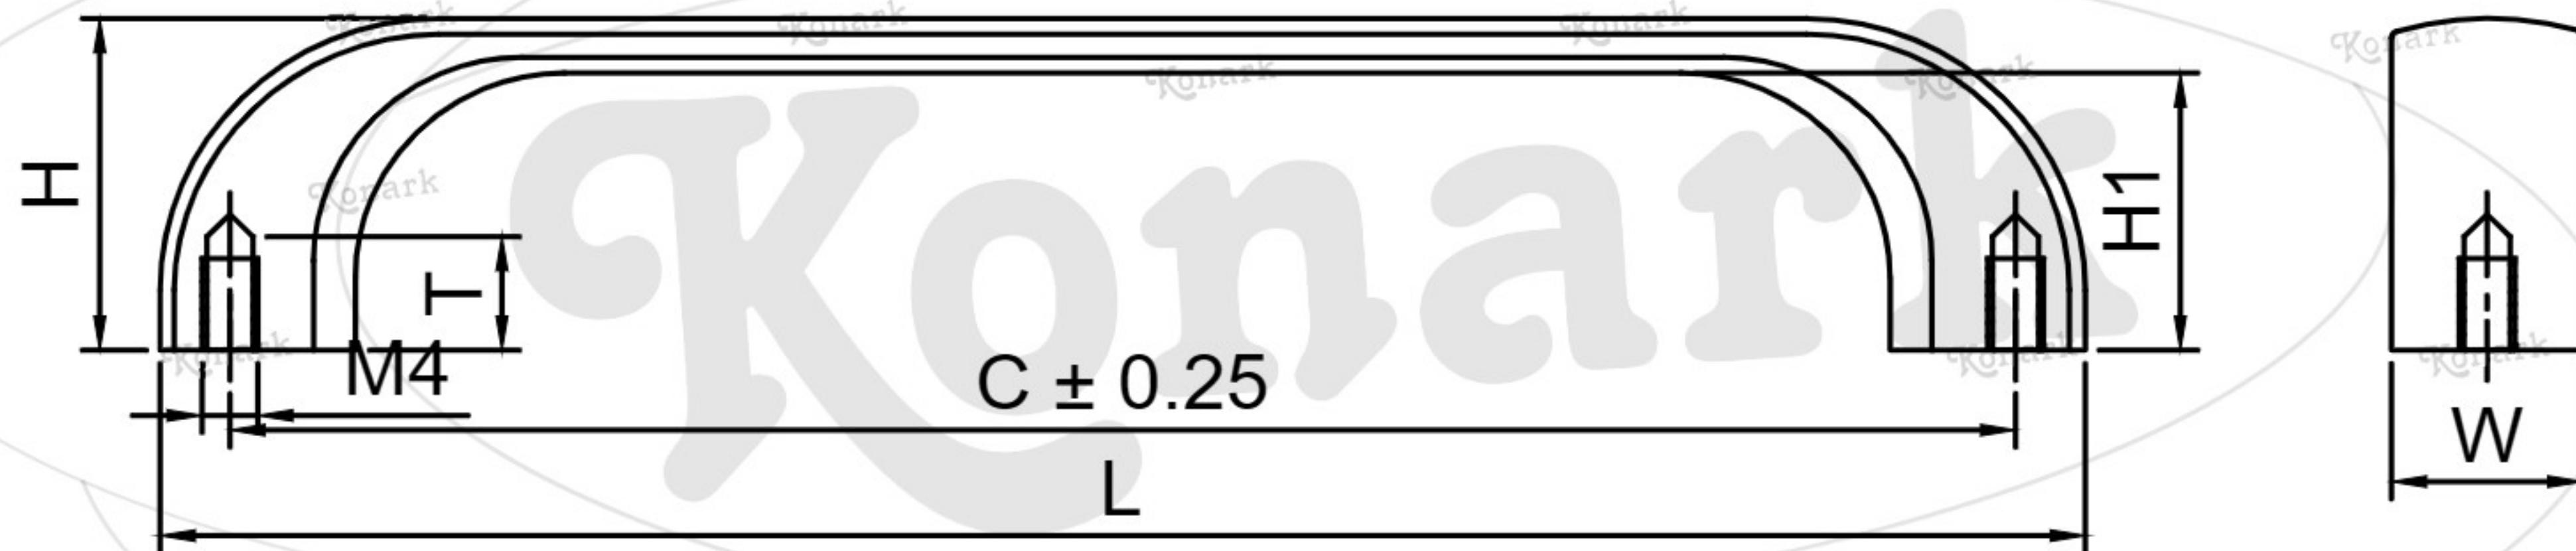

Model : EFH-026

Finish	Size	Product Code	C	L	H	W	H1	T
MT	128mm	EFH-026 128	128	137	25	13	21	6
CP	160mm	EFH-026 160	160	176	26	16	20	6
SP								
MC								
BM								
RG								
BA								
CA								

FINISH: