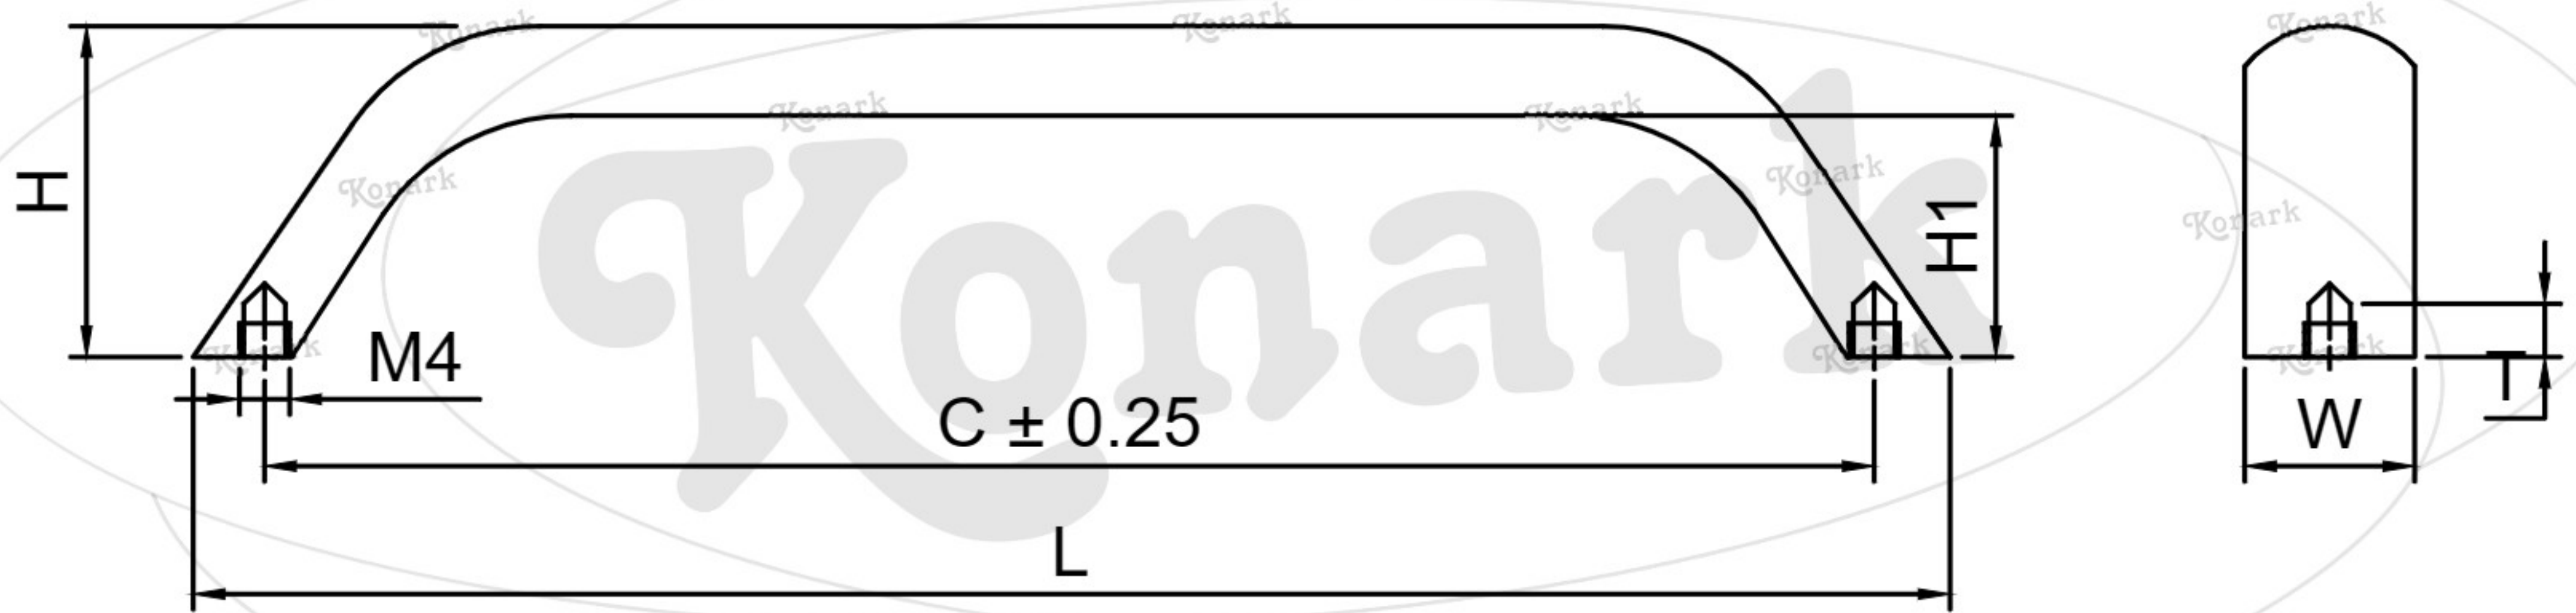

**Model : EFH-027**

Finish	Size	Product Code	C	L	H	W	H1	T
MT	96mm	EFH-027 96	96	108	27	13	20	4
CP	128mm	EFH-027 128	128	140	27	13	20	4
SP	160mm	EFH-027 160	160	172	27	13	20	4
MC	192mm	EFH-027 192	192	204	27	13	20	4
BM	224mm	EFH-027 224	224	236	27	13	20	4
RG								
BA								
CA								