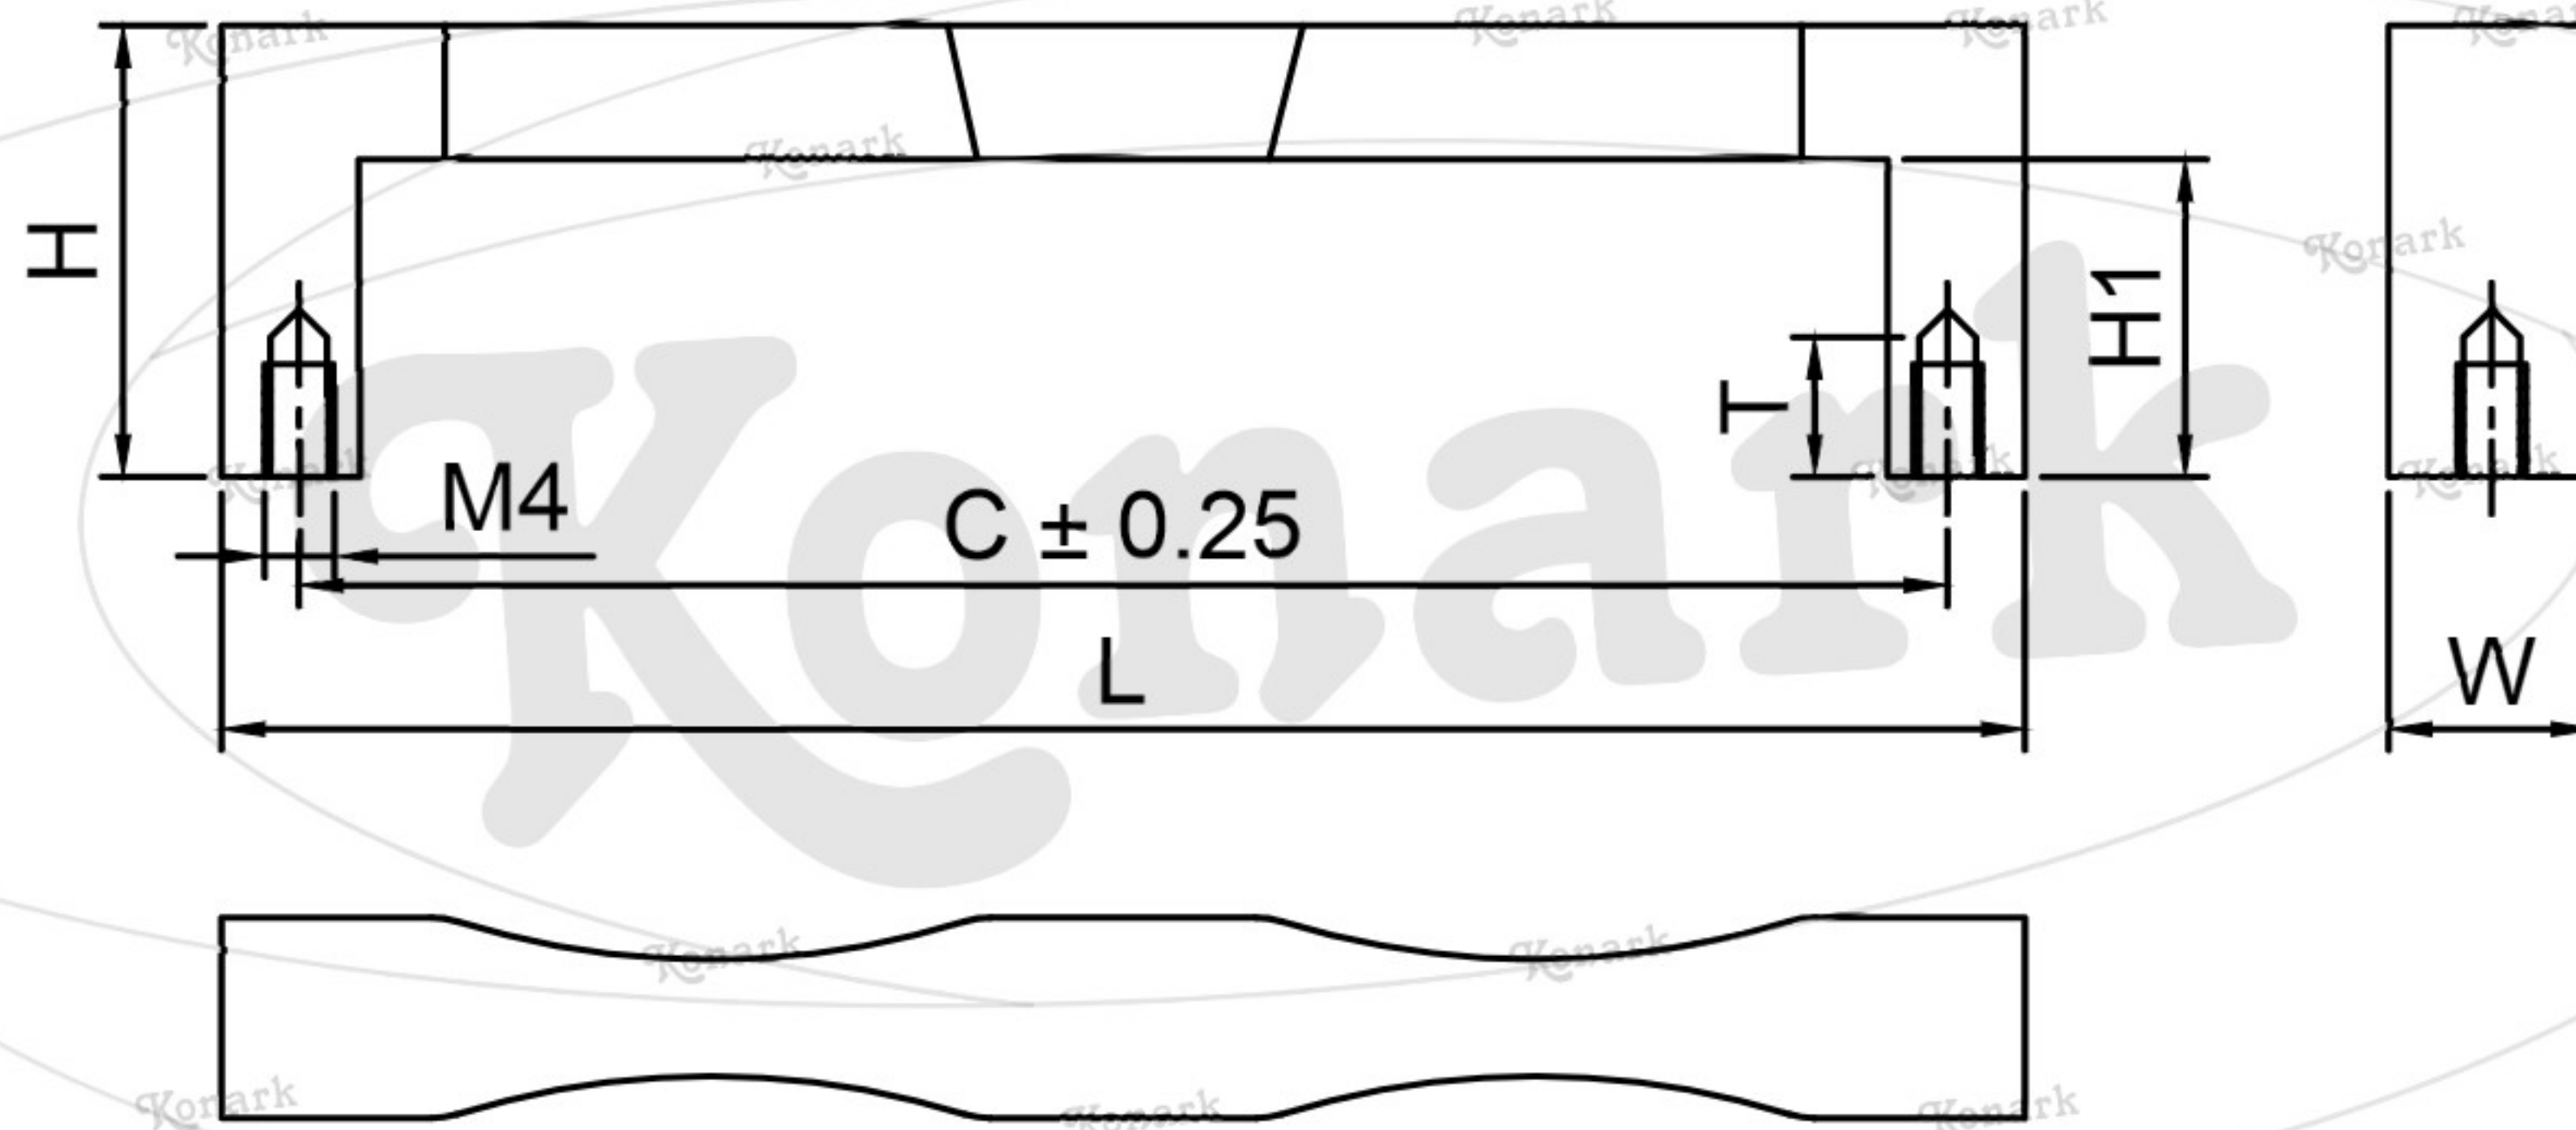

Model : EFH-028

Finish	Size	Product Code	C	L	H	W	H1	T
MT	96mm	EFH-028 96	96	105	27	12	19	6
CP	128mm	EFH-028 128	128	137	27	12	19	6
SP	128mm	EFH-028 128	128	137	27	12	19	6
MC	160mm	EFH-028 160	160	169	27	12	19	6
BM	160mm	EFH-028 160	160	169	27	12	19	6
RG	192mm	EFH-028 192	192	201	27	12	19	6
BA	192mm	EFH-028 192	192	201	27	12	19	6
CA	224mm	EFH-028 224	224	233	27	12	19	6