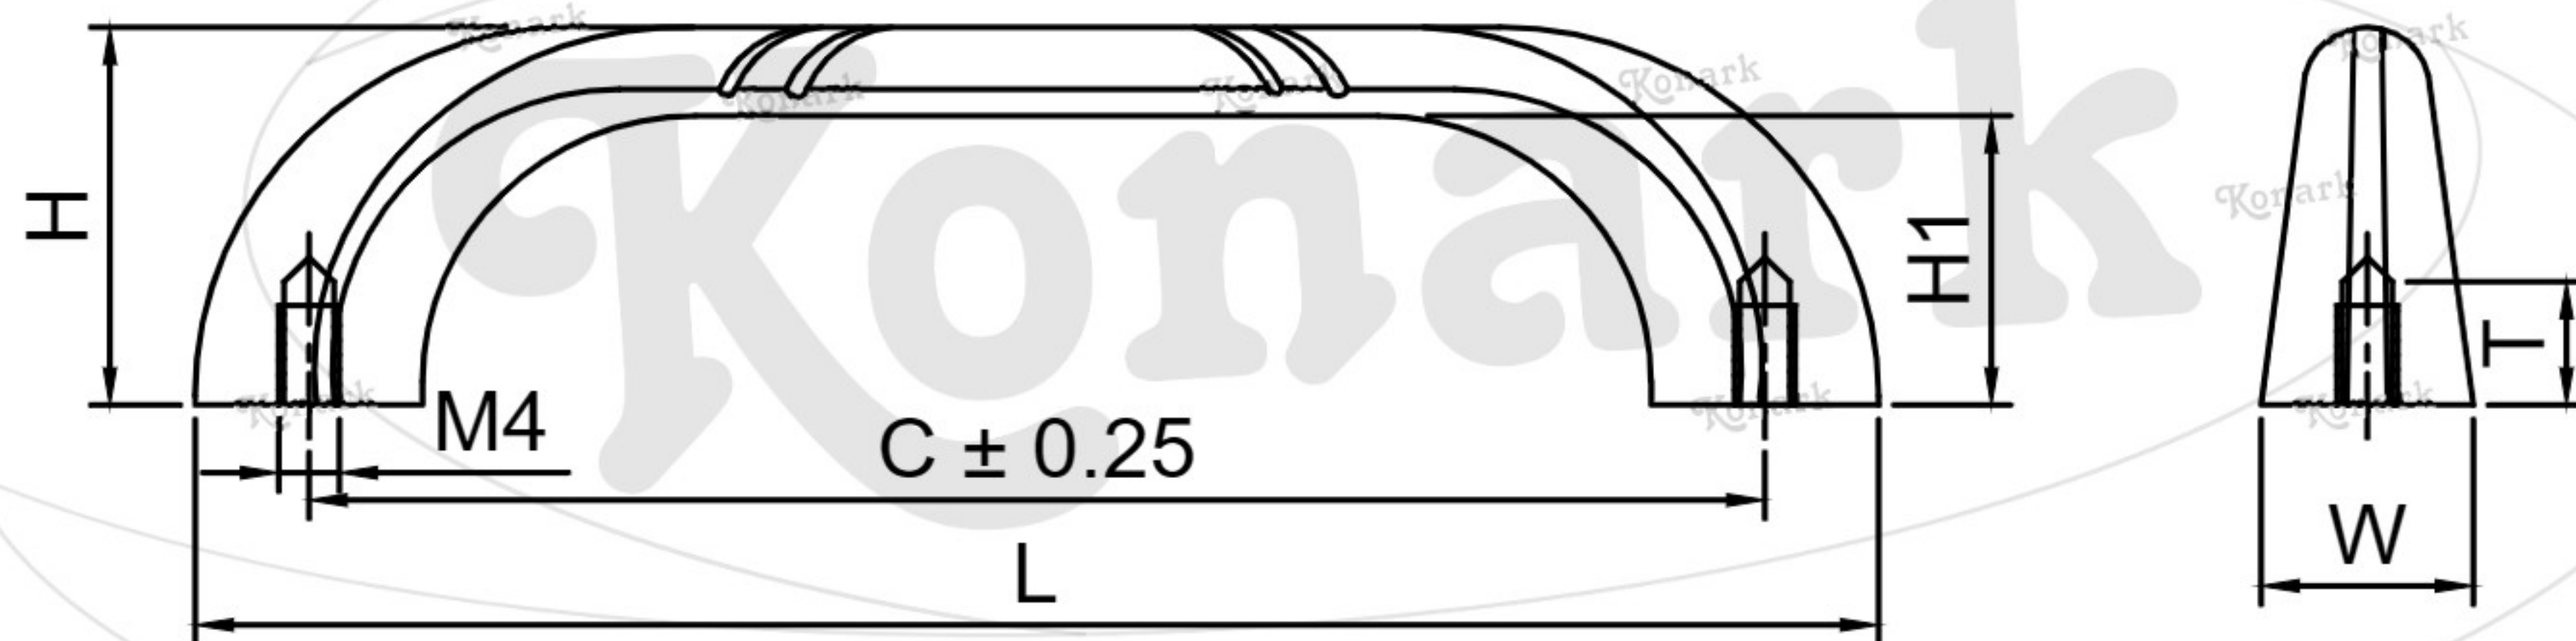

Model : EFH-029

Finish	Size	Product Code	C	L	H	W	H1	T
MT	64mm	EFH-029 64						
CP	96mm	EFH-029 96	96	111	25	14	19	8
SP	128mm	EFH-029 128						
MC	160mm	EFH-029 160	160	177	27	15	20	8
BM								
RG								
BA								
CA								