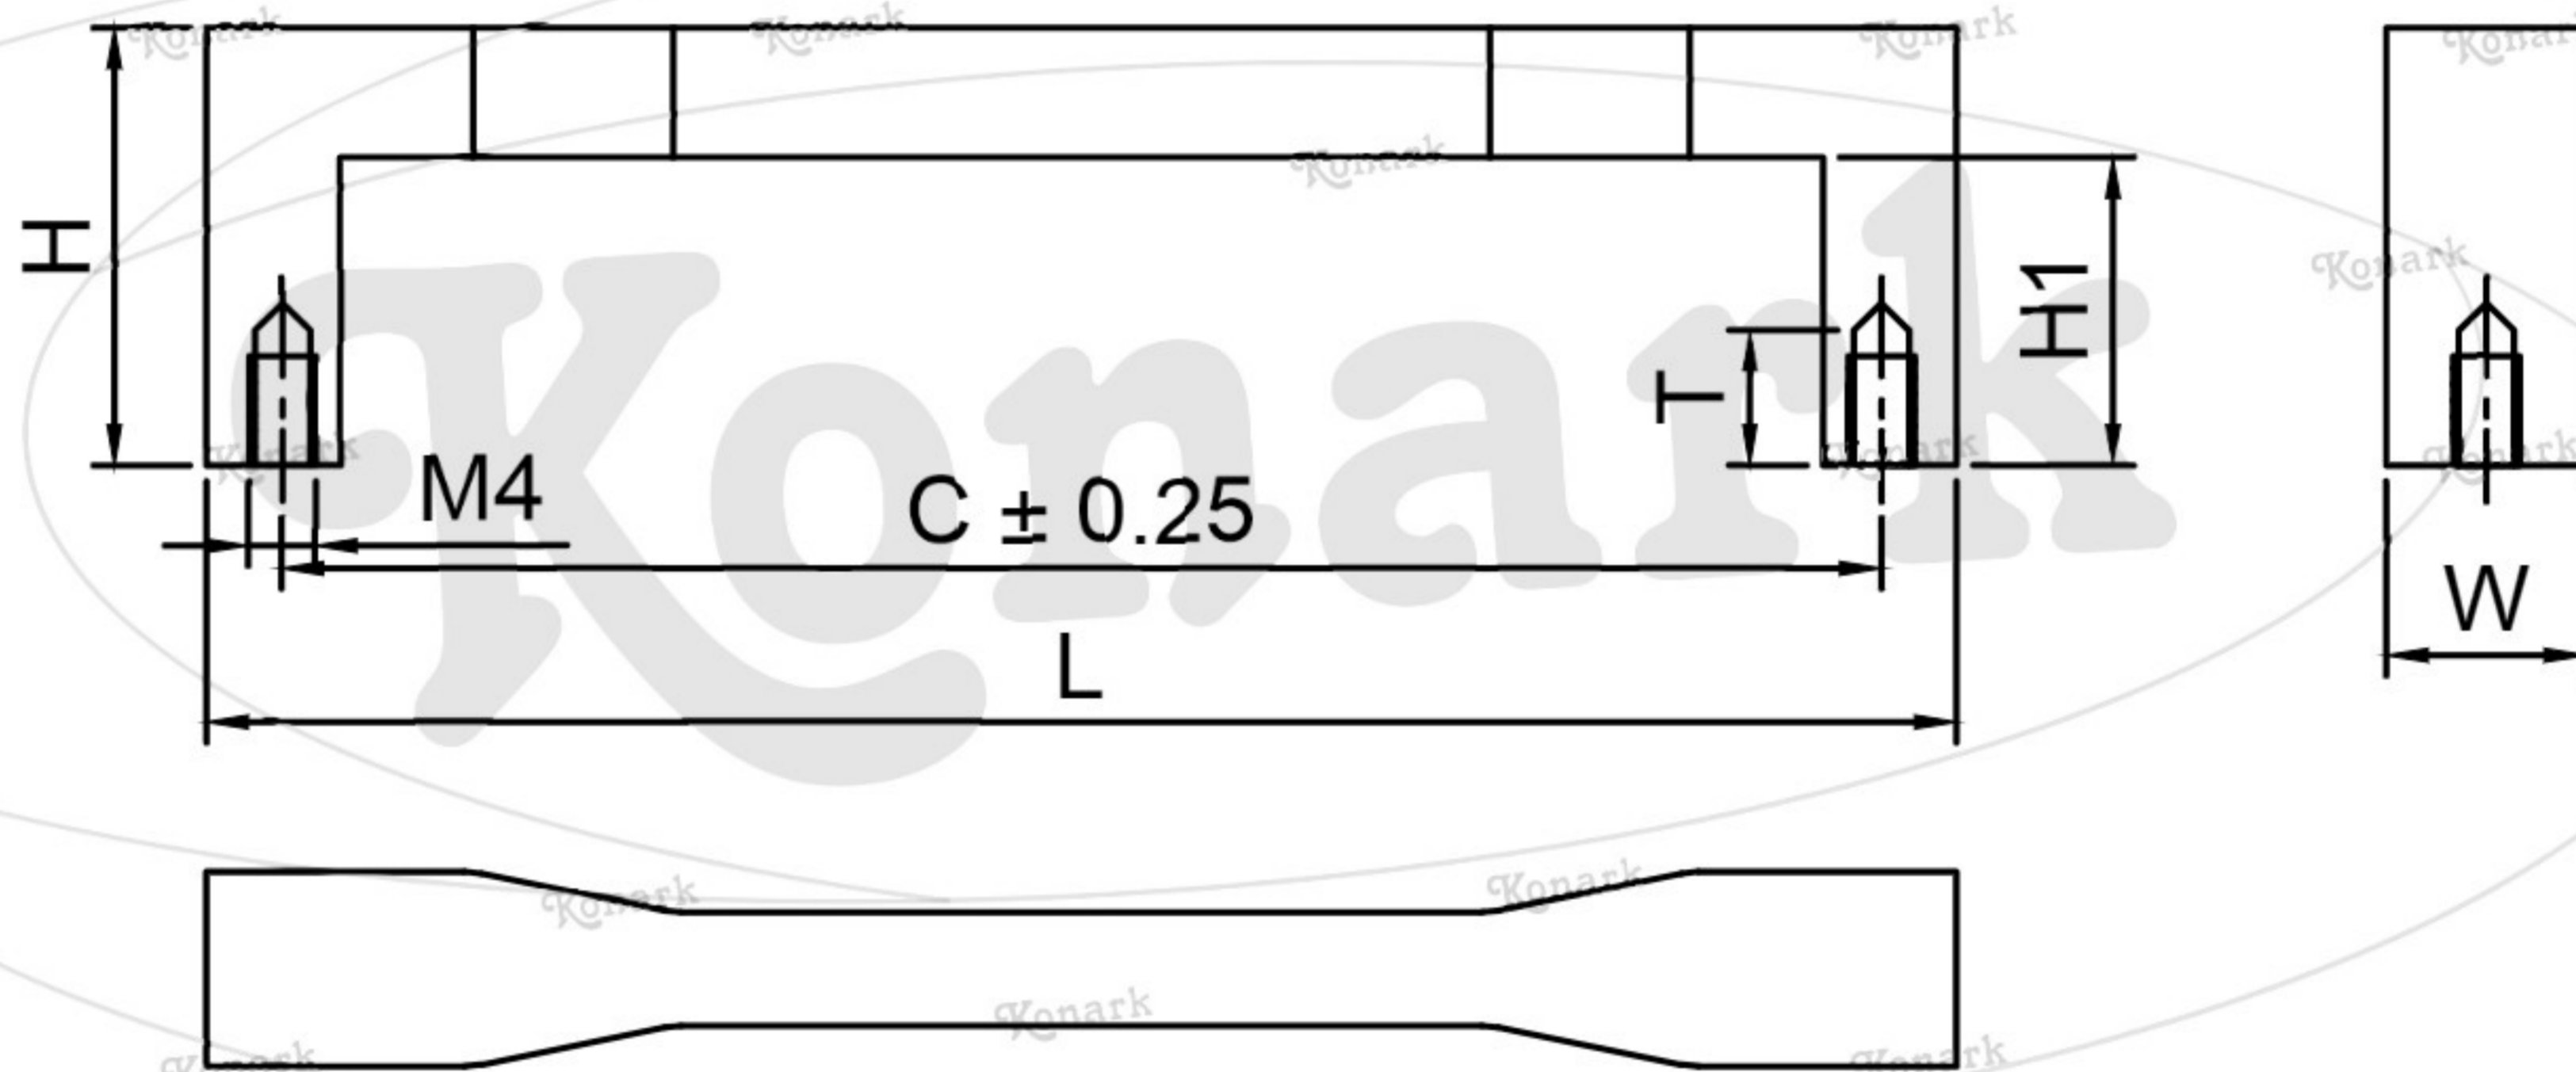

Model : EFH-030

Finish	Size	Product Code	C	L	H	W	H1	T
MT	96mm	EFH-030 96	96	105	27	12	19	6
CP	128mm	EFH-030 128	128	137	27	12	19	6
SP	160mm	EFH-030 160	160	169	27	12	19	6
MC	192mm	EFH-030 192	192	201	27	12	19	6
BM	224mm	EFH-030 224	224	233	27	12	19	6
RG								
BA								
CA								