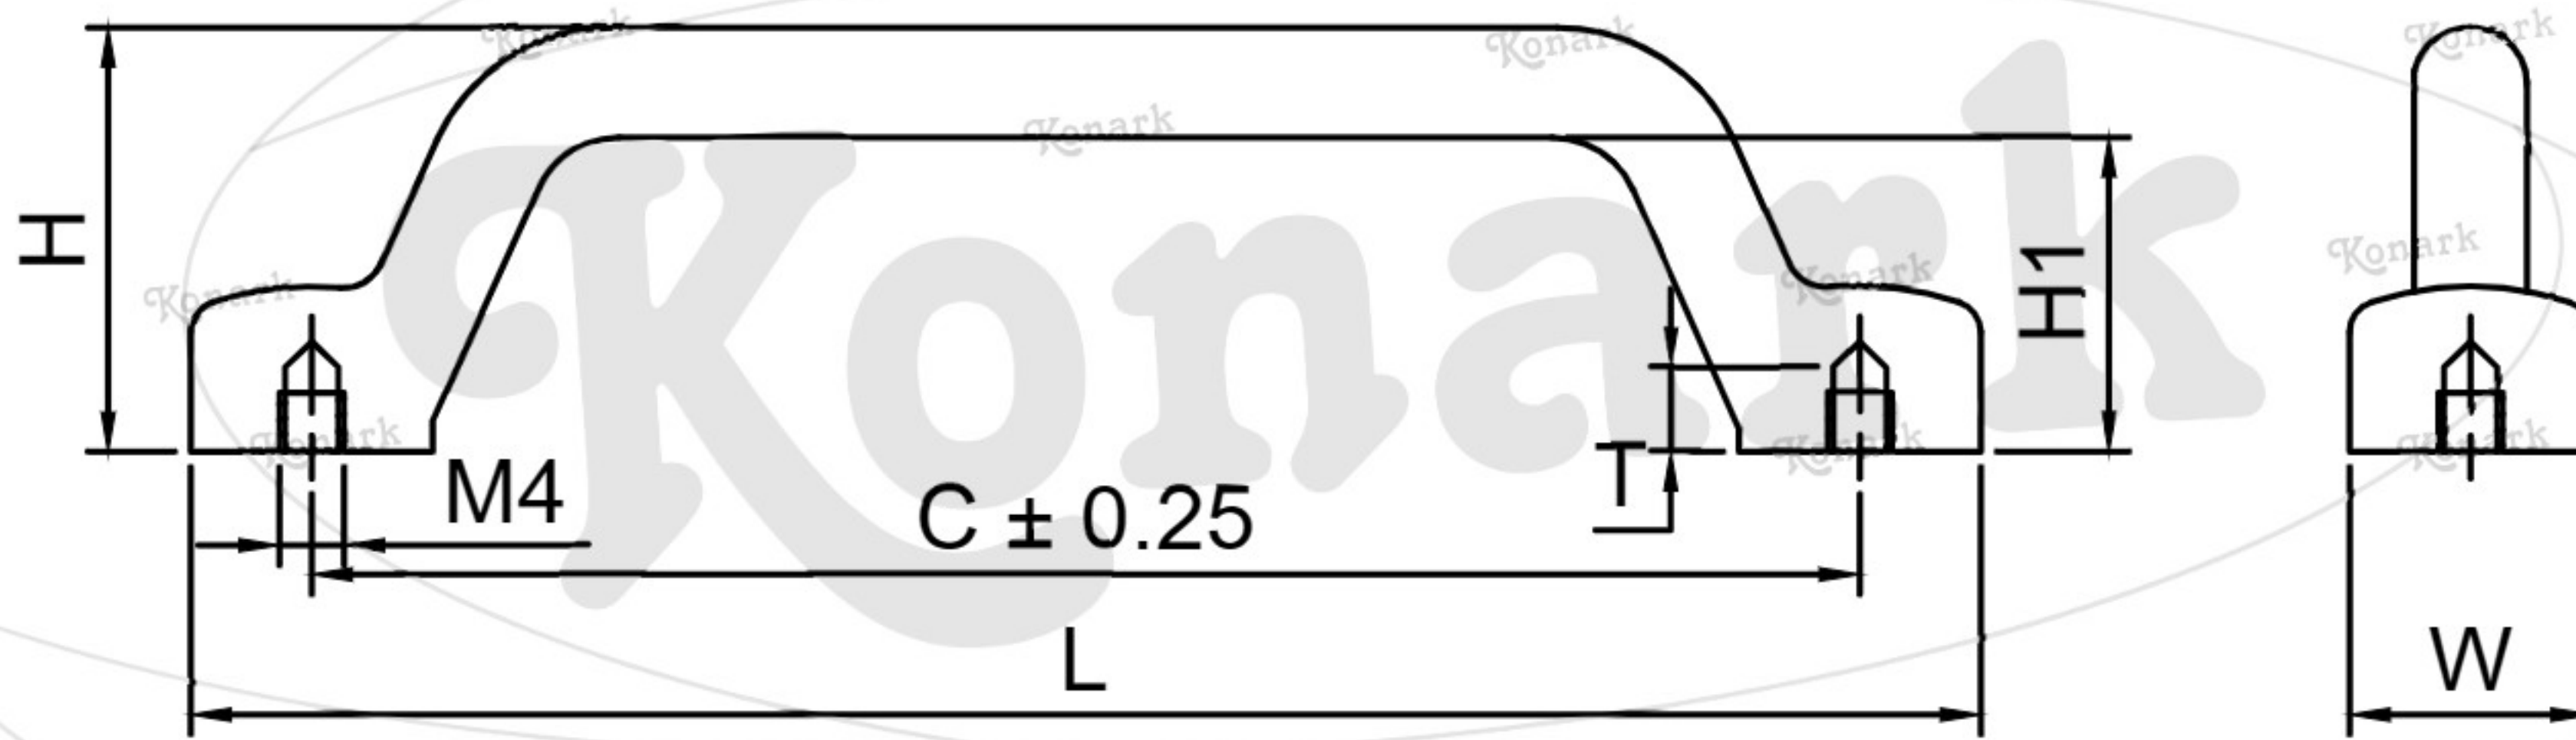

Model : EFH-031

Finish	Size	Product Code	C	L	H	W	H1	T
MT	96mm	EFH-031 96	96	111	28	15	21	7
CP	128mm	EFH-031 128	128	143	29	16	21	7
SP	160mm	EFH-031 160						
MC	224mm	EFH-031 224	224	243	30	19	24	8
BM	288mm	EFH-031 288						
RG								
BA								
CA								