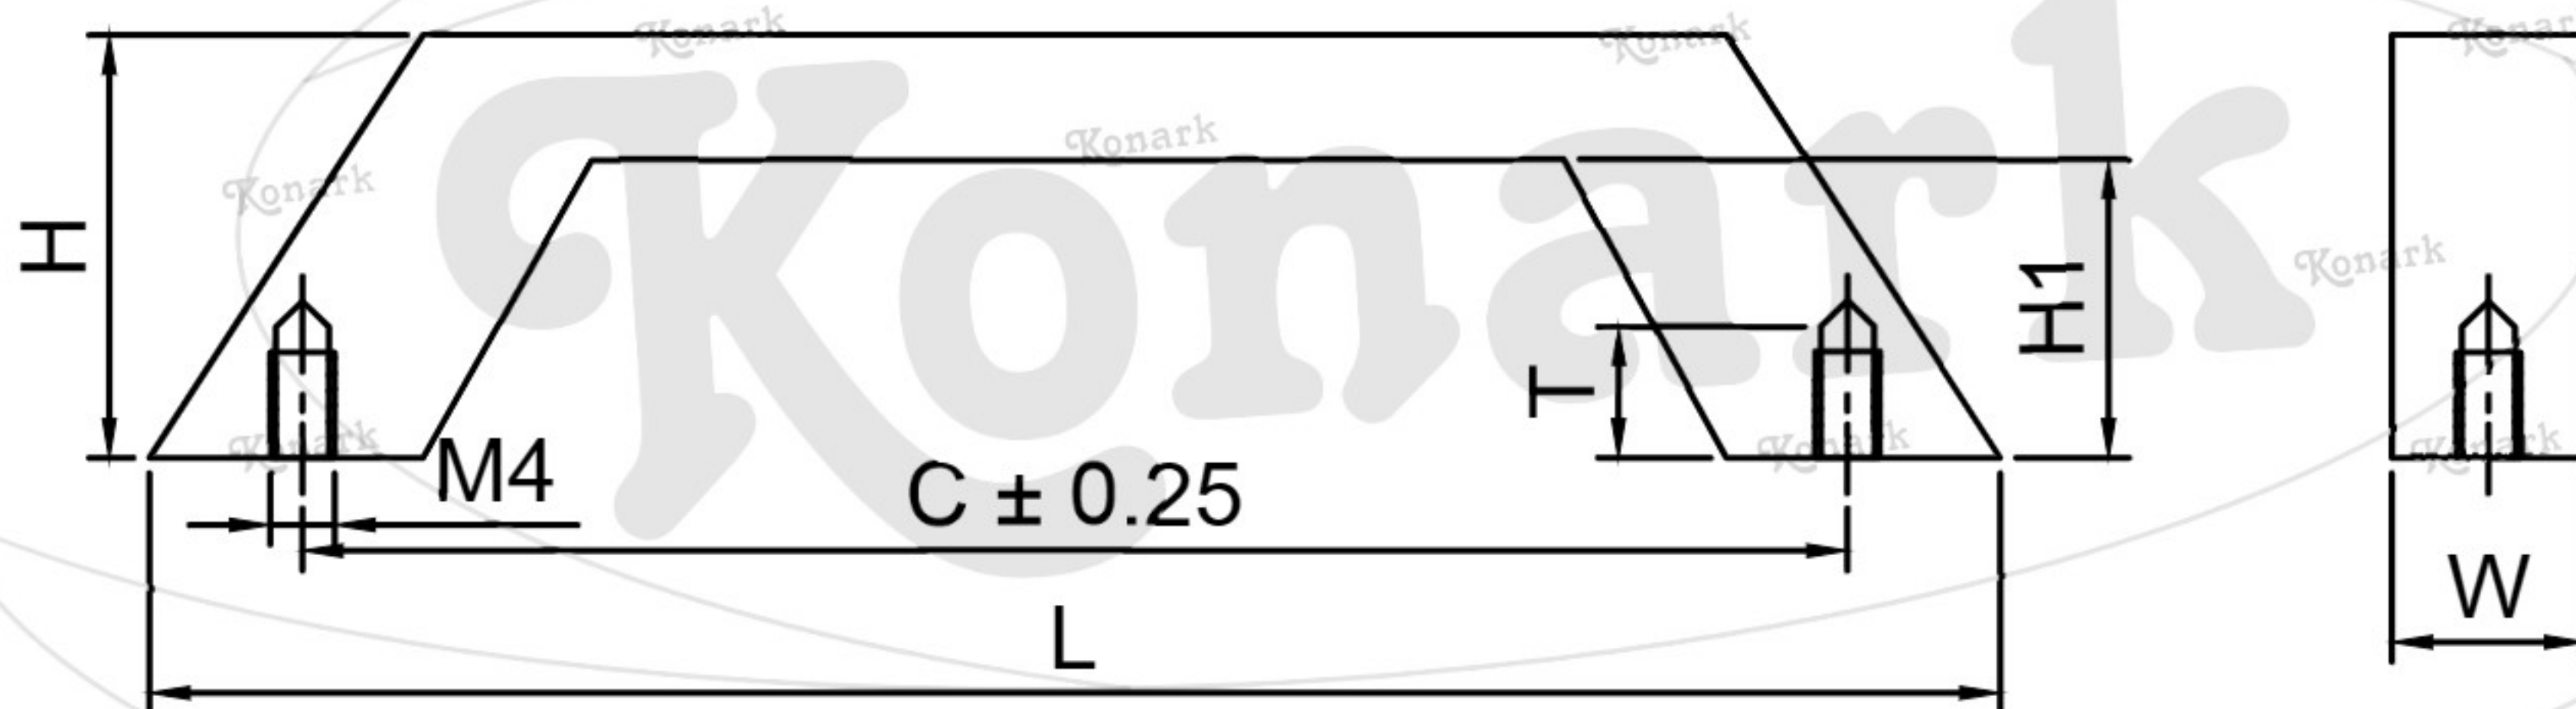

**Model : EFH-032**

Finish	Size	Product Code	C	L	H	W	H1	T
MT	96mm	EFH-032 96	96	115	27	12	19	5
CP	128mm	EFH-032 128	128	147	27	12	19	5
SP	160mm	EFH-032 160	160	179	27	12	19	5
MC	192mm	EFH-032 192	192	211	27	12	19	5
BM	224mm	EFH-032 224	224	243	27	12	19	5
RG								
BA								
CA								