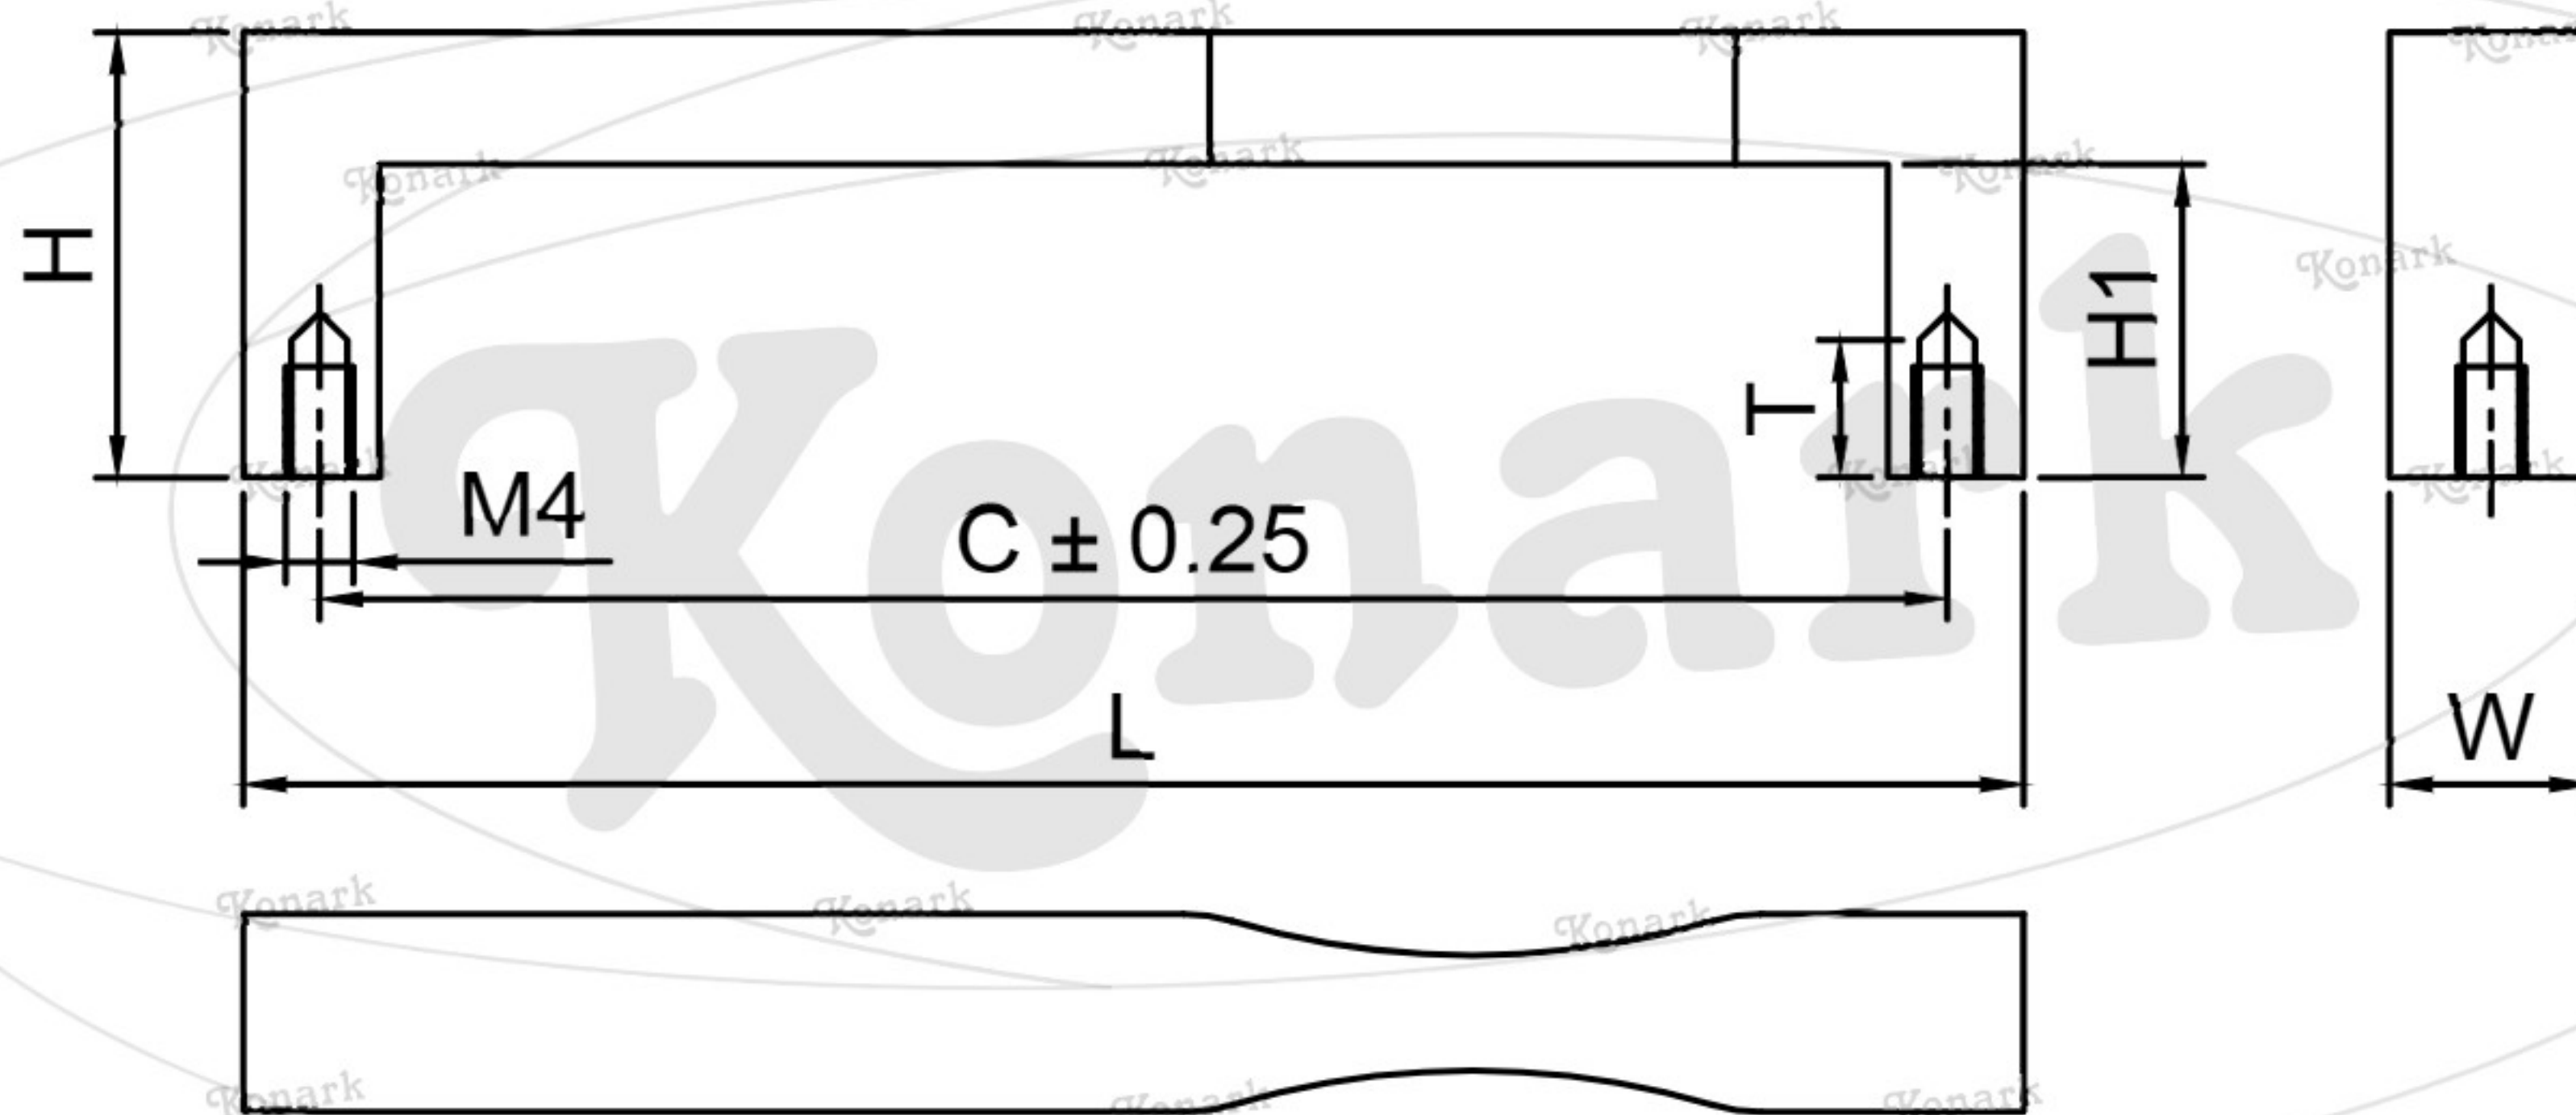

## Model : EFH-033

Finish	Size	Product Code	C	L	H	W	H1	T
MT	96mm	EFH-033 96	96	105	27	12	19	6
CP	128mm	EFH-033 128	128	137	27	12	19	6
SP	128mm	EFH-033 128	128	137	27	12	19	6
MC	160mm	EFH-033 160	160	169	27	12	19	6
BM	160mm	EFH-033 160	160	169	27	12	19	6
RG	192mm	EFH-033 192	192	201	27	12	19	6
BA	192mm	EFH-033 192	192	201	27	12	19	6
CA	224mm	EFH-033 224	224	233	27	12	19	6