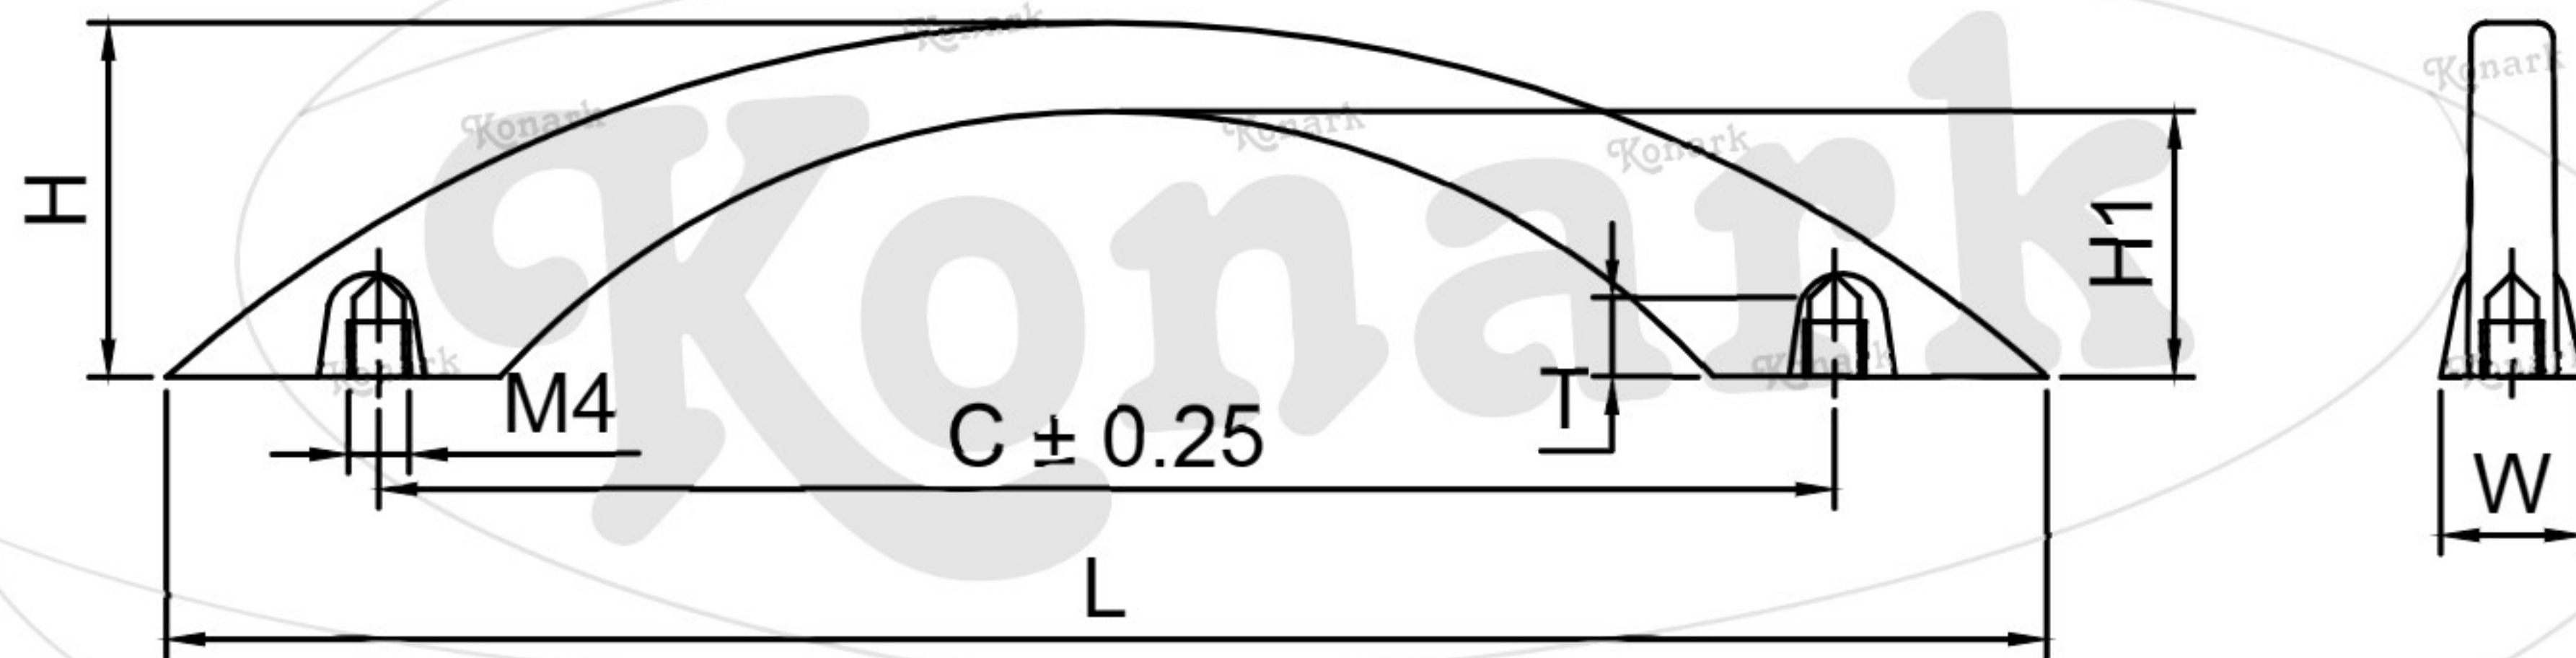

Model : EFH-034

Finish	Size	Product Code	C	L	H	W	H1	T
MT	96mm	EFH-034 96	96	124	24	11	18	6
CP	128mm	EFH-034 128	128	162	28	12	20	6
SP								
MC	160mm	EFH-034 160	160	198	32	13	24	6
BM	224mm	EFH-034 224	224	271	39	16	29	6
RG								
BA								
CA								