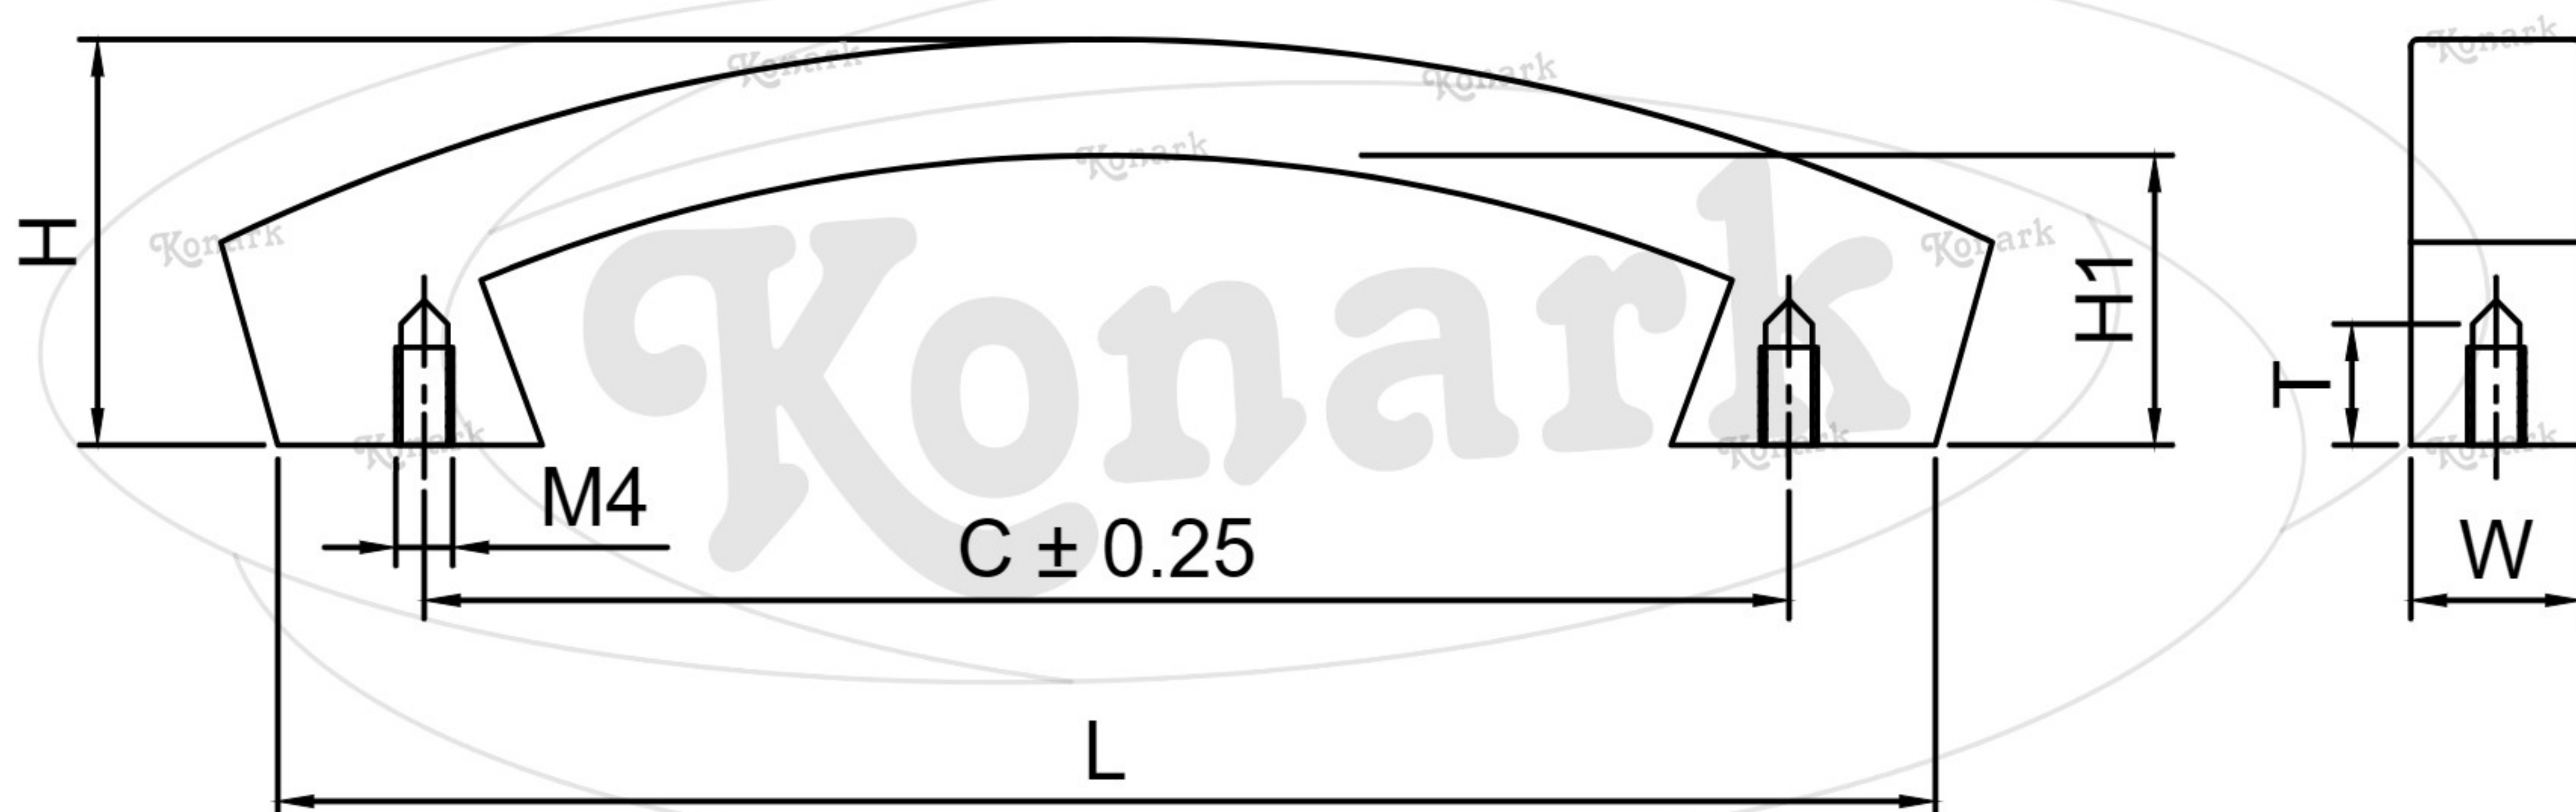

Model : EFH-035

Finish	Size	Product Code	C	L	H	W	H1	T
MT	96mm	EFH-035 96	96	115	30	12	21	7
CP	128mm	EFH-035 128	128	147	30	12	21	7
SP								
MC	160mm	EFH-035 160	160	179	30	12	21	7
BM								
RG	192mm	EFH-035 192	192	211	30	12	21	7
BA								
CA	224mm	EFH-035 224	224	243	30	12	21	7