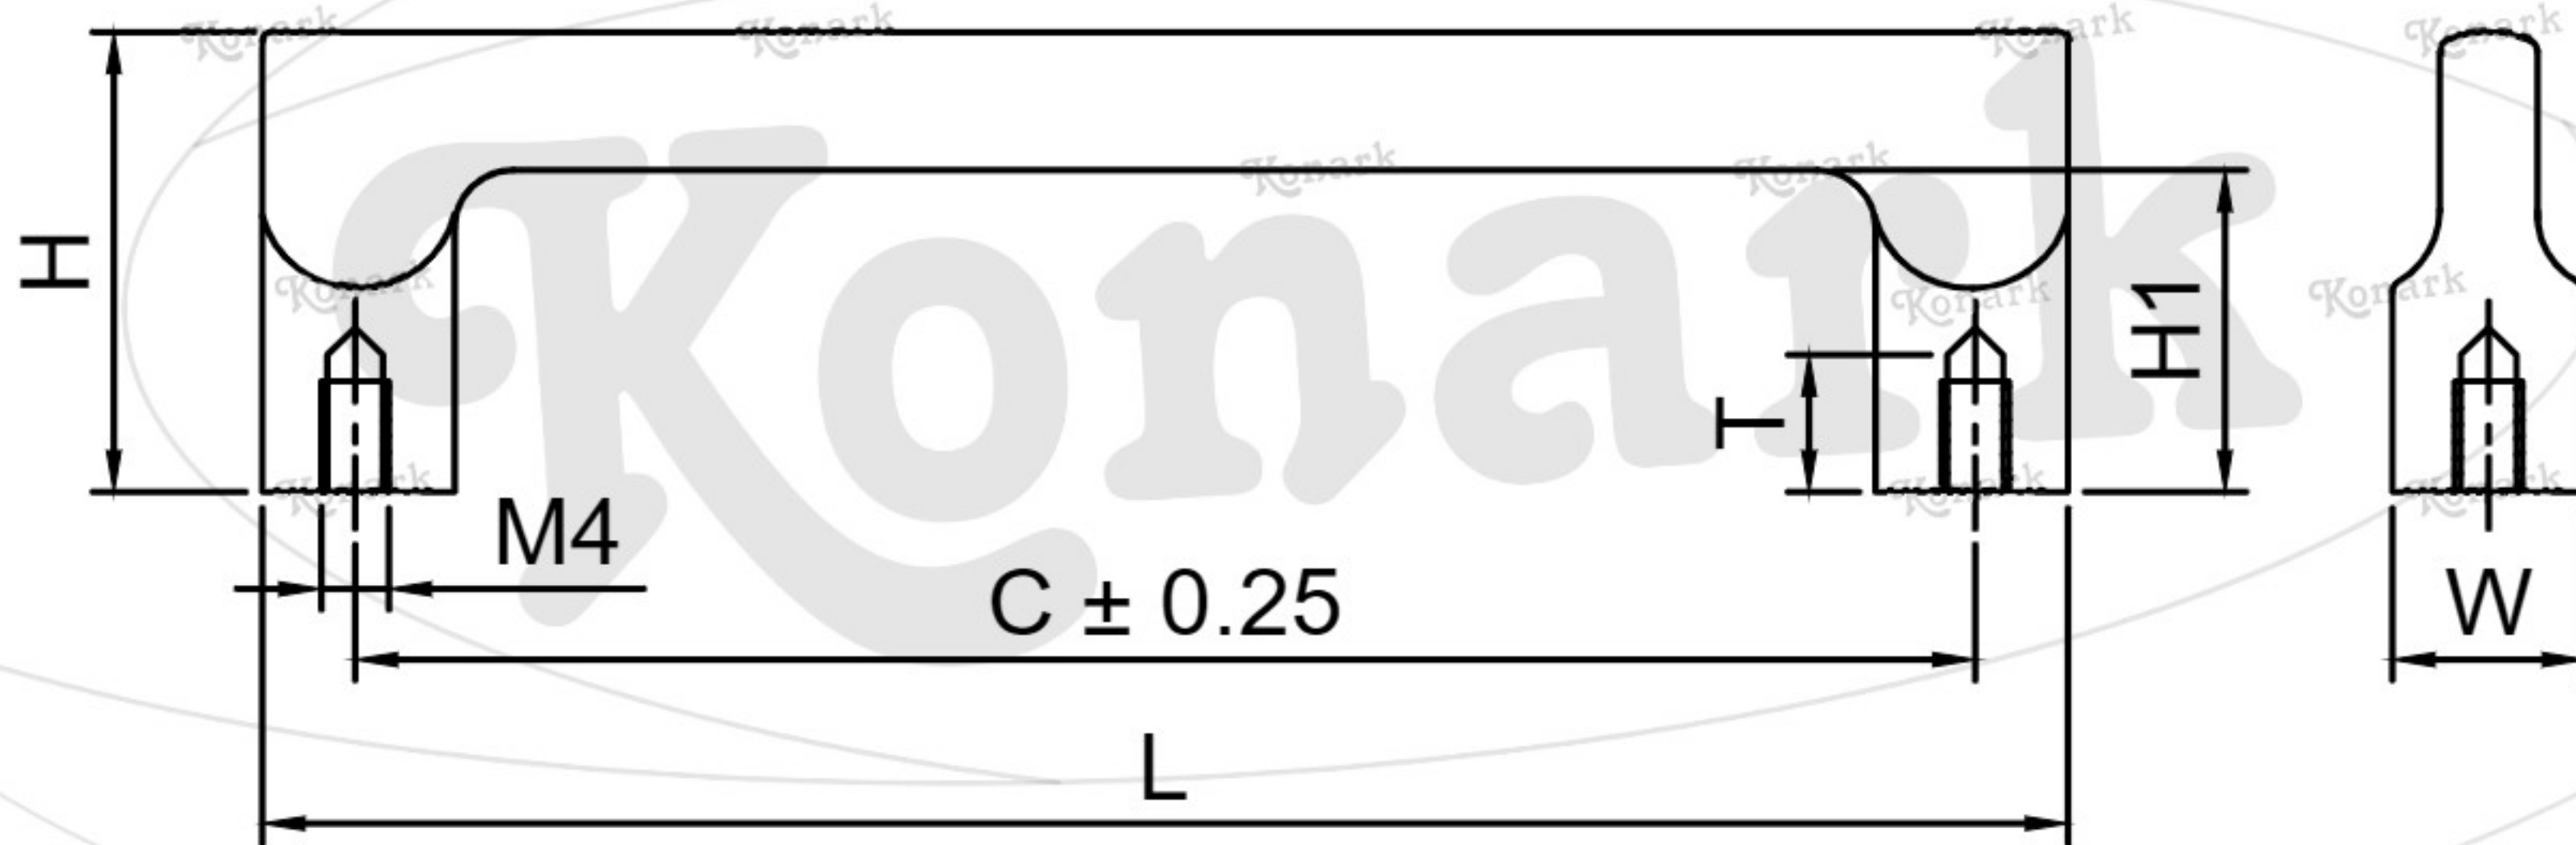

Model : EFH-036

Finish	Size	Product Code	C	L	H	W	H1	T
MT	64mm	EFH-036 64	64					
CP	96mm	EFH-036 96	96	107	28	11	20	16
SP	128mm	EFH-036 128	128					
MC	160mm	EFH-036 160	160					
BM	224mm	EFH-036 224	224					
RG								
BA								
CA								