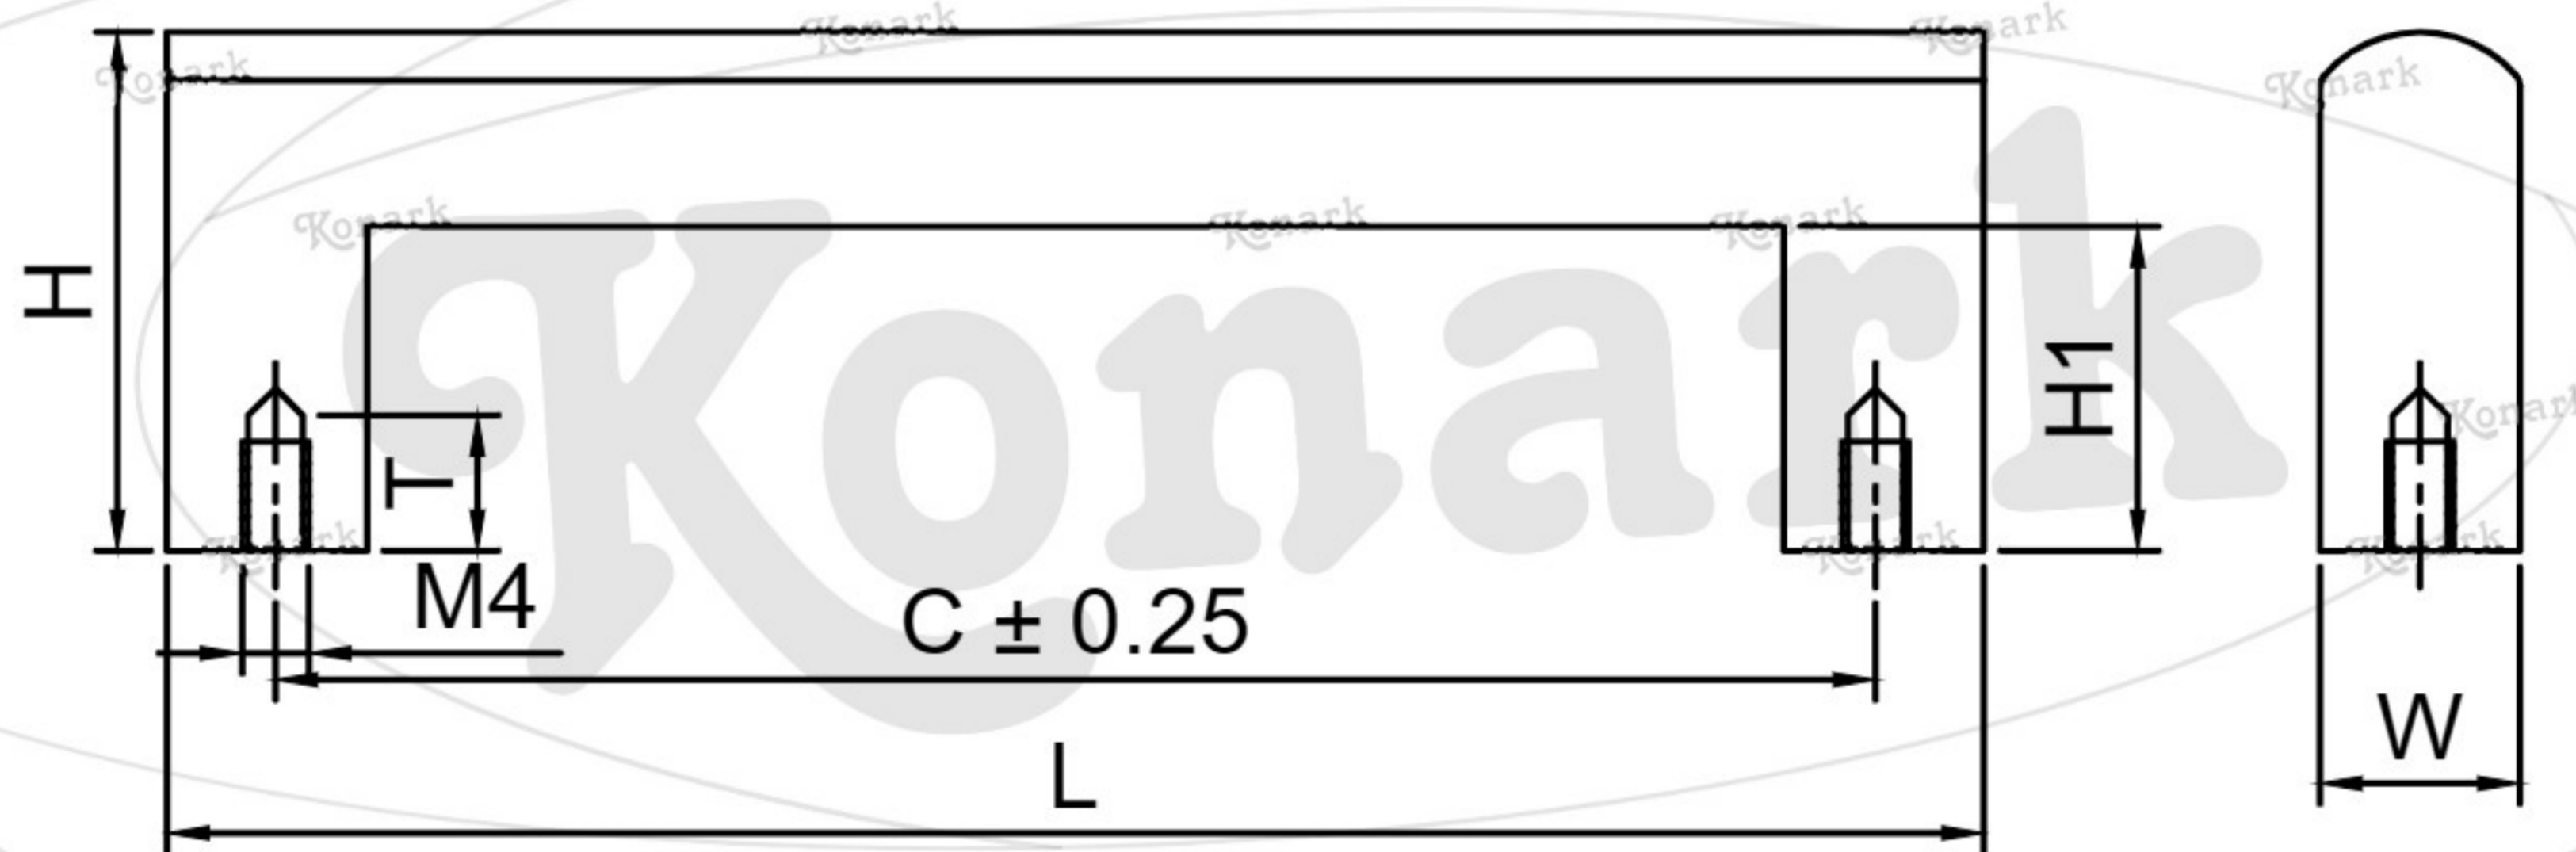

Model : EFH-037

Finish	Size	Product Code	C	L	H	W	H1	T
MT	96mm	EFH-037 96	96	109	32	12	20	6
CP	128mm	EFH-037 128	128	141	32	12	20	6
SP	160mm	EFH-037 160	160	173	32	12	20	6
MC	192mm	EFH-037 192	192	205	32	12	20	6
BM	224mm	EFH-037 224	224	237	32	12	20	6
RG								
BA								
CA								