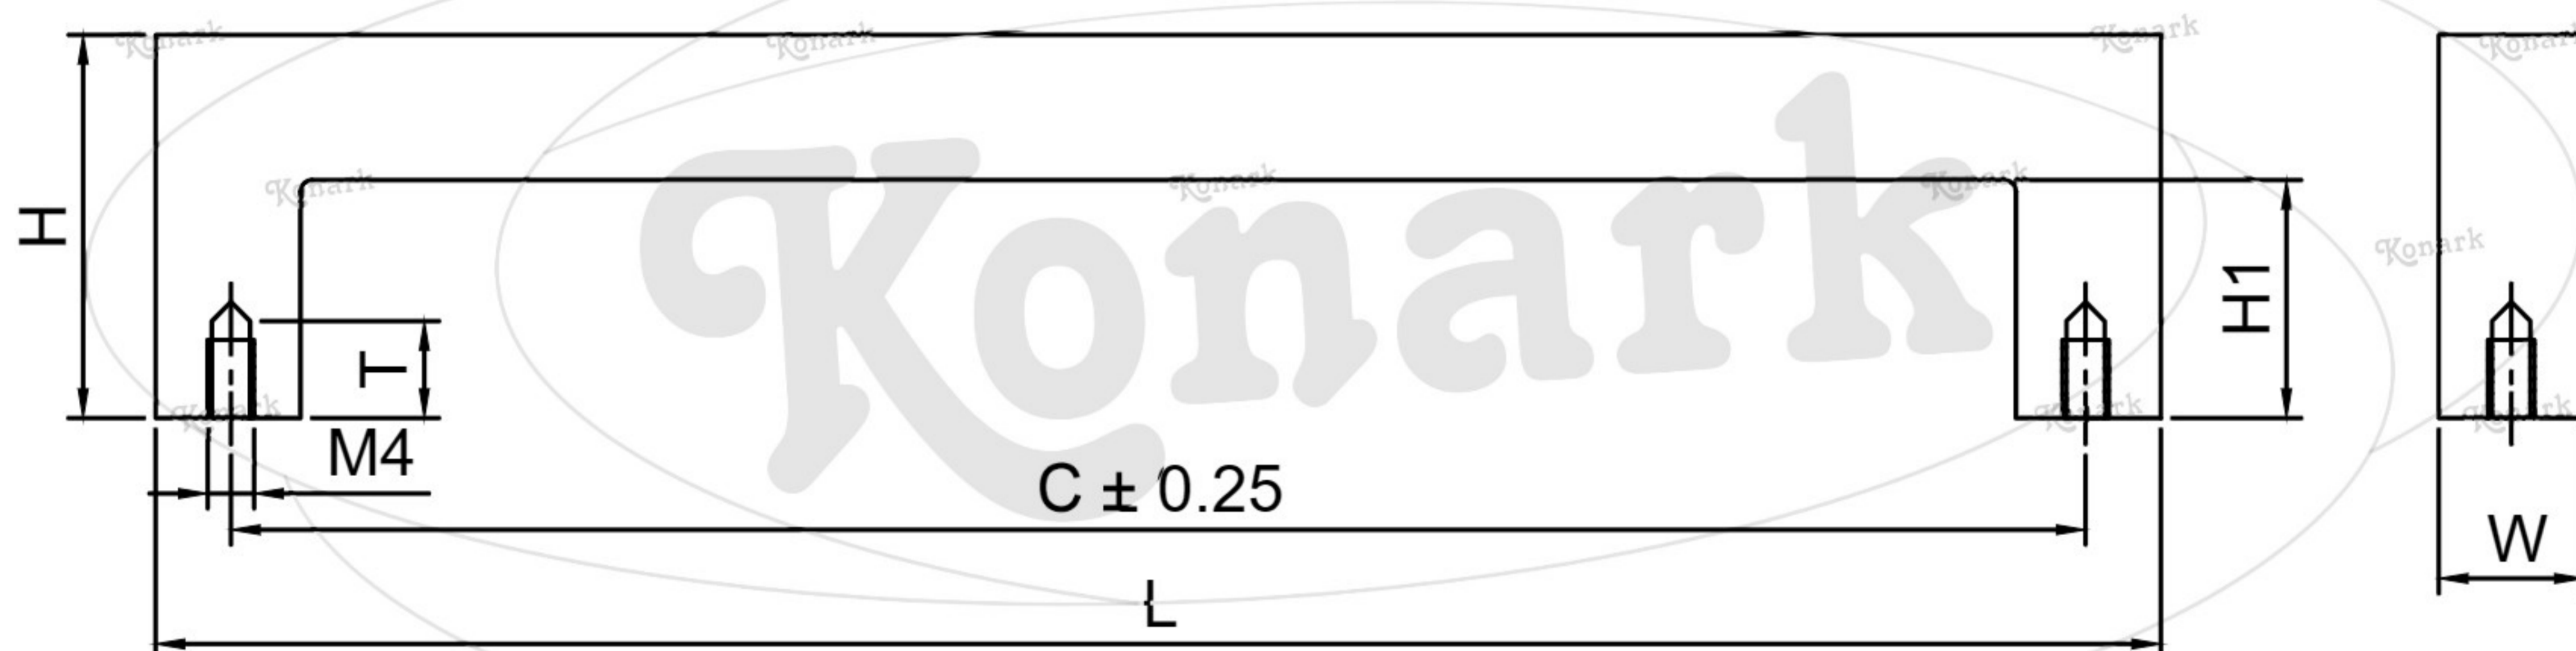

Model : EFH-038

Finish	Size	Product Code	C	L	H	W	H1	T
MT	96mm	EFH-038 96	96	109	33	12	21	30
CP	128mm	EFH-038 128	128	141	33	12	21	30
SP	160mm	EFH-038 160	160	173	33	12	21	30
MC	192mm	EFH-038 192	192	205	33	12	21	30
BM	224mm	EFH-038 224	224	237	33	12	21	30
RG								
BA								
CA								