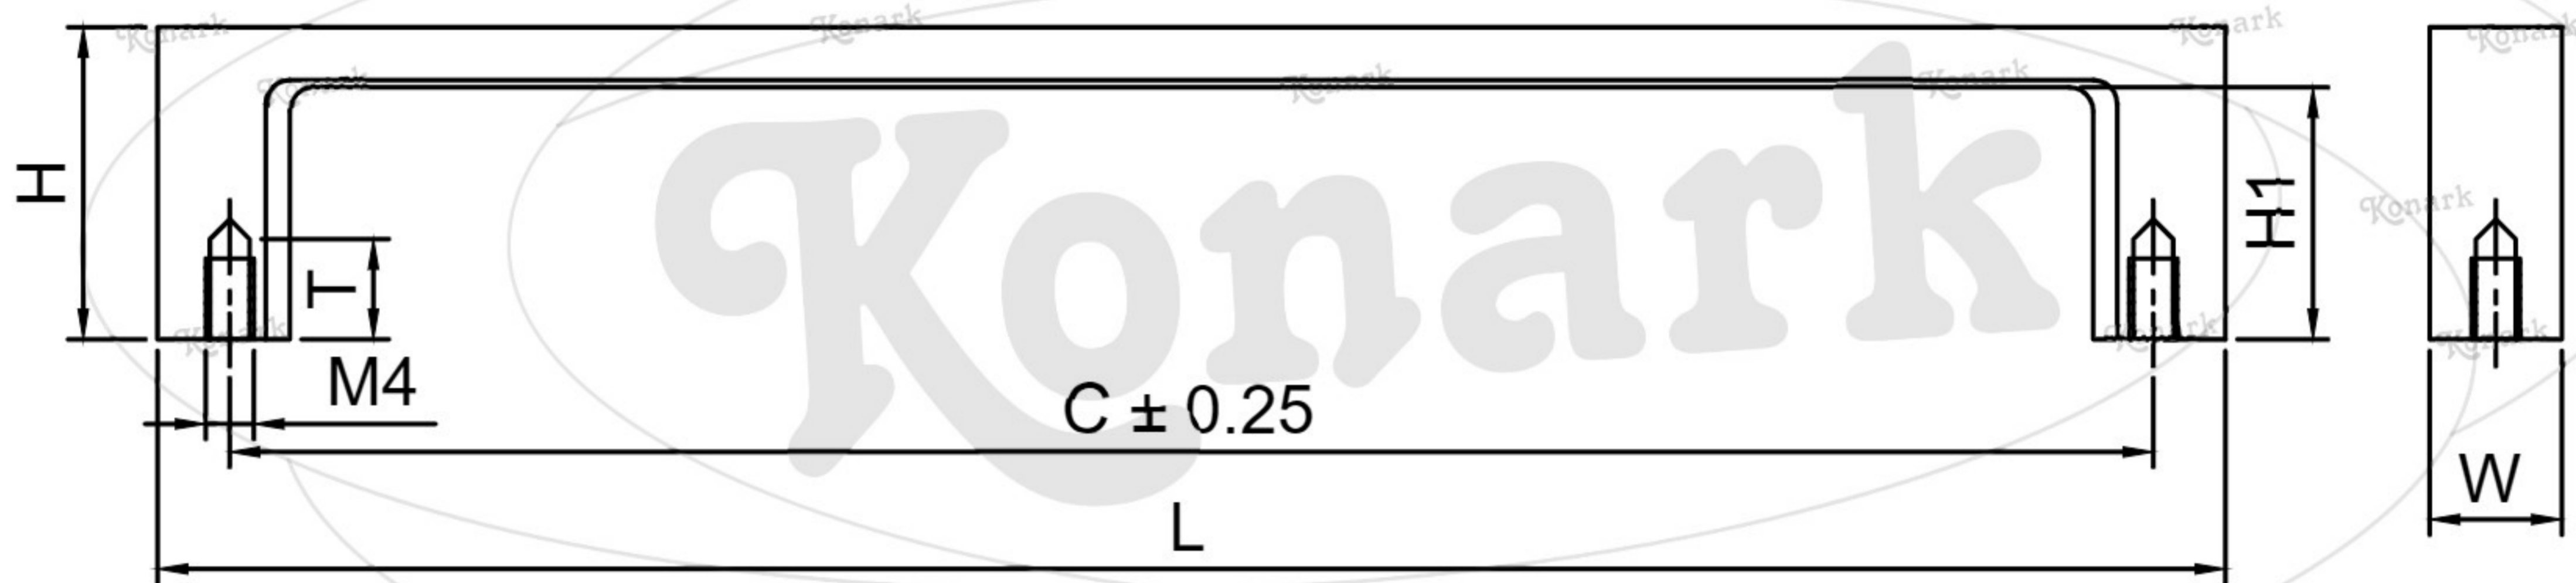

**Model : EFH-039**

Finish	Size	Product Code	C	L	H	W	H1	T
MT	128mm	EFH-039 128	128	137	23	10	18	7
CP	160mm	EFH-039 160	160	172	26	11	21	7
SP								
MC								
BM								
RG								
BA								
CA								