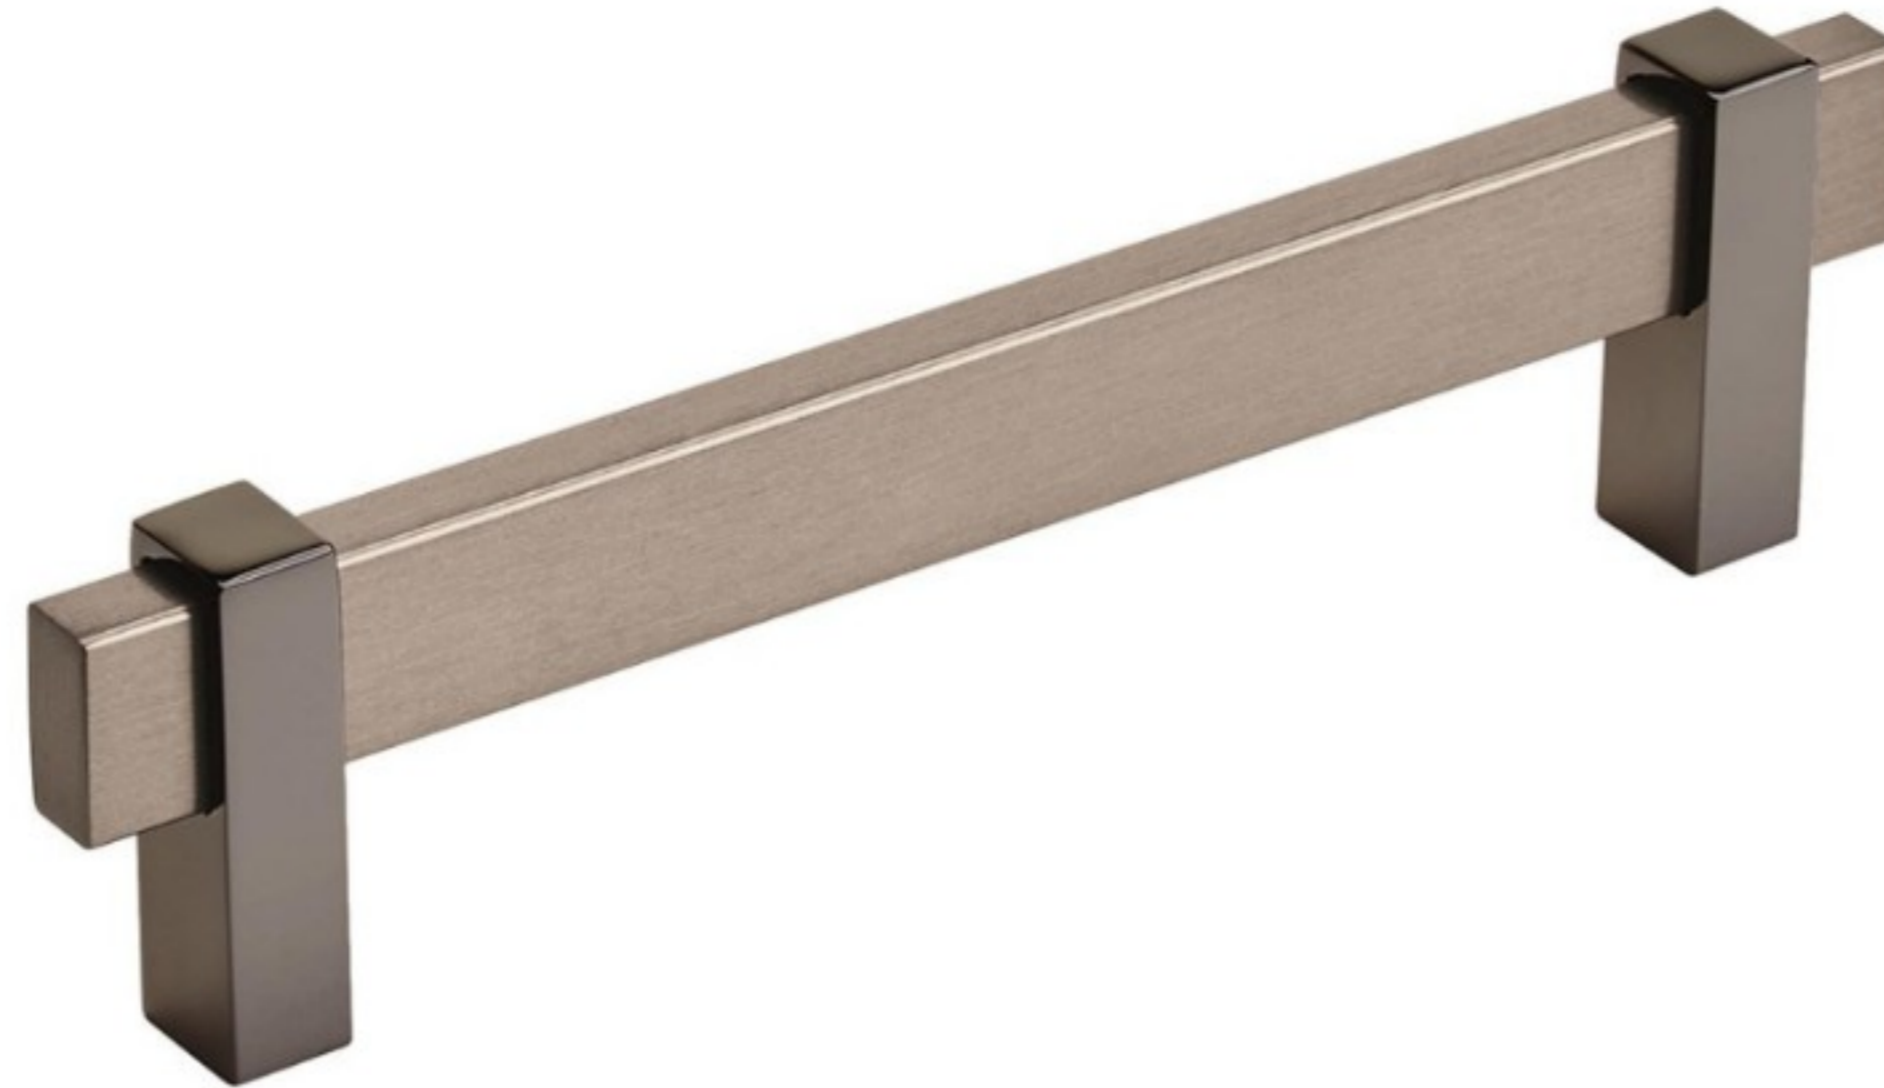

Model : EFH-040

Finish	Size	Product Code	C	L	H	W	H1	T
MT	96mm	EFH-040 96	96	134	42	15	21	8
CP	128mm	EFH-040 128	128	166	42	15	21	8
SP	160mm	EFH-040 160	160	198	42	15	21	8
MC	192mm	EFH-040 192	192	230	42	15	21	8
BM	224mm	EFH-040 224	224	262	42	15	21	8
RG								
BA								
CA								

FINISH:

MT	CP	SP	MC	BM	RG	BA	CA
							
Matt	Chrome	Satin	Matt Chrome	Black Matt	Rose Gold	Brass Antique	Copper Antique

[★ Best Sellers.]