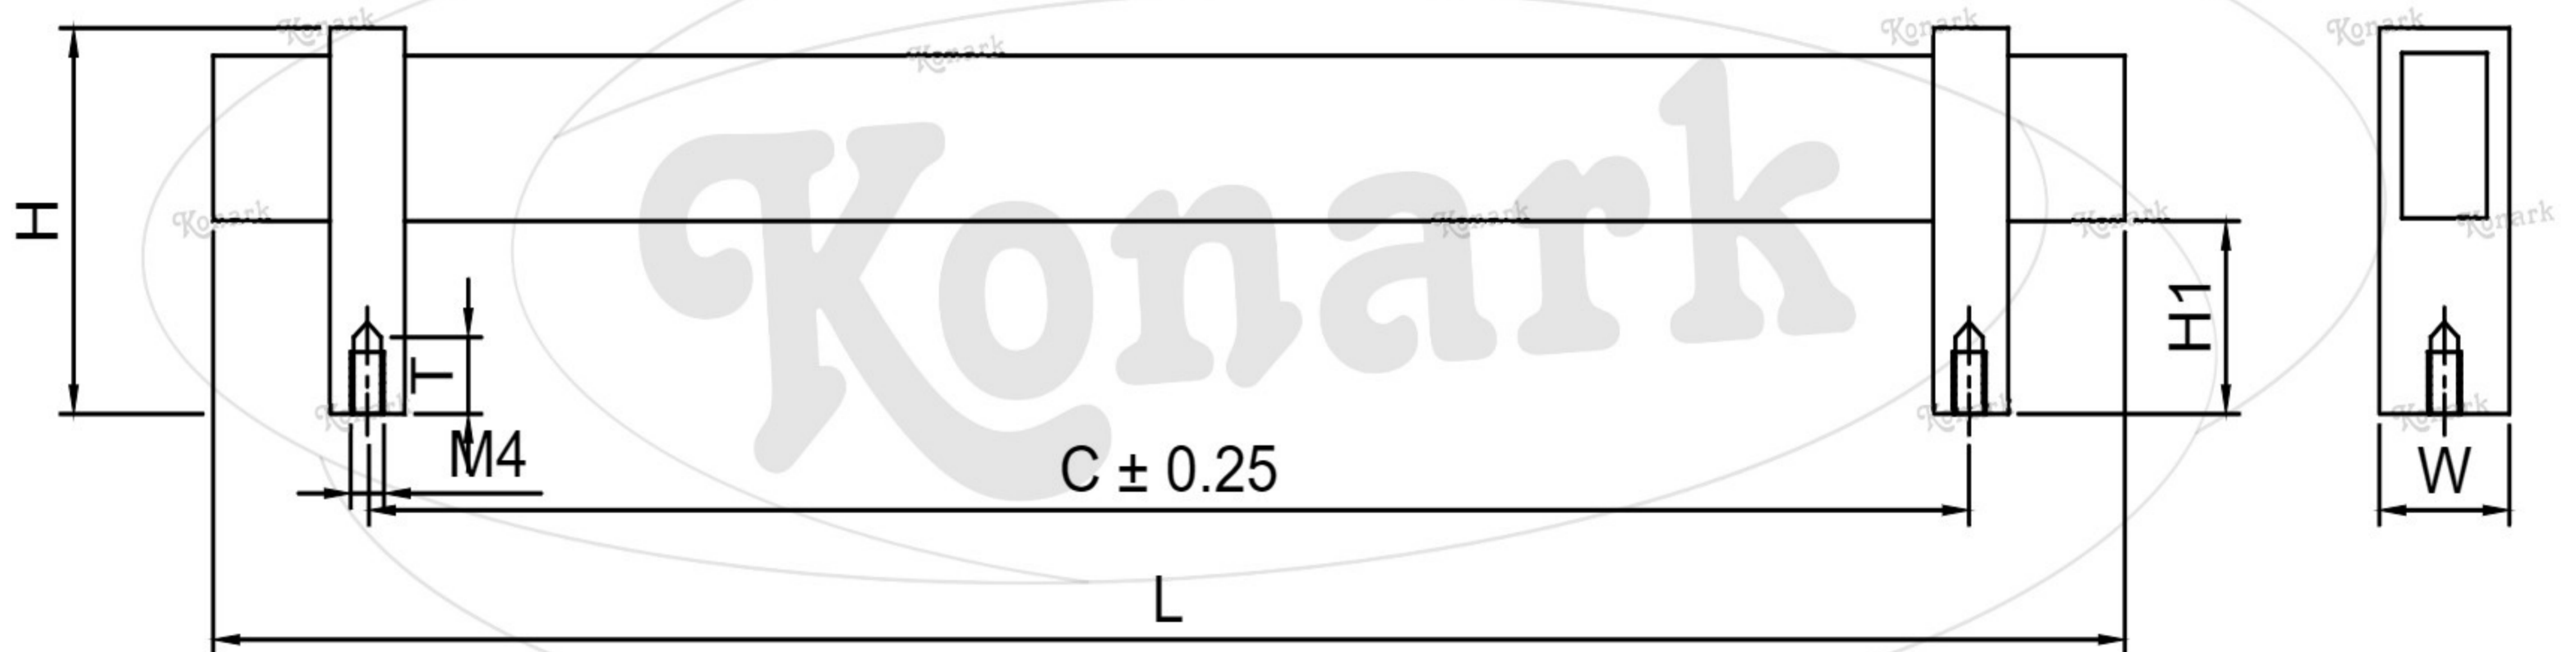

Model : EFH-040

Finish	Size	Product Code	C	L	H	W	H1	T
MT	96mm	EFH-040 96	96	134	42	15	21	8
CP	128mm	EFH-040 128	128	166	42	15	21	8
SP	160mm	EFH-040 160	160	198	42	15	21	8
MC	192mm	EFH-040 192	192	230	42	15	21	8
BM	224mm	EFH-040 224	224	262	42	15	21	8
RG								
BA								
CA								