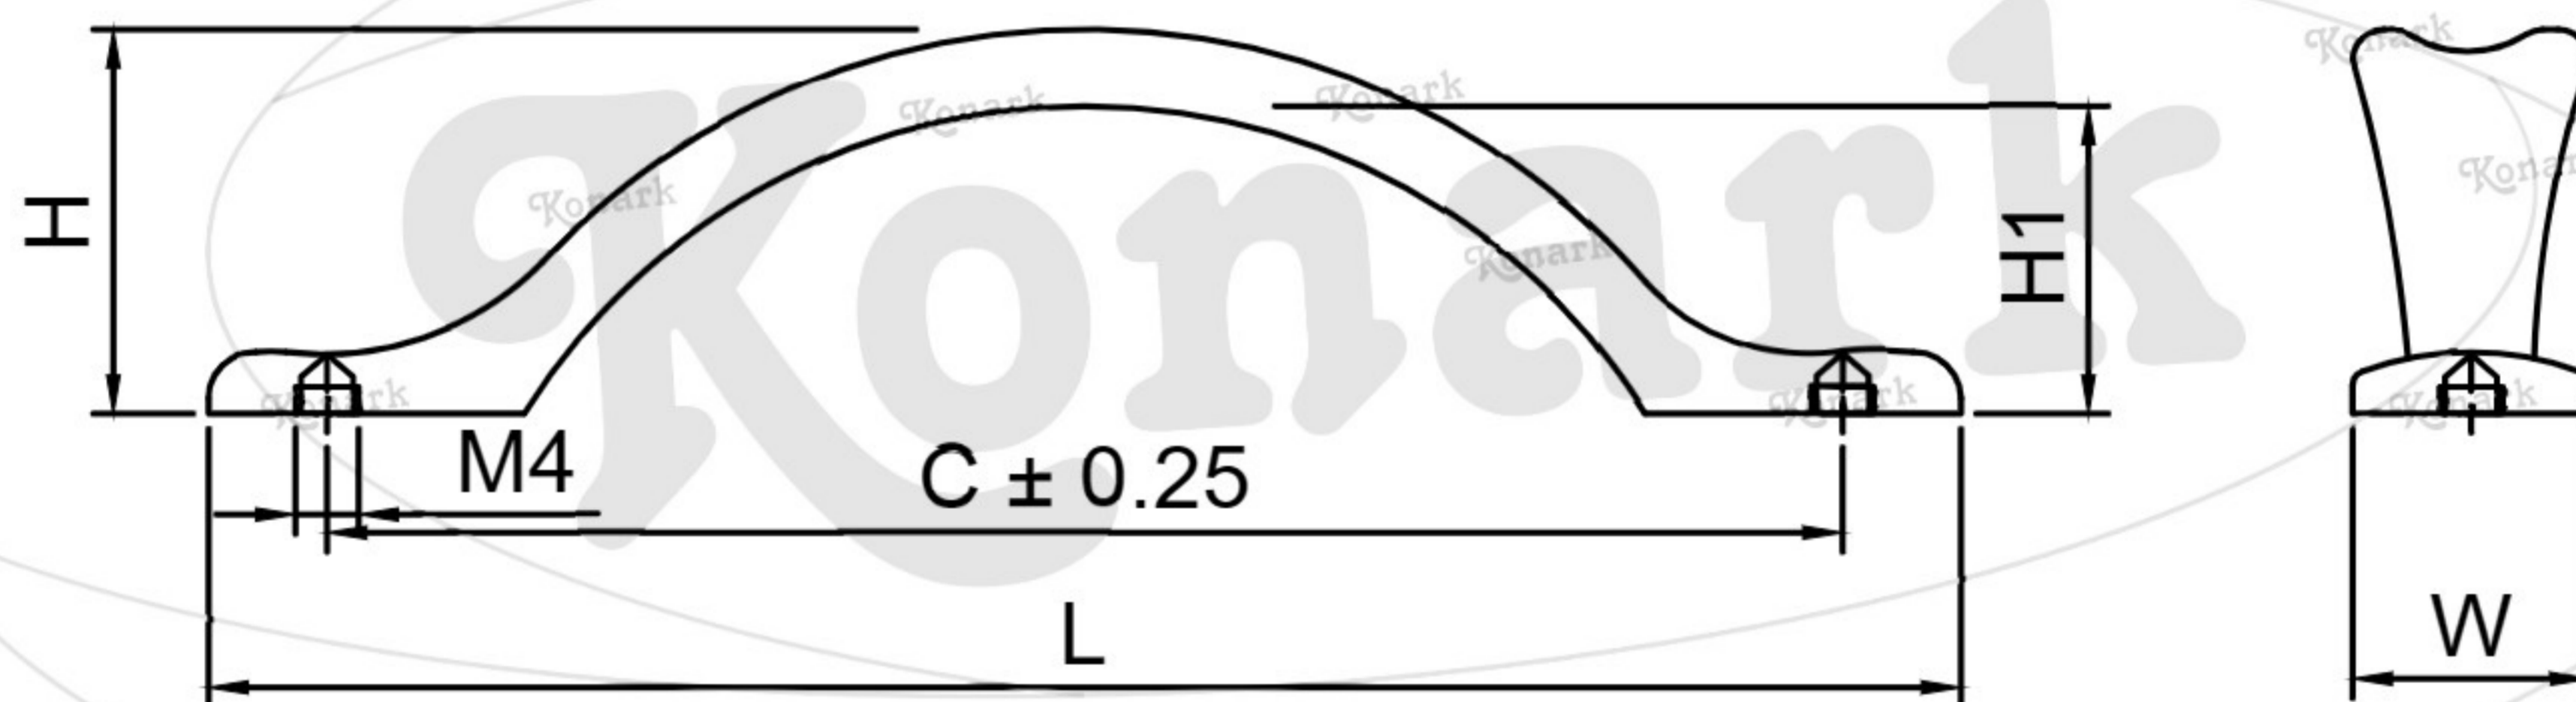

**Model : EFH-041**

Finish	Size	Product Code	C	L	H	W	H1	T
MT CP SP MC BM RG BA CA	96mm	EFH-041 96	96	112	24	14	19	
	128mm	EFH-041 128	128	145	27	16	21	
	160mm	EFH-041 160	160	177	27	16	21	

**FINISH:**

MT	CP	SP	MC	BM	RG	BA	CA
							
Matt	Chrome	Satin	Matt Chrome	Black Matt	Rose Gold	Brass Antique	Copper Antique