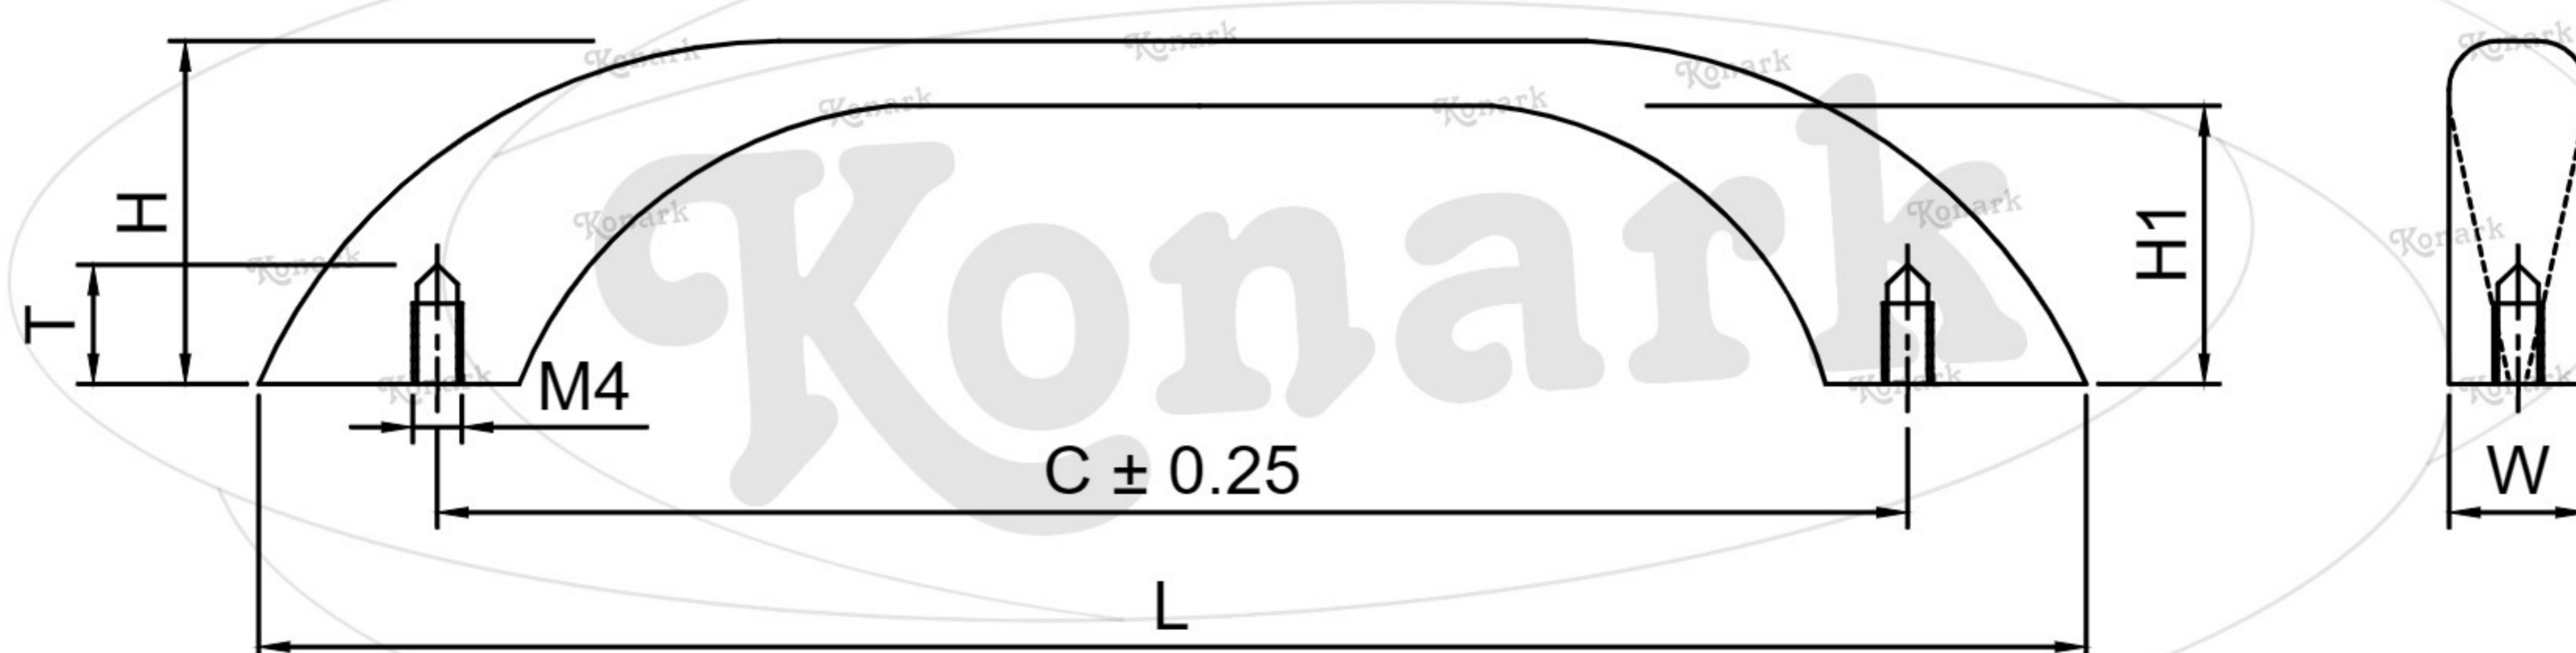

Model : EFH-004

Finish	Size	Product Code	C	L	H	W	H1	T
MT	64mm	EFH-004 64	64	85.4	22	10	17	8
CP	96mm	EFH-004 96	96	109	23	10	18	8
SP	128mm	EFH-004 128	128	159	25	13	20	8
MC	192mm	EFH-004 192	192	228	28	13	22	8
BM	224mm	EFH-004 224	224	266	31	15	23	8
RG								
BA								
CA								